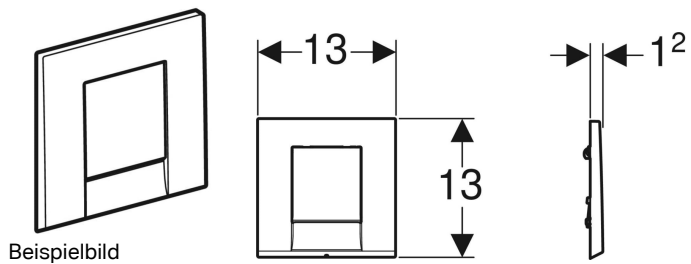

Geberit Bolero Betätigungsplatte für Urinalsteuerung mit pneumatischer Spülauslösung

Art.-Nr.	Farbe / Oberfläche	Werkstoff	B	H	T	VE1
241.912.46.1	mattverchromt	Zinkdruckguss	13 cm	13 cm	1.2 cm	1 St.