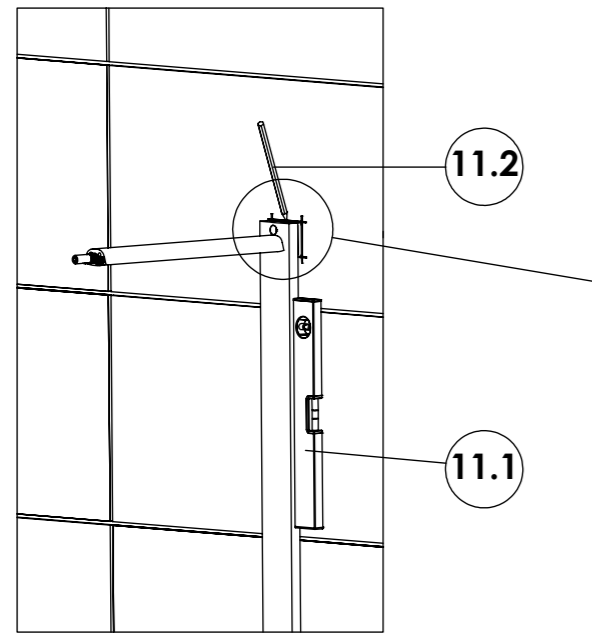

STEINBERG

Brauseset mit 2-strahliger Kopfbrause

shower set with 2 jet head shower

Art.Nr. 390 2743

Technische Zeichnung / Technical Drawing

Installation / Installation

1

2

3

4

5

7

8

9

10

11