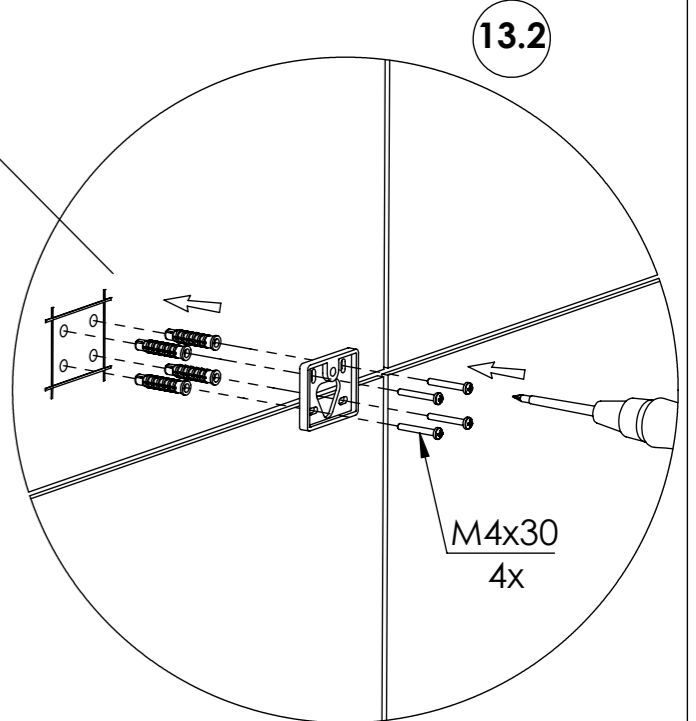

13.2

Bitte abdecken!
cover up!