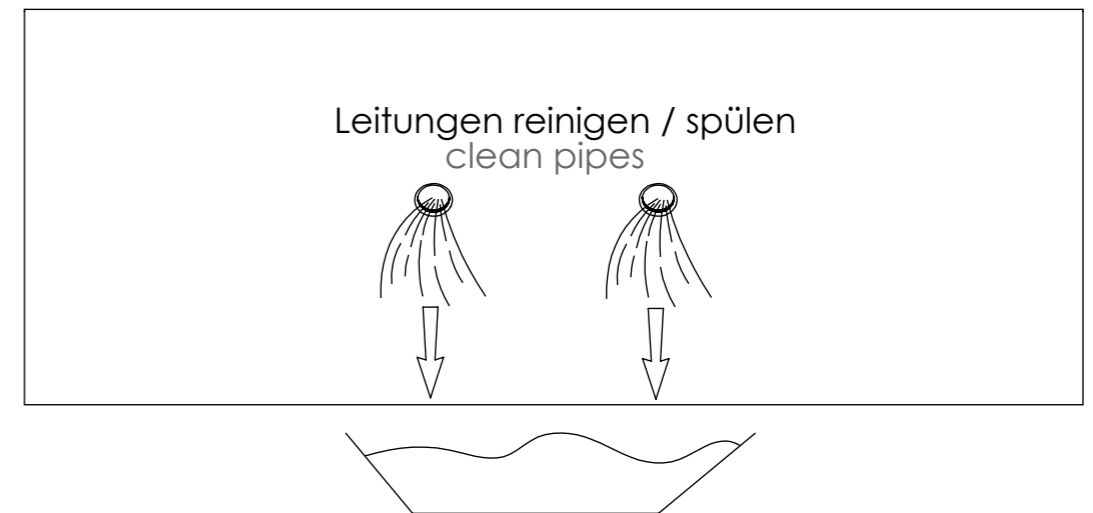

STEINBERG

Brauseset mit 2-strahliger Kopfbrause

shower set with 2 jet head shower

Art.Nr. 390 2743

Technische Zeichnung / Technical Drawing

Installation / Installation

1

2