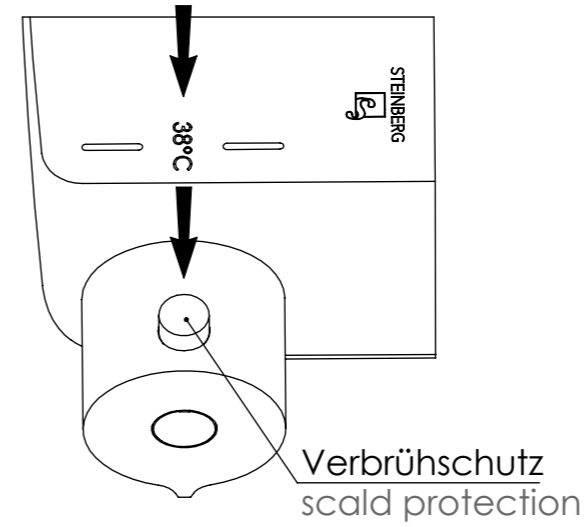

STEINBERG

Brauseset mit 2-strahliger Kopfbrause

shower set with 2 jet head shower

Art.Nr. 390 2743

Technische Zeichnung / Technical Drawing

Installation / Installation

1

2

Funktionscheck Regendusche
function check rain shower

19

Funktionscheck Regenschwall
function check rain stream

20

Funktionscheck Hand Brause
function check hand shower

21

22