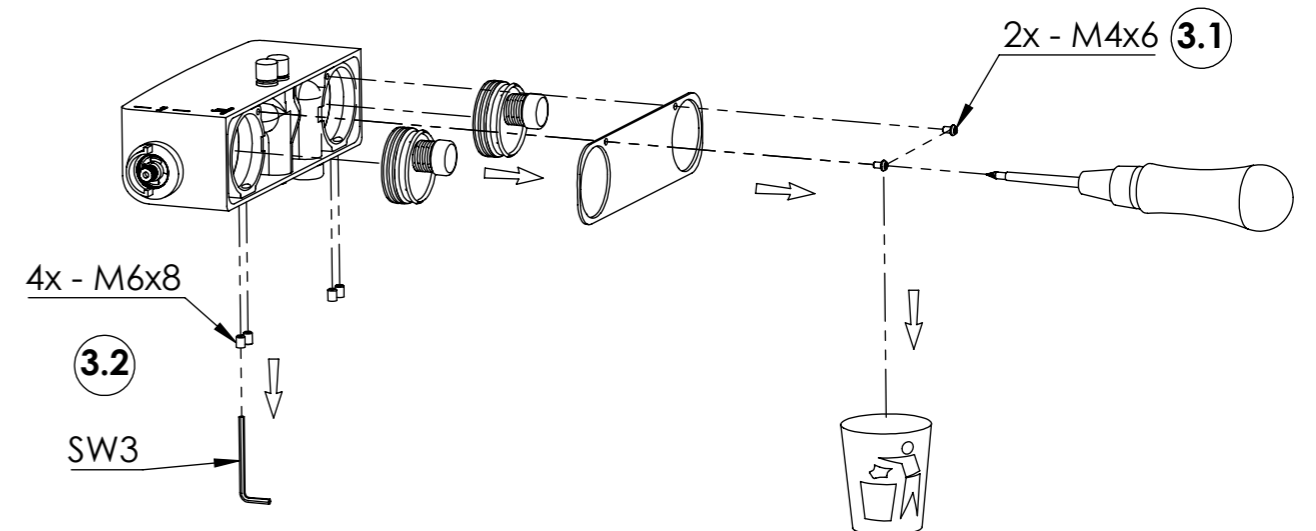

STEINBERG

Brauseset mit 2-strahliger Kopfbrause

shower set with 2 jet head shower

Art.Nr. 390 2743

Technische Zeichnung / Technical Drawing

Installation / Installation

1

2

3