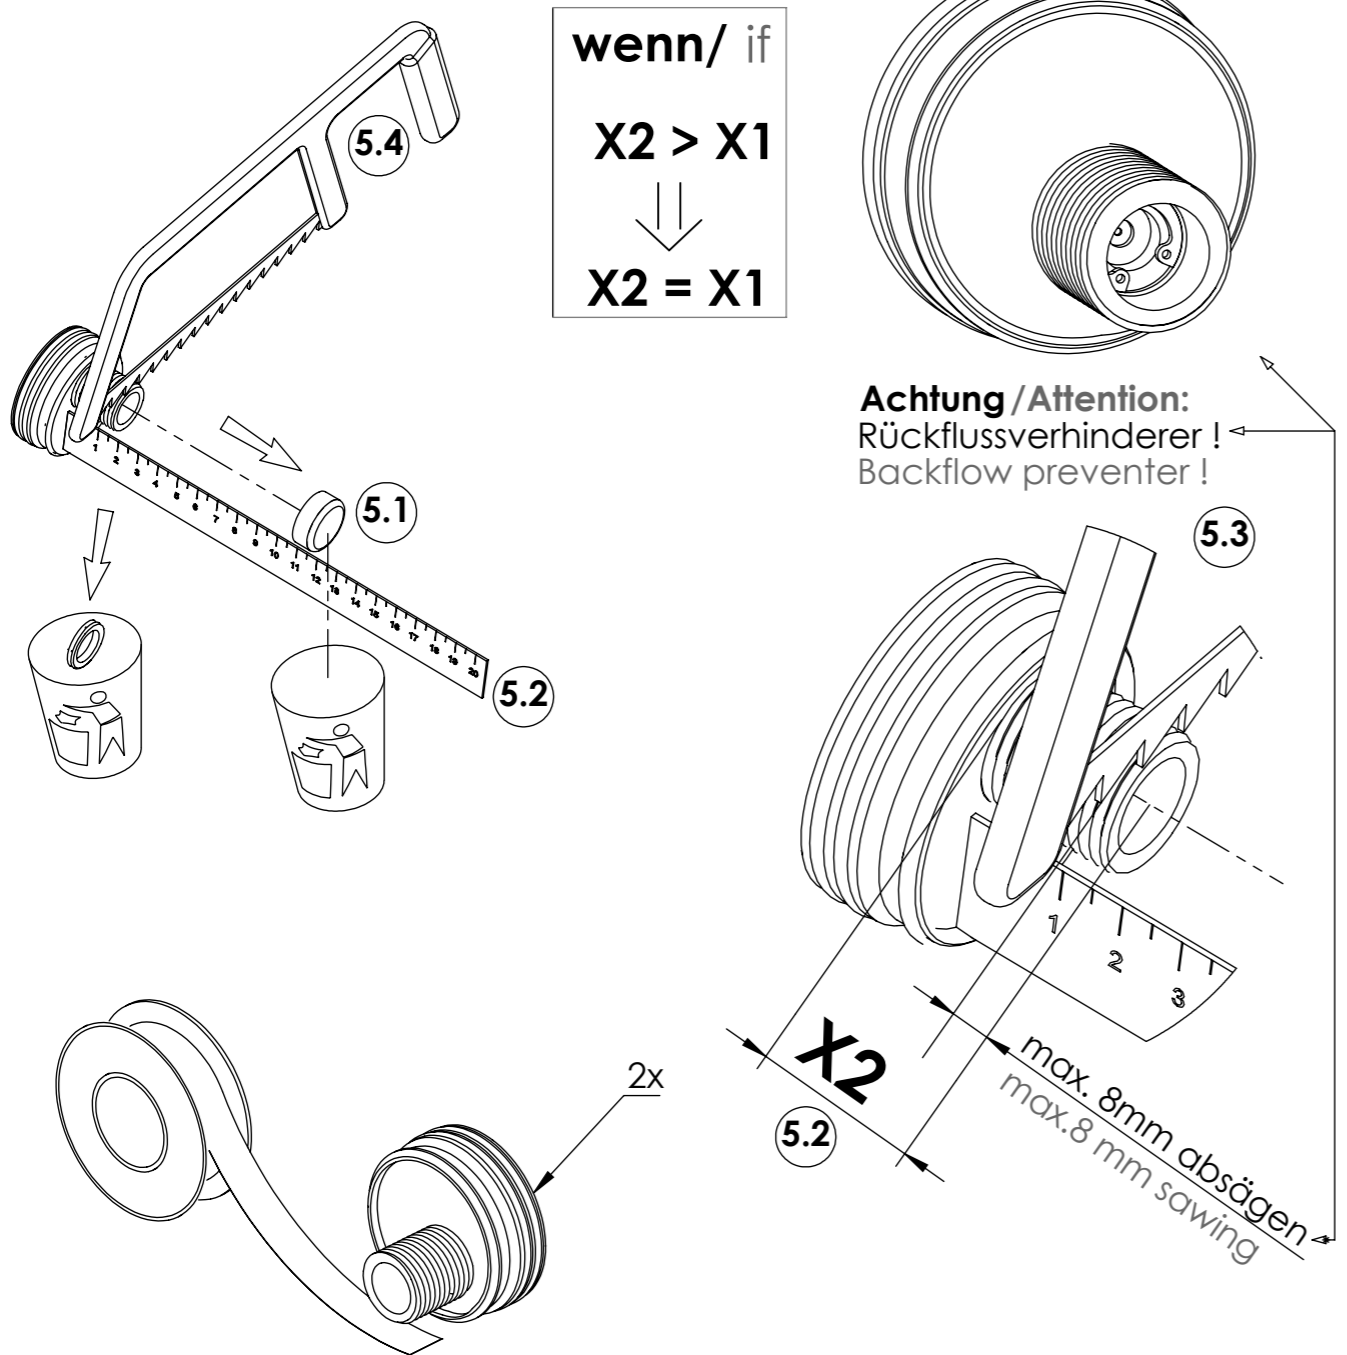

STEINBERG

Brauseset mit 2-strahliger Kopfbrause

shower set with 2 jet head shower

Art.Nr. 390 2743

Technische Zeichnung / Technical Drawing

Installation / Installation

1

2

3

4

5

7

8

9

10

11