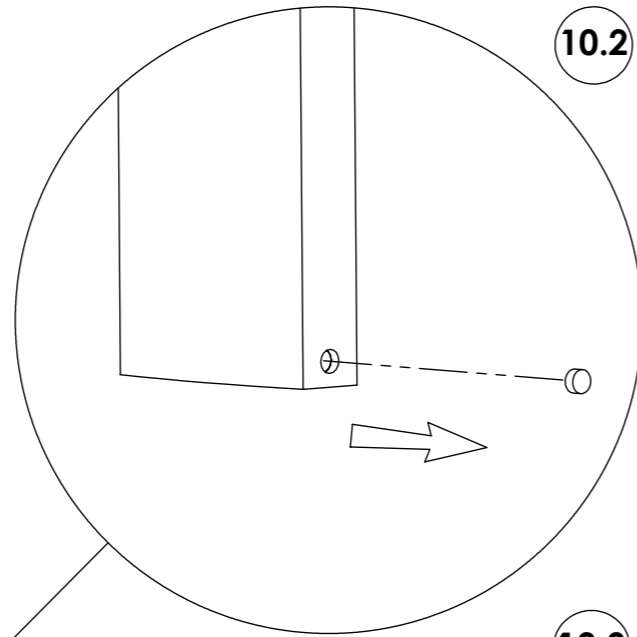

10

11

12

12.1

12.2

13

13.1

13.2

Bitte abdecken!
cover up!