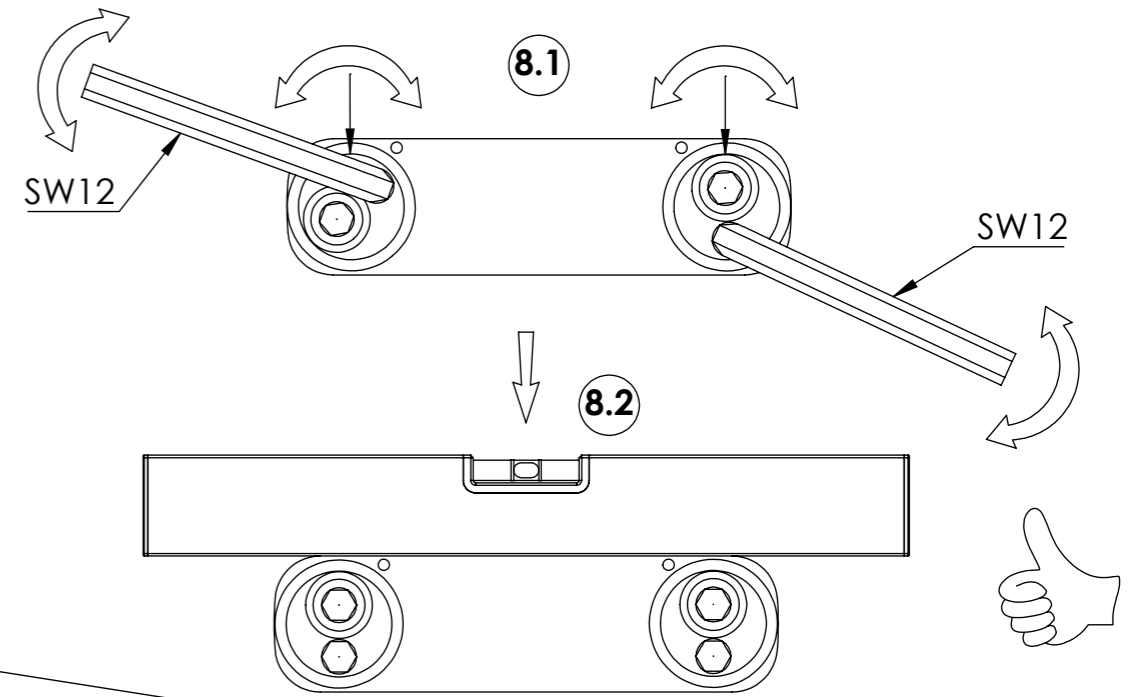

STEINBERG

Brauseset mit 2-strahliger Kopfbrause

shower set with 2 jet head shower

Art.Nr. 390 2743

Technische Zeichnung / Technical Drawing

Installation / Installation

1

2

3

4

5

7

8

9

10

11