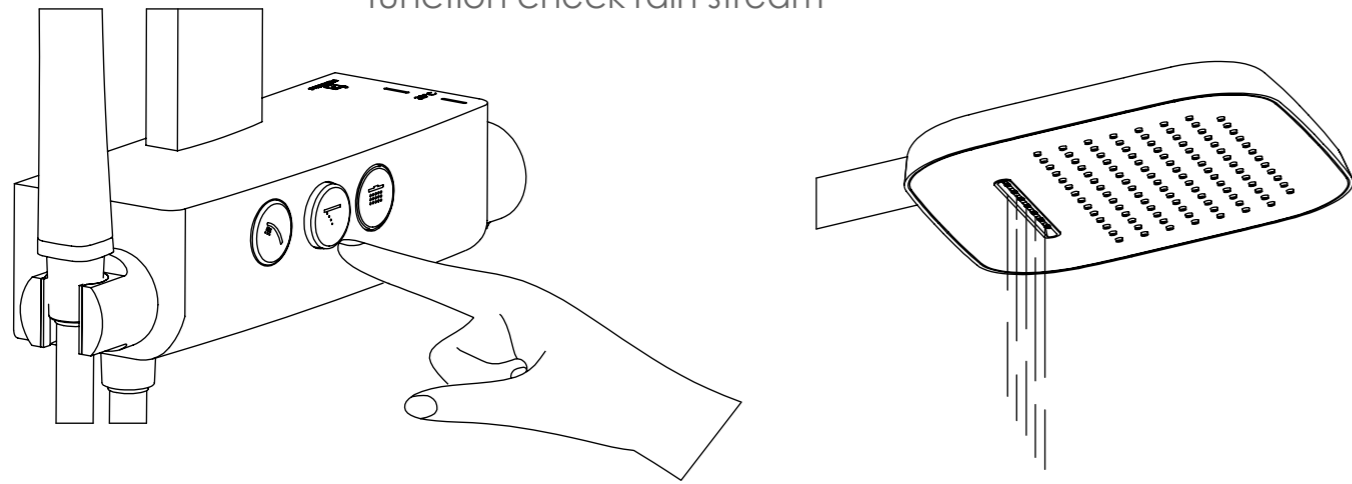

Funktionscheck Regenschwall
function check rain stream