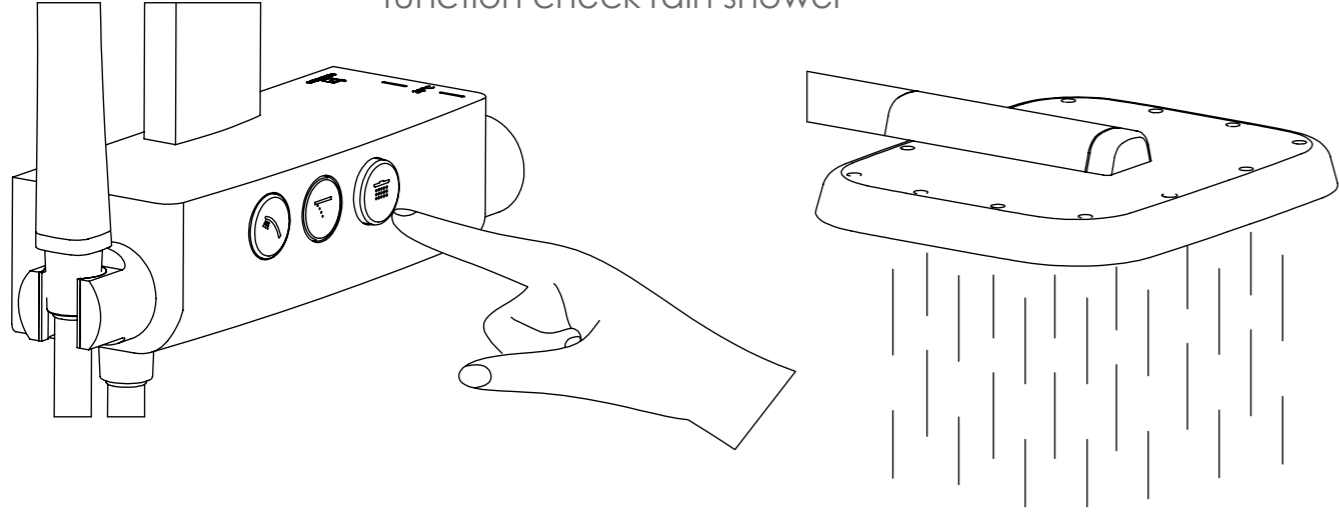

18

Funktionscheck Regendusche
function check rain shower