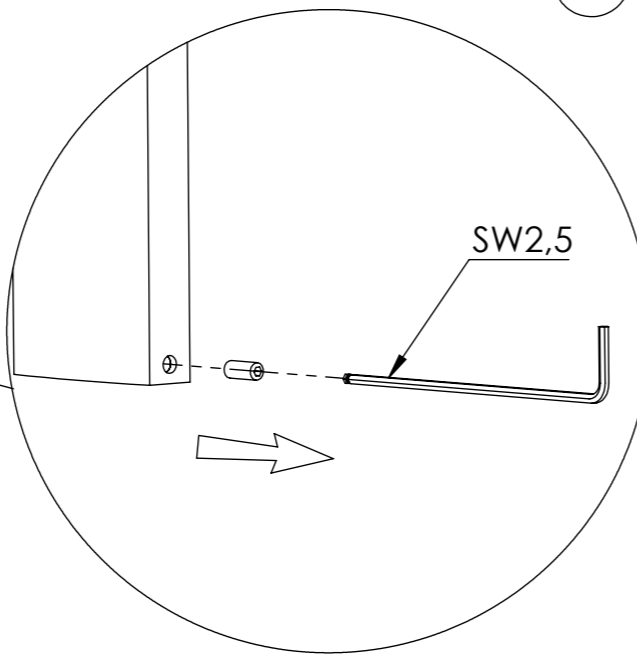

10

11

12

12.1

12.2

13

13.1

13.2

Bitte abdecken!
cover up!