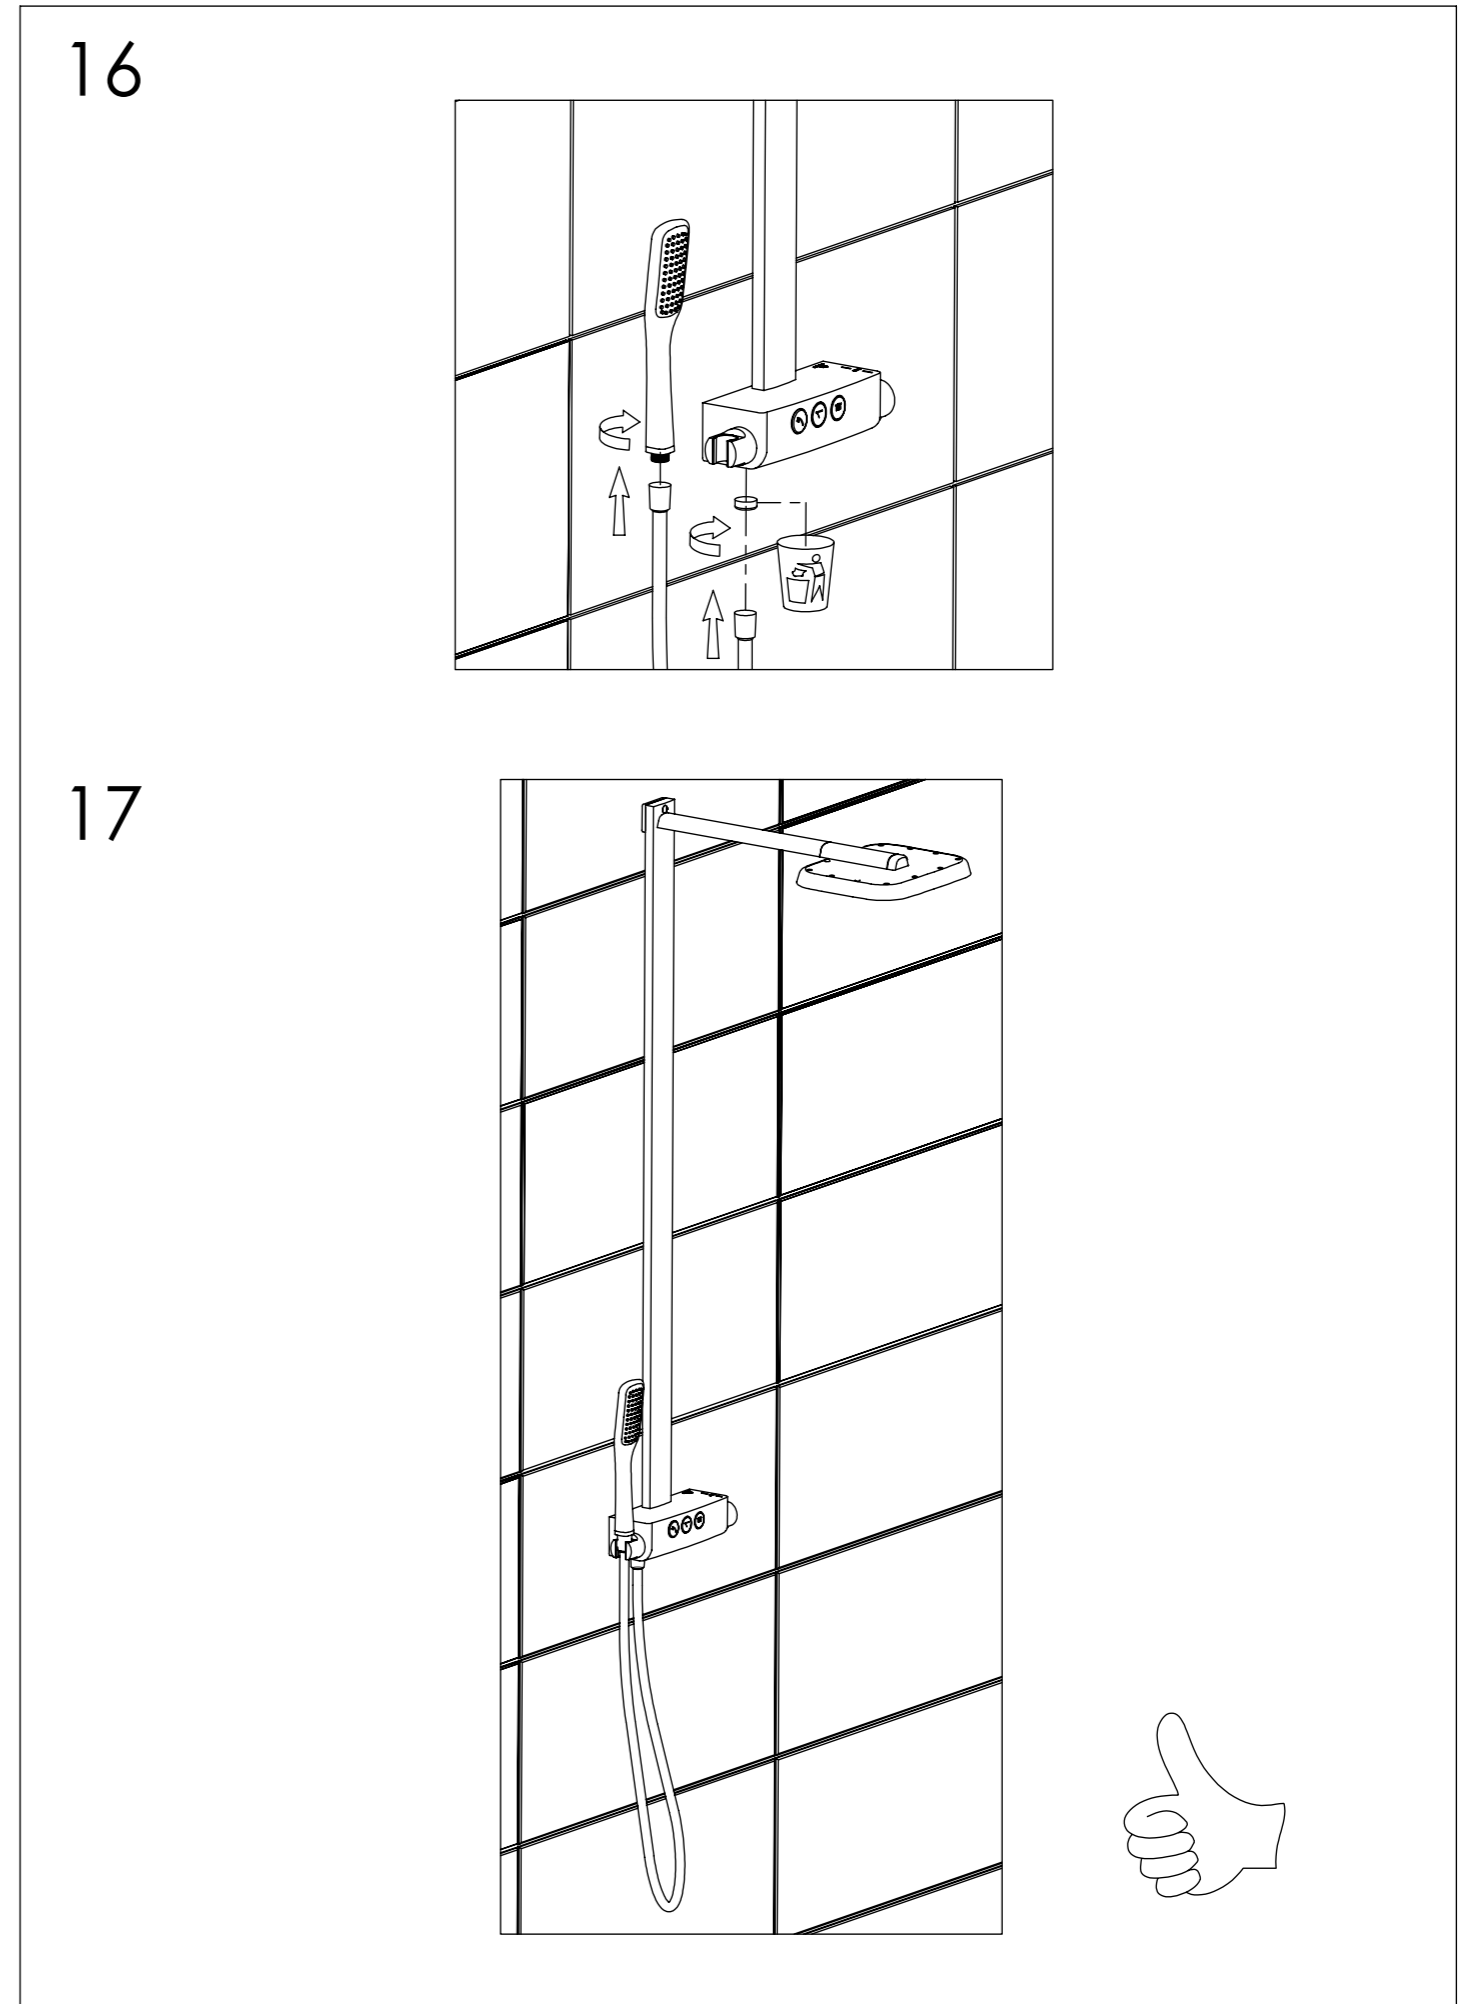

STEINBERG

Brauseset mit 2-strahliger Kopfbrause

shower set with 2 jet head shower

Art.Nr. 390 2743

Technische Zeichnung / Technical Drawing

Installation / Installation

1

2

12

12.1

12.2

13

13.1

13.2

Bitte abdecken!
cover up!

18