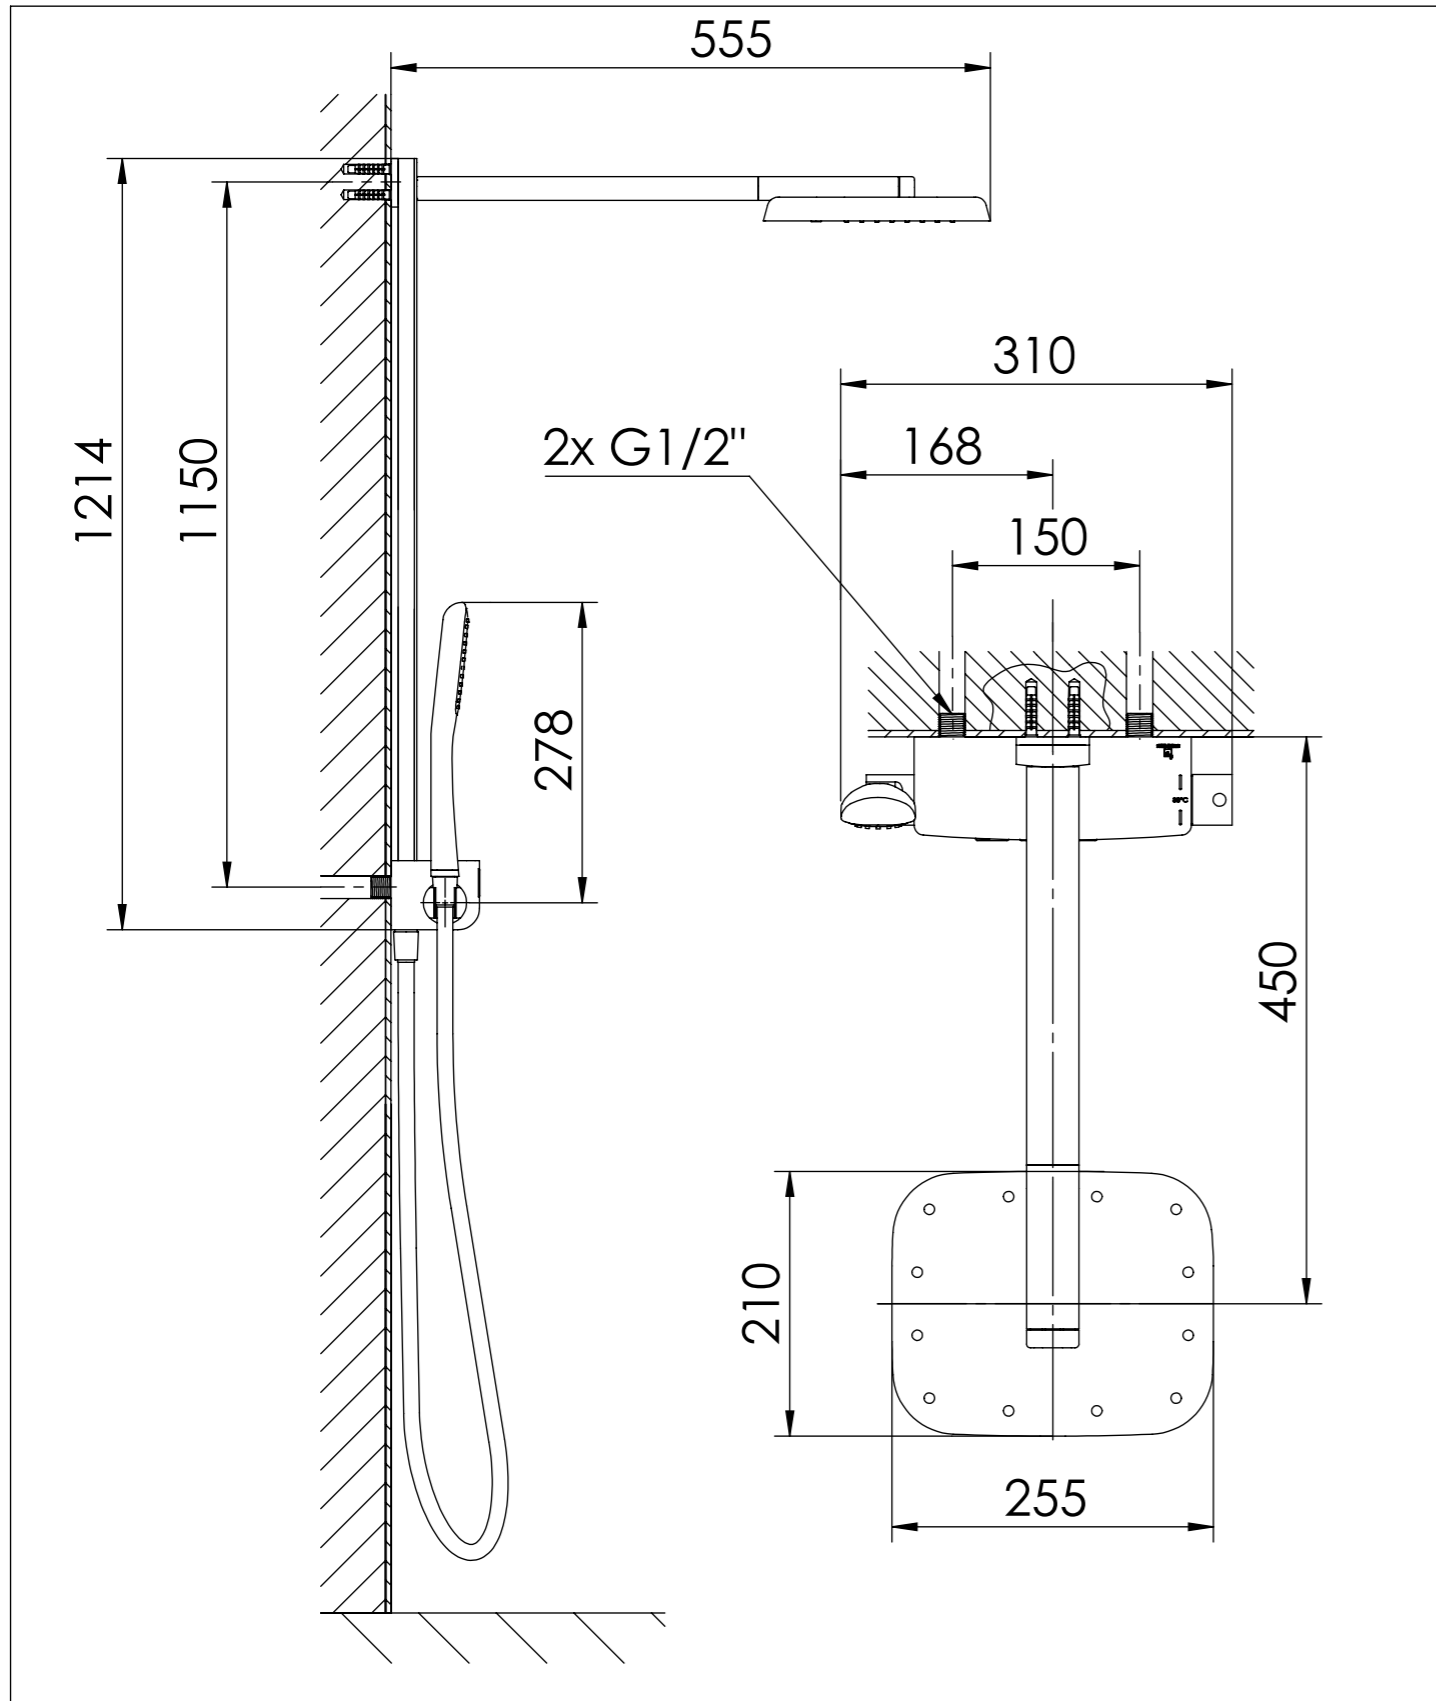

STEINBERG

Brauseset mit 2-strahliger Kopfbrause

shower set with 2 jet head shower

Art.Nr. 390 2743

Technische Zeichnung / Technical Drawing

Installation / Installation

1

2

3

4

5

7

8

9

10

11