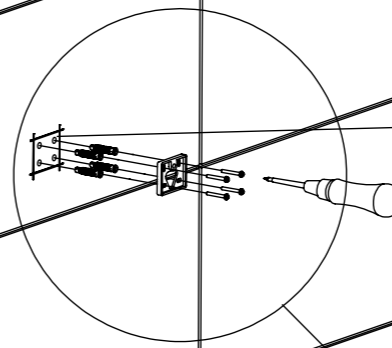

STEINBERG

Brauseset mit 2-strahliger Kopfbrause

shower set with 2 jet head shower

Art.Nr. 390 2743

Technische Zeichnung / Technical Drawing

Installation / Installation

1

2

12

12.1

12.2

13

13.1

13.2

Bitte abdecken!
cover up!

18