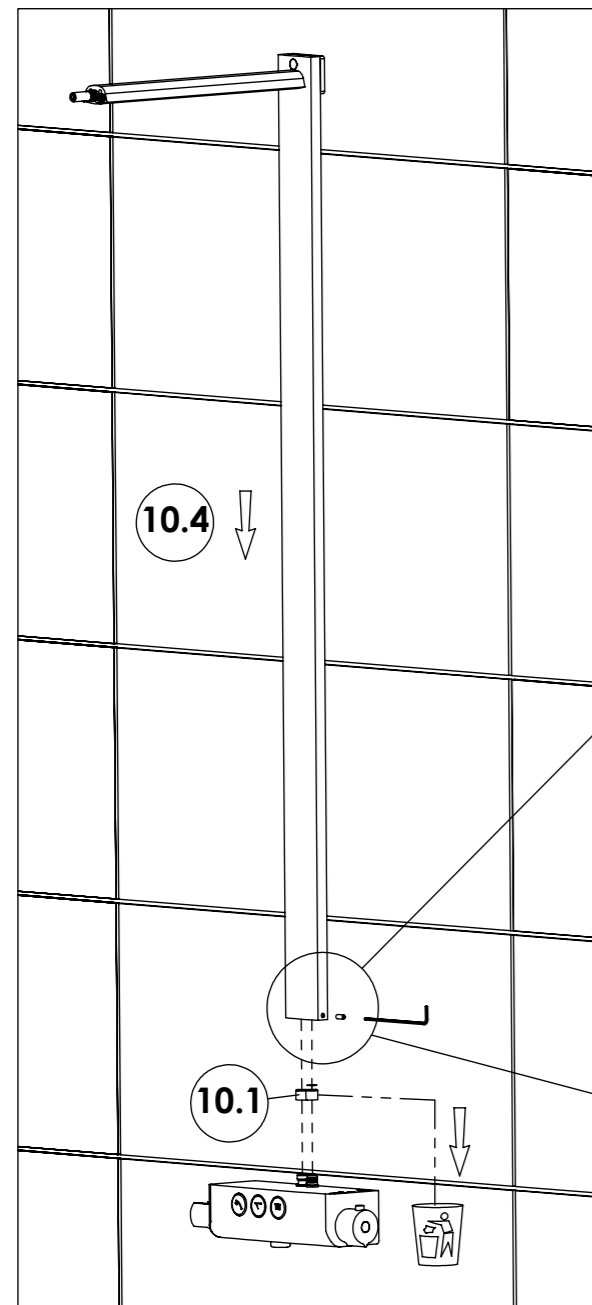

10

11

12

12.1

12.2

13

13.1

13.2

Bitte abdecken!
cover up!