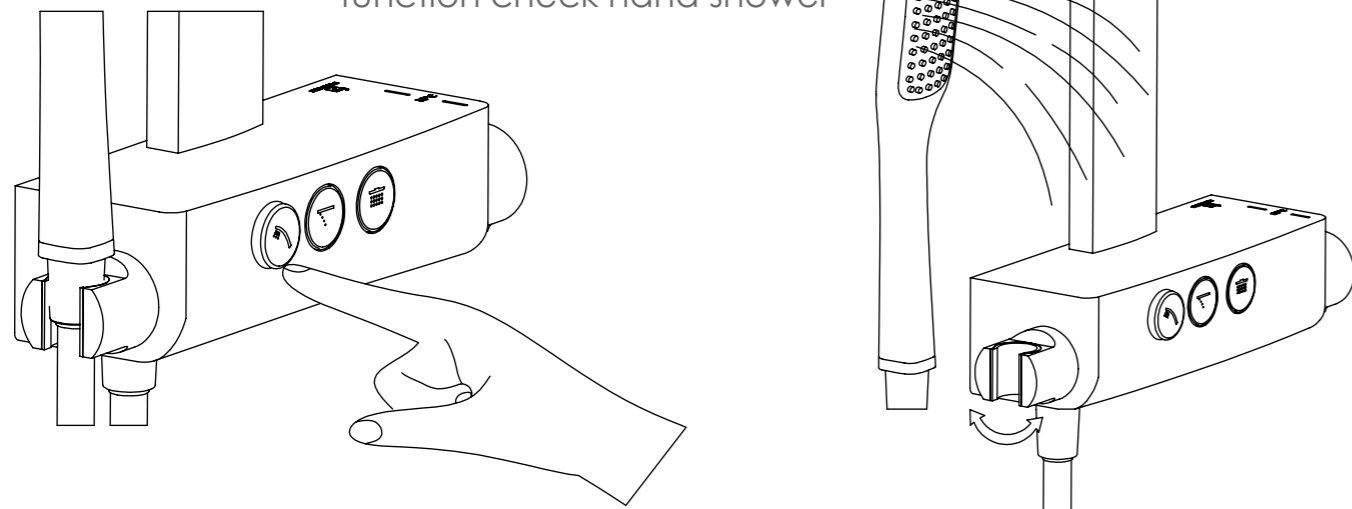

STEINBERG

Brauseset mit 2-strahliger Kopfbrause

shower set with 2 jet head shower

Art.Nr. 390 2743

Technische Zeichnung / Technical Drawing

Installation / Installation

1

2

Funktionscheck Regendusche
function check rain shower

19

Funktionscheck Regenschwall
function check rain stream

20

Funktionscheck Hand Brause
function check hand shower

21

22