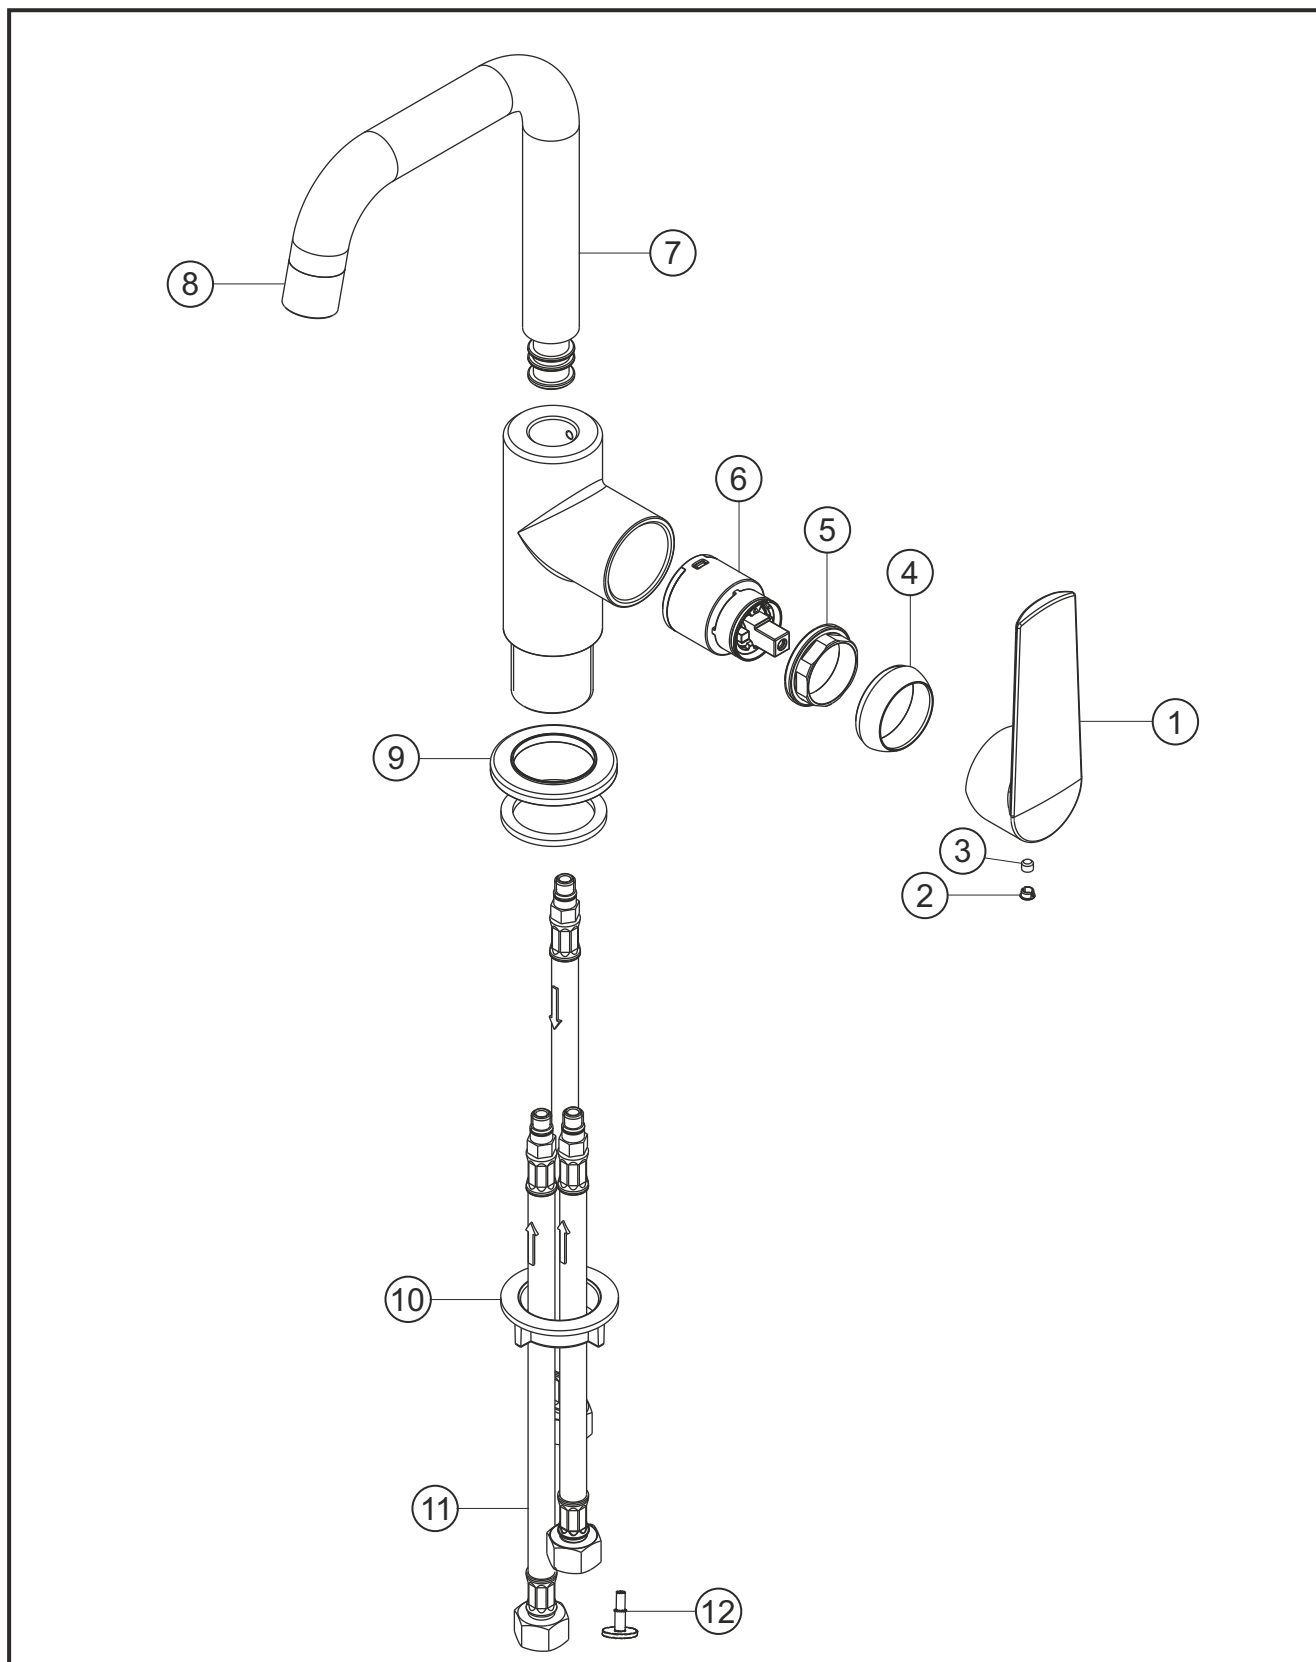

VENTURA

Waschtisch-Einlochbatterie

chrom

51.100333.2.01

herzbach

VENTURA

Waschtisch-Einlochbatterie

chrom

51.100333.2.01

Ersatzteilliste

Pos.	Beschreibung	Art.-Nr.	Preisgruppe	VE
1	Griffhebel	80.433000.1.01	7	1
2	Griffstopfen	80.138100.1.01	2	1
3	Inbusschraube	80.138122.1.09	1	1
4	Glockenkappe	80.076900.1.01	3	1
5	Konerring	80.502000.1.09	2	1
6	Kartusche	80.380833.1.09	7	1
7	Auslauf	80.492200.1.01	12	1
8	Perlator	80.055800.4.01	3	1
9	Zierring	80.262700.1.01	5	1
10	Befestigungssatz	80.583600.1.09	3	1
11	Flexibler Anschlussschlauch	80.036500.2.09	6	1
12	Drosselstück	80.284000.1.09	2	1