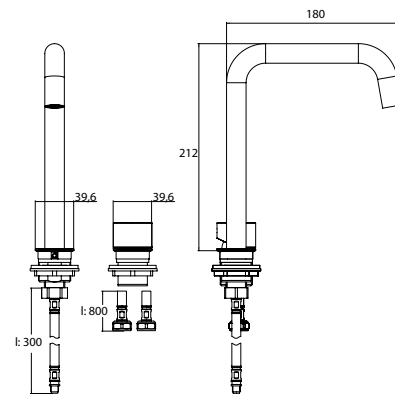

PRODUKTINFORMATION

2-Loch Waschtischarmatur mit Dreh-/Kipphebel (Mengen- und Temperatureinstellung) passend zu Waschtischen 9577 114 22/32/82. chrom

Art.-Nr.9583 001 00