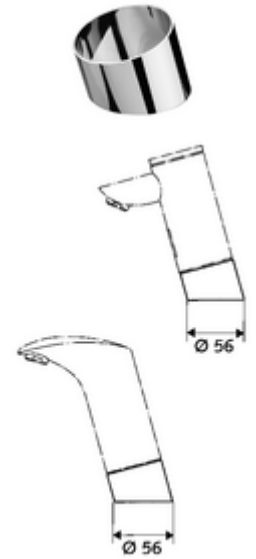

Artikelnummer: 01 362 06 99

Blende Temperaturvoreinstellung PURIS E / VENUS E

Blende zur Abdeckung der Mischwasserwelle, bei fester Voreinstellung des Mischverhältnisses der Waschtisch-Armaturen PURIS E / VENUS E mit Temperaturregelung.

Lieferumfang

- Abdeckblende

Technische Daten

- Oberfläche: chrom

Lieferdaten

- Gewicht: 0,09 kg/Stück
- Verpackungseinheit: 1

Montagehinweis