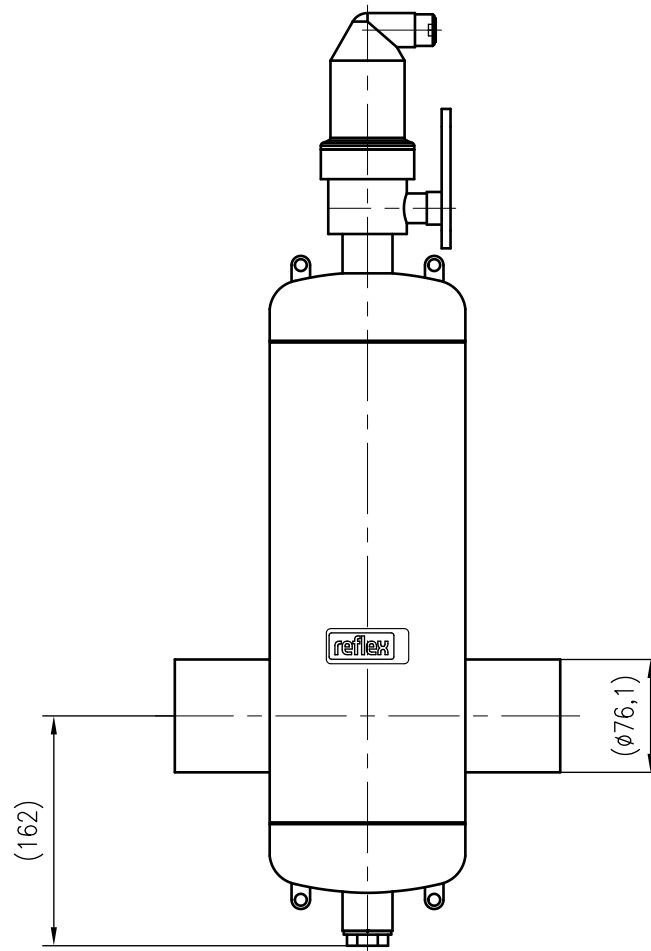

Side view

Front view

Isometric view

Top view

Unterliegt nicht dem Änderungsdienst/
Not subject to change management

Maßstab/
Scale: 1:5

Format/
Size: A3

Revision
23.05.2016

Exvoid A76.1 – 8251110