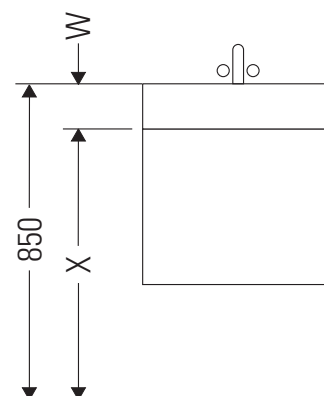

# L-Cube

## Montageanleitung

A	B	W	X
mm	mm	mm	mm
584	346	135	715

Vero Air # 235060