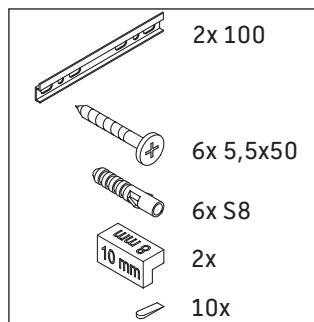

## Montageanleitung

A	B	W	X
mm	mm	mm	mm
584	346	135	715

Vero Air # 235060