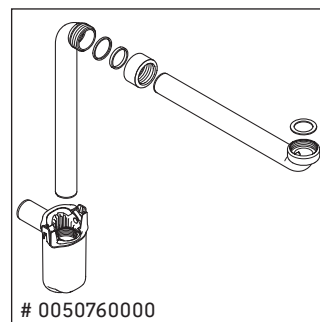

## Montageanleitung

A	B	W	X
mm	mm	mm	mm
584	346	135	715

Vero Air # 235060