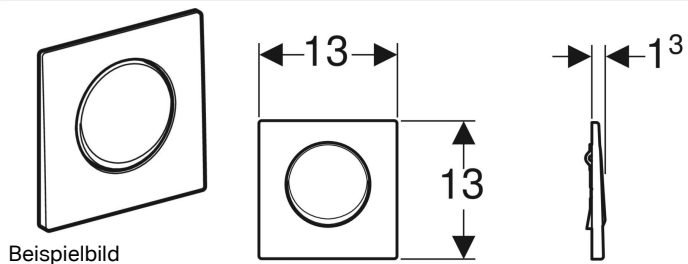

**Geberit Betätigungsplatte Mambo, für Urinalsteuerung mit pneumatischer Spülauslösung**

Art.-Nr.	Farbe / Oberfläche	Werkstoff	B	H	T	VE1
241.913.FW.1	gebürstet	Edelstahl	13 cm	13 cm	1.3 cm	1 St.