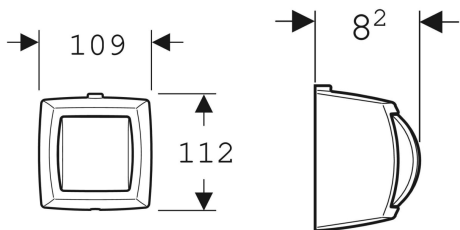

Geberit Handdrücker für 1-Mengen-Spülung, für WC-Steuerung mit pneumatischer Spülauslösung

Beispielbild

Art.-Nr.	Farbe / Oberfläche	Werkstoff	B	H	T	VE1
240.570.11.1	weiß-alpin	Kunststoff	10.9 cm	11.2 cm	8.2 cm	1 St.
240.570.KA.1	Gehäuse: hochglanz-verchromt Taste: mattverchromt	Kunststoff	10.9 cm	11.2 cm	8.2 cm	1 St.