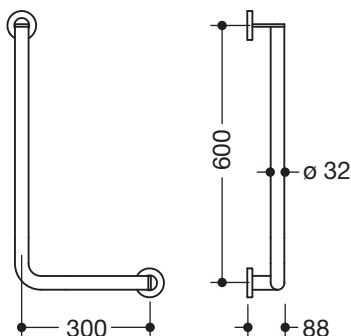

Winkelgriff 900.22.101XA

- senkrecht und waagrecht angeordnete, im rechten Winkel verbundene Stangen mit Befestigungsrosetten
- Ausführung rechts
- waagerechte Länge 300 mm, senkrechte Länge 600 mm, 88 mm tief
- Stangendurchmesser 32 mm, Rohrstärke 2 mm, Rosettendurchmesser 70 mm
- aus hochwertigem Edelstahl, matt geschliffen
- geeignet für HEWI Einhängesitze 900.51..., 950.51..., 802.51... und 801.51.100, 801.51D100 und 801.51FR101
- inklusive korrosionsfreiem und geprüfem HEWI Befestigungsmaterial zur Wandmontage sowie Dichtband zur Abdichtung der Bohrpunkte

Abmessungen in mm

Oberfläche

XA

Alternative Oberflächen

Chr

DX

DC

AY