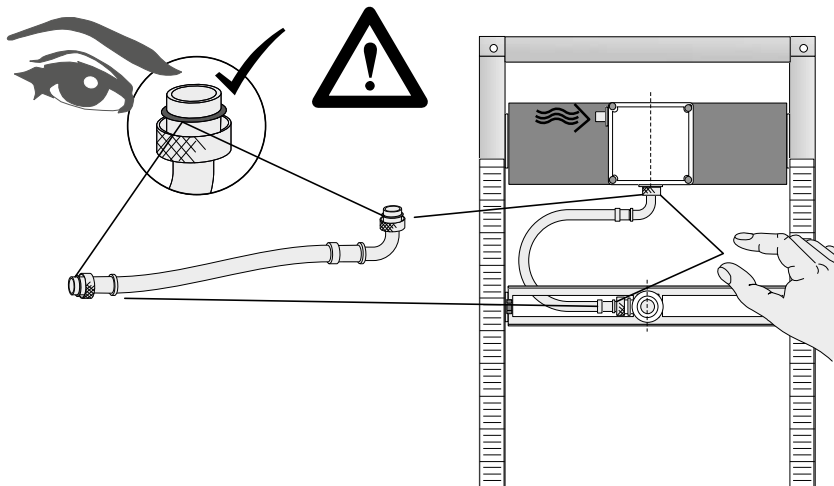

[mm]

Art. H895635000001

Trockenbausystem 996

A

B

LAUFEN

Laufen Bathrooms AG
Wahlenstrasse 46
CH-4242 Laufen, Switzerland
www.laufen.com