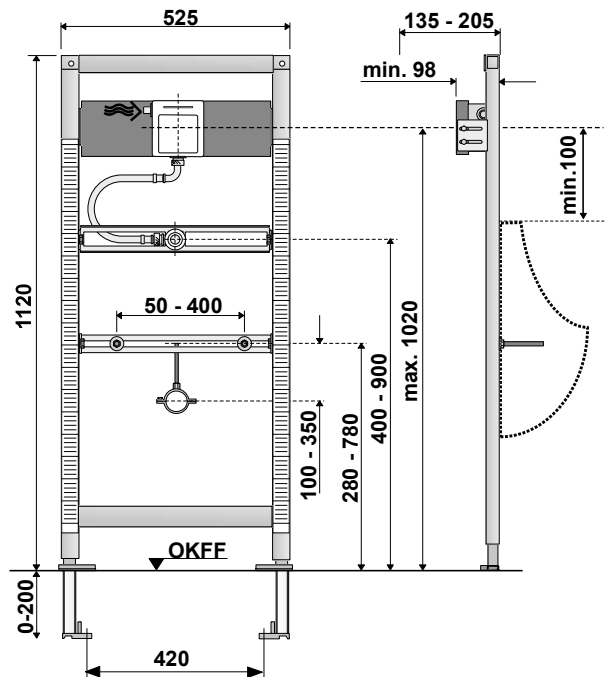

[mm]

Art. H895635000001

Trockenbausystem 996

A

B

LAUFEN

Laufen Bathrooms AG
Wahlenstrasse 46
CH-4242 Laufen, Switzerland
www.laufen.com