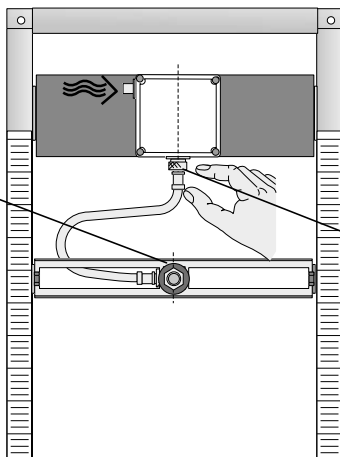

[mm]

Art. H895635000001

Trockenbausystem 996

A

B

LAUFEN

Laufen Bathrooms AG
Wahlenstrasse 46
CH-4242 Laufen, Switzerland
www.laufen.com