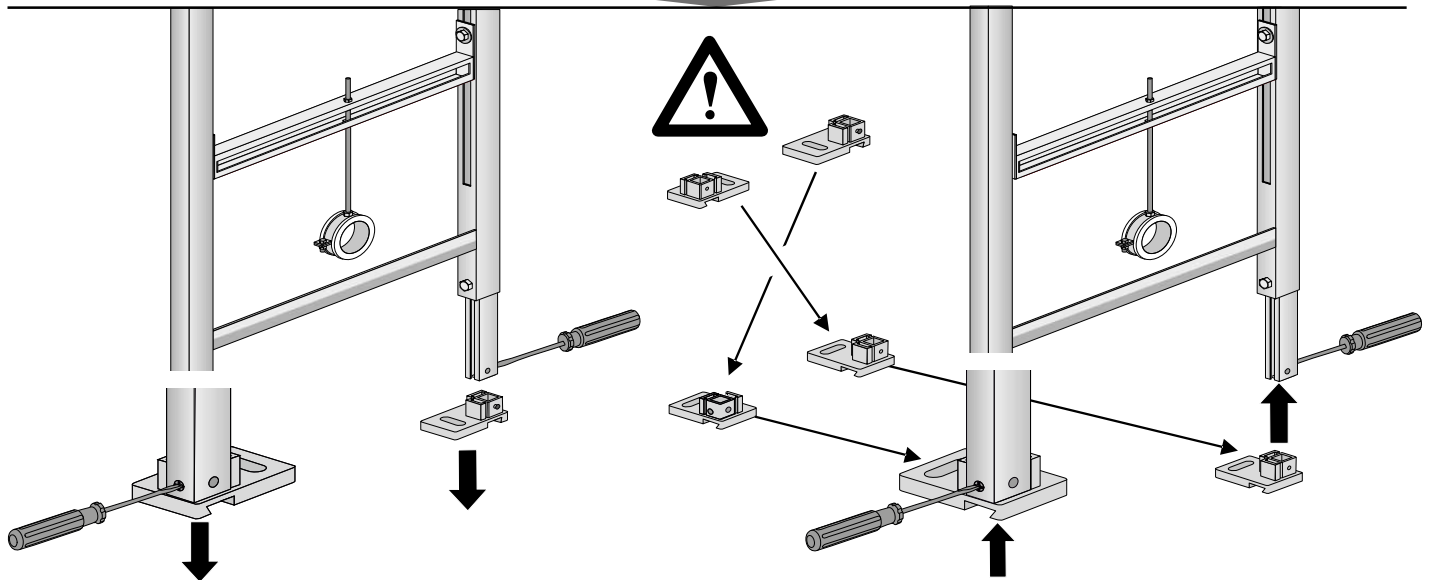

[mm]

Art. H895635000001

Trockenbausystem 996

A

B

LAUFEN

Laufen Bathrooms AG
Wahlenstrasse 46
CH-4242 Laufen, Switzerland
www.laufen.com