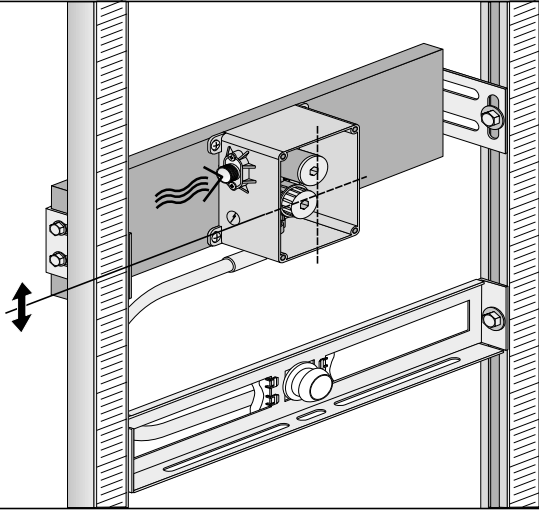

[mm]

Art. H895635000001

Trockenbausystem 996

A

B

LAUFEN

Laufen Bathrooms AG
Wahlenstrasse 46
CH-4242 Laufen, Switzerland
www.laufen.com