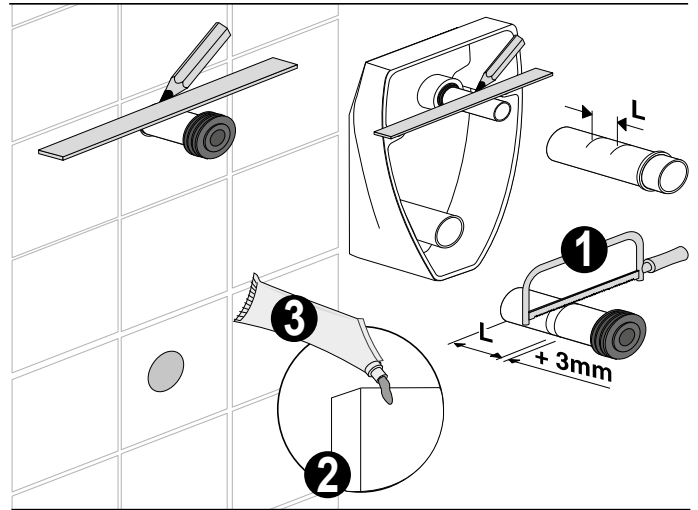

[mm]

Art. H895635000001

Trockenbausystem 996

A

B

LAUFEN

Laufen Bathrooms AG
Wahlenstrasse 46
CH-4242 Laufen, Switzerland
www.laufen.com