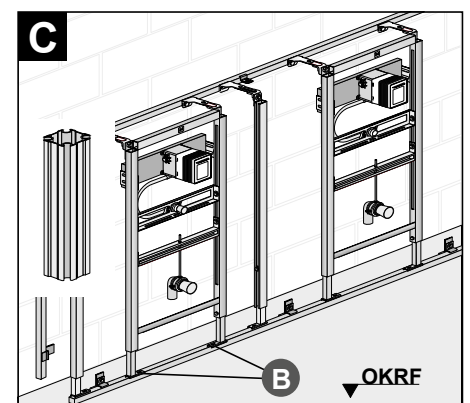

[mm]

Art. H895635000001

Trockenbausystem 996

A

B

LAUFEN

Laufen Bathrooms AG
Wahlenstrasse 46
CH-4242 Laufen, Switzerland
www.laufen.com