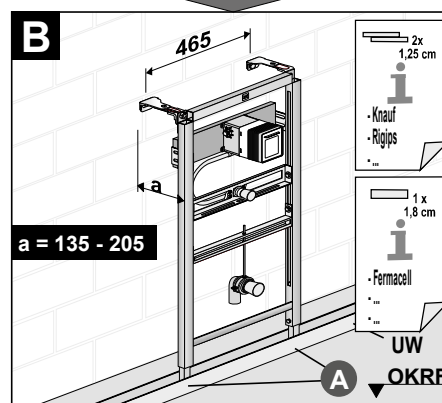

[mm]

Art. H895635000001

Trockenbausystem 996

A

B

LAUFEN

Laufen Bathrooms AG
Wahlenstrasse 46
CH-4242 Laufen, Switzerland
www.laufen.com