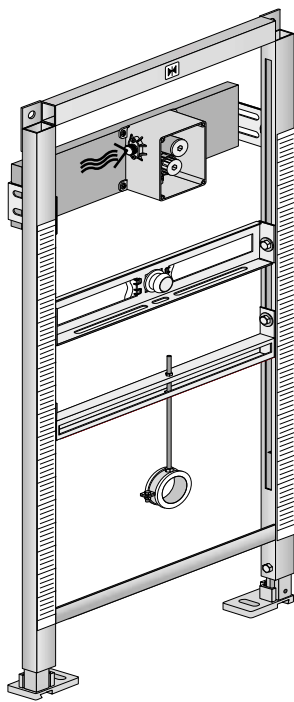

[mm]

Art. H895635000001

Trockenbausystem 996

A

B

LAUFEN

Laufen Bathrooms AG
Wahlenstrasse 46
CH-4242 Laufen, Switzerland
www.laufen.com