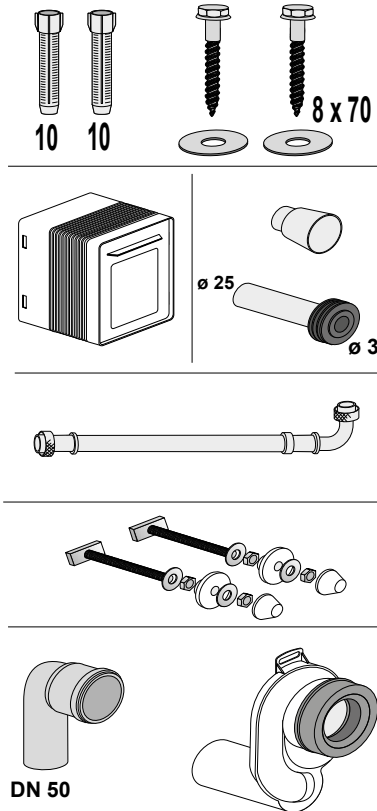

[mm]

Art. H895635000001

Trockenbausystem 996

A

B

LAUFEN

Laufen Bathrooms AG
Wahlenstrasse 46
CH-4242 Laufen, Switzerland
www.laufen.com