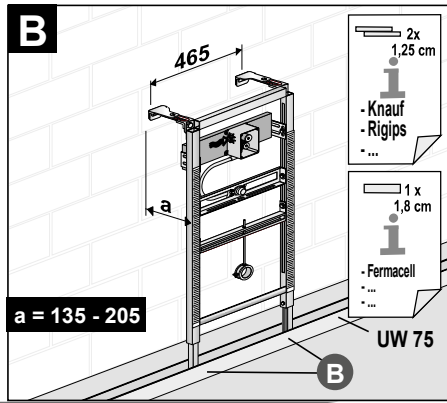

[mm]

Art. H895635000001

Trockenbausystem 996

A

B

LAUFEN

Laufen Bathrooms AG
Wahlenstrasse 46
CH-4242 Laufen, Switzerland
www.laufen.com