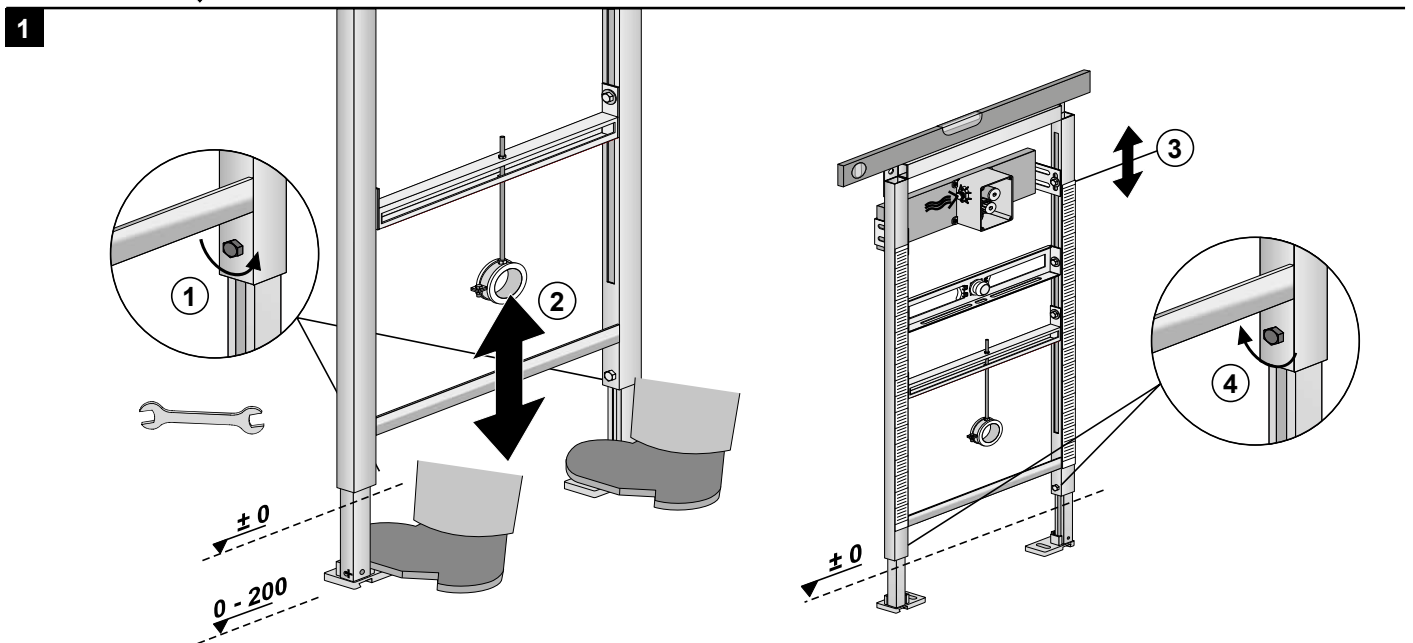

[mm]

Art. H895635000001

Trockenbausystem 996

A

B

LAUFEN

Laufen Bathrooms AG
Wahlenstrasse 46
CH-4242 Laufen, Switzerland
www.laufen.com