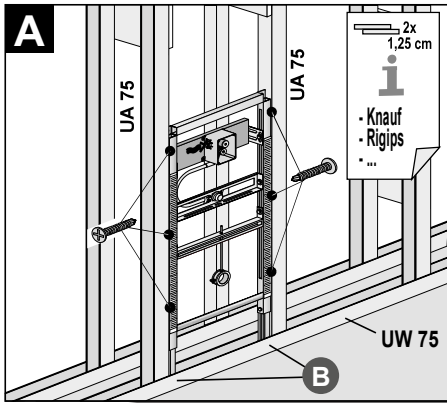

[mm]

Art. H895635000001

Trockenbausystem 996

A

B

LAUFEN

Laufen Bathrooms AG
Wahlenstrasse 46
CH-4242 Laufen, Switzerland
www.laufen.com