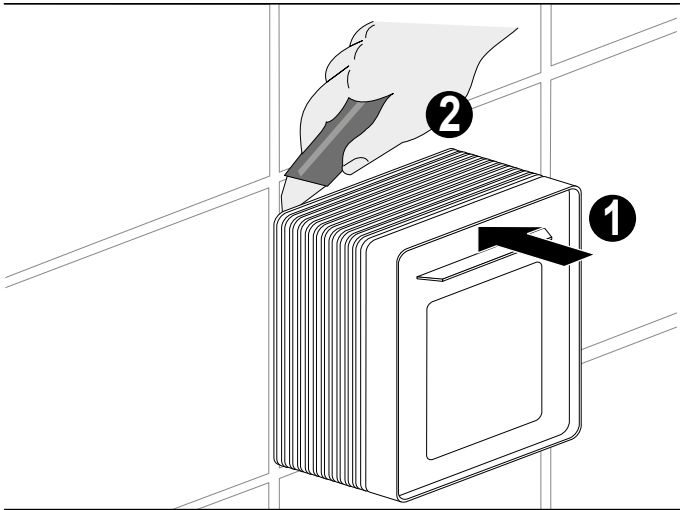

[mm]

Art. H895635000001

Trockenbausystem 996

A

B

LAUFEN

Laufen Bathrooms AG
Wahlenstrasse 46
CH-4242 Laufen, Switzerland
www.laufen.com