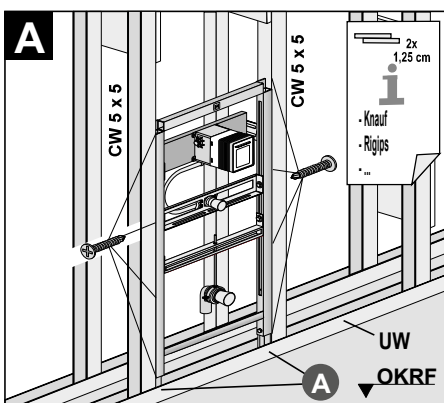

[mm]

Art. H895635000001

Trockenbausystem 996

A

B

LAUFEN

Laufen Bathrooms AG
Wahlenstrasse 46
CH-4242 Laufen, Switzerland
www.laufen.com