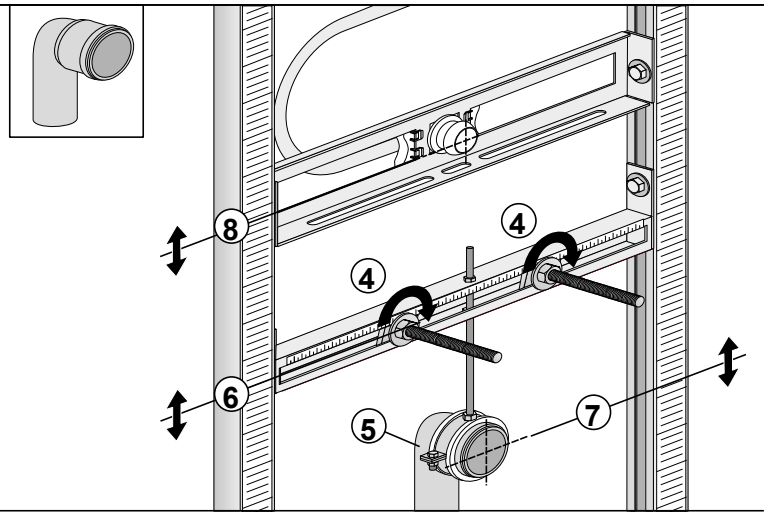

[mm]

Art. H895635000001

Trockenbausystem 996

A

B

LAUFEN

Laufen Bathrooms AG
Wahlenstrasse 46
CH-4242 Laufen, Switzerland
www.laufen.com