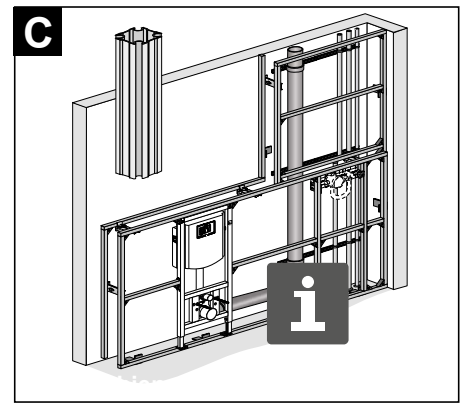

[mm]

Art. H895635000001

Trockenbausystem 996

A

B

LAUFEN

Laufen Bathrooms AG
Wahlenstrasse 46
CH-4242 Laufen, Switzerland
www.laufen.com