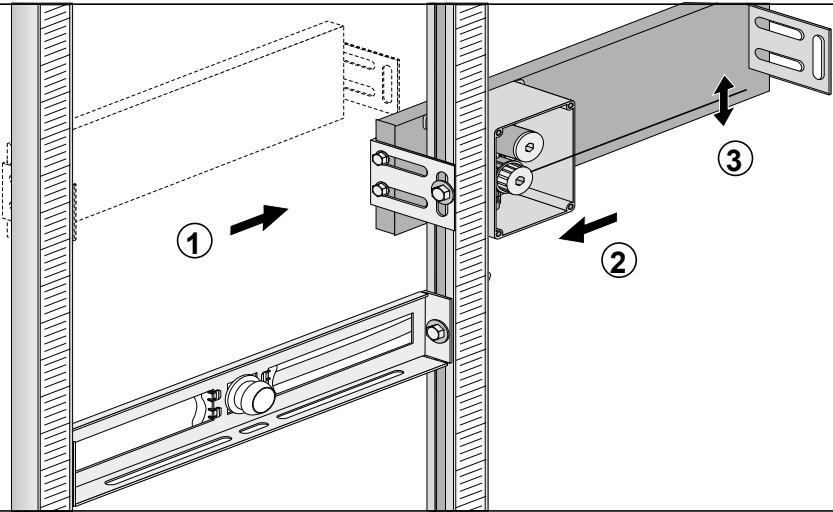

[mm]

Art. H895635000001

Trockenbausystem 996

A

B

LAUFEN

Laufen Bathrooms AG
Wahlenstrasse 46
CH-4242 Laufen, Switzerland
www.laufen.com