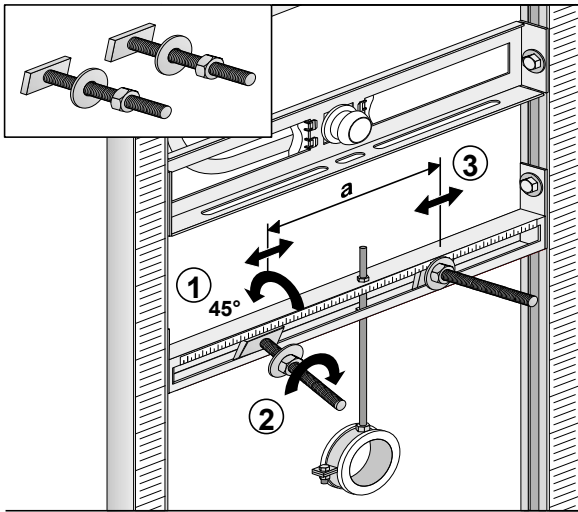

[mm]

Art. H895635000001

Trockenbausystem 996

A

B

LAUFEN

Laufen Bathrooms AG
Wahlenstrasse 46
CH-4242 Laufen, Switzerland
www.laufen.com