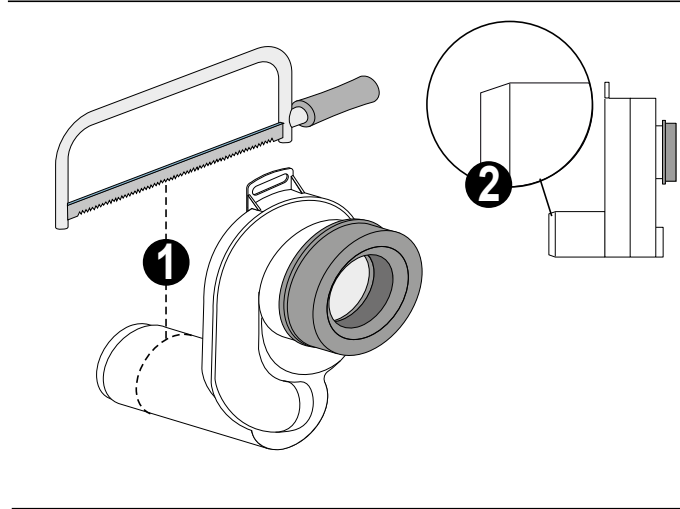

[mm]

Art. H895635000001

Trockenbausystem 996

A

B

LAUFEN

Laufen Bathrooms AG
Wahlenstrasse 46
CH-4242 Laufen, Switzerland
www.laufen.com