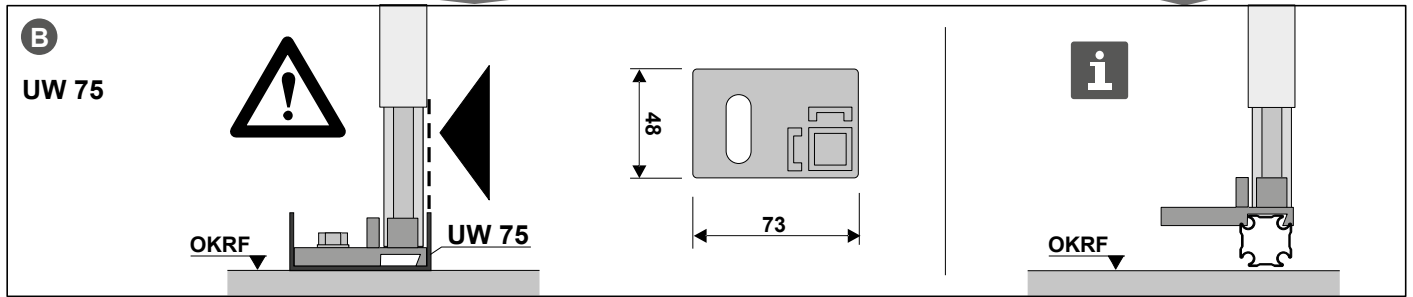

[mm]

Art. H895635000001

Trockenbausystem 996

A

B

LAUFEN

Laufen Bathrooms AG
Wahlenstrasse 46
CH-4242 Laufen, Switzerland
www.laufen.com