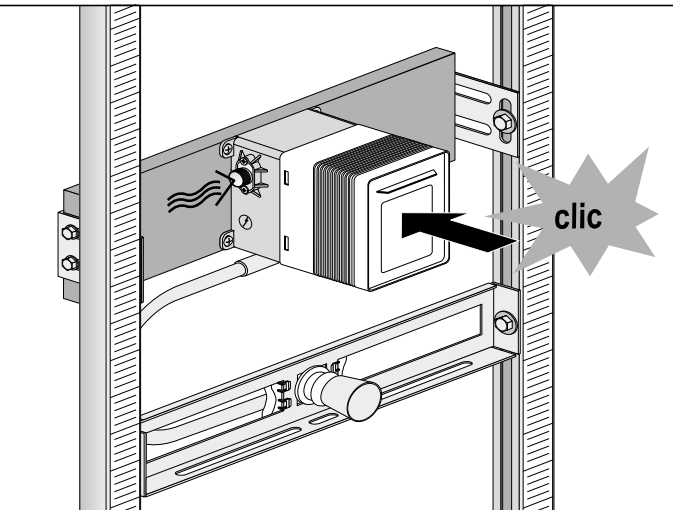

[mm]

Art. H895635000001

Trockenbausystem 996

A

B

LAUFEN

Laufen Bathrooms AG
Wahlenstrasse 46
CH-4242 Laufen, Switzerland
www.laufen.com