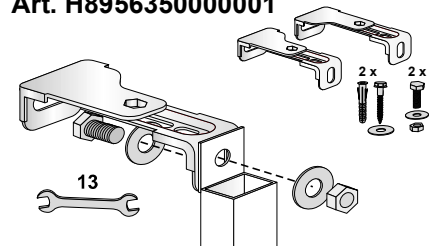

[mm]

Art. H895635000001

Trockenbausystem 996

A

B

LAUFEN

Laufen Bathrooms AG
Wahlenstrasse 46
CH-4242 Laufen, Switzerland
www.laufen.com