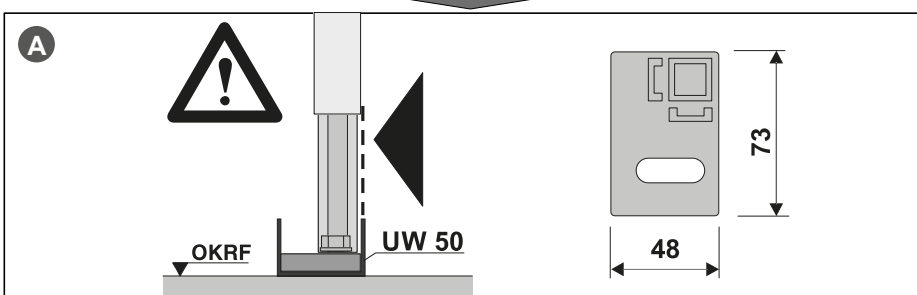

[mm]

Art. H895635000001

Trockenbausystem 996

A

B

LAUFEN

Laufen Bathrooms AG
Wahlenstrasse 46
CH-4242 Laufen, Switzerland
www.laufen.com