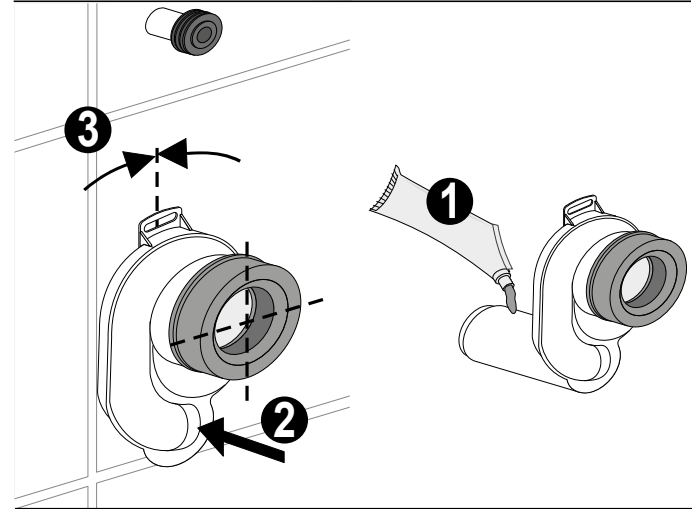

[mm]

Art. H895635000001

Trockenbausystem 996

A

B

LAUFEN

Laufen Bathrooms AG
Wahlenstrasse 46
CH-4242 Laufen, Switzerland
www.laufen.com