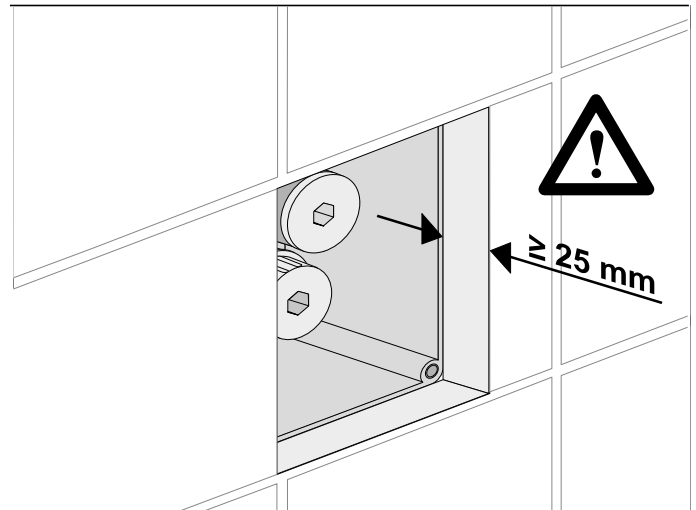

[mm]

Art. H895635000001

Trockenbausystem 996

A

B

LAUFEN

Laufen Bathrooms AG
Wahlenstrasse 46
CH-4242 Laufen, Switzerland
www.laufen.com