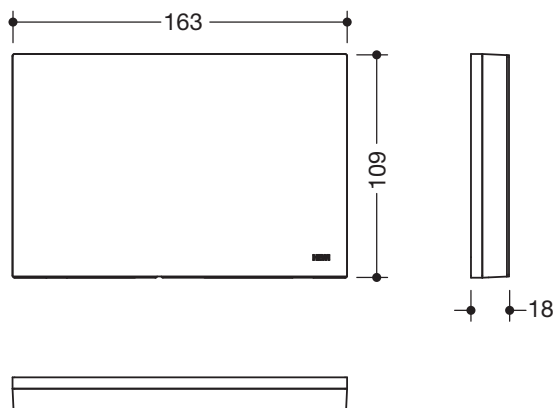

Montageplatte mit Abdeckung 900.51.00360

- rechteckige Montageplatte mit passender, rechteckiger Abdeckung
- dient zur Aufnahme der mobilen Sitze 900.51.4...
- 163 mm breit, 109 mm hoch, 18 mm tief
- Montageplatte aus Edelstahl, pulverbeschichtet in der HEWI Farbe CV (Schwarz tiefmatt) und ER (Dunkelgrau Perlglimmer tiefmatt) mit Rahmen aus schwarz matted Polyamid oder pulverbeschichtet in den HEWI Farben AS (Weiß tiefmatt) und AX (Hellgrau Perlglimmer tiefmatt) mit Rahmen aus weiß matted Polyamid
- Frontplatte der Abdeckung aus hochwertigem Edelstahl, farblich passend zu Rahmen, pulverbeschichtet in den HEWI Farben AS (Weiß tiefmatt) und CV (Schwarz tiefmatt)
- zur Montage mit korrosionsfreiem und geprüfem HEWI Befestigungsmaterial für unterschiedliche Wandaufbauten (separat zu bestellen)
- Dichtband und Dichtronden zur Abdichtung der Befestigungspunkte nach DIN 18534 sind im Lieferumfang enthalten

Abmessungen in mm

Oberflächen/Farben

Die Farbe CD läuft zum 31.03.2022 aus

Alternative Oberflächen/Farben

Technische Änderungen vorbehalten, 12.07.2021