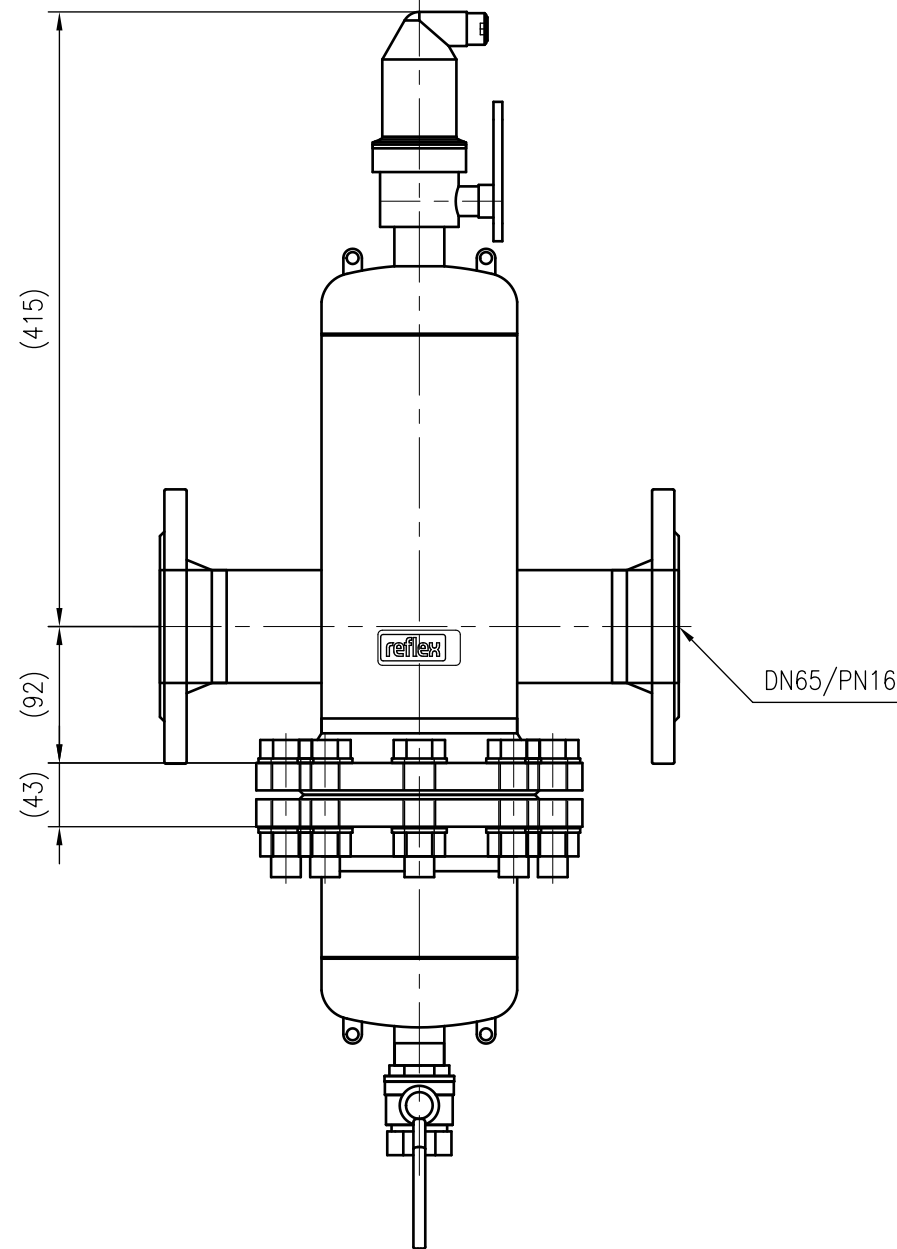

Side view

Front view

Isometric view

Top view

Unterliegt nicht dem Änderungsdienst/ Not subject to change management		Maßstab/ Scale: 1:5	Format/ Size: A3
Revision 14.12.2016	Extwin TW65R – 8253410		