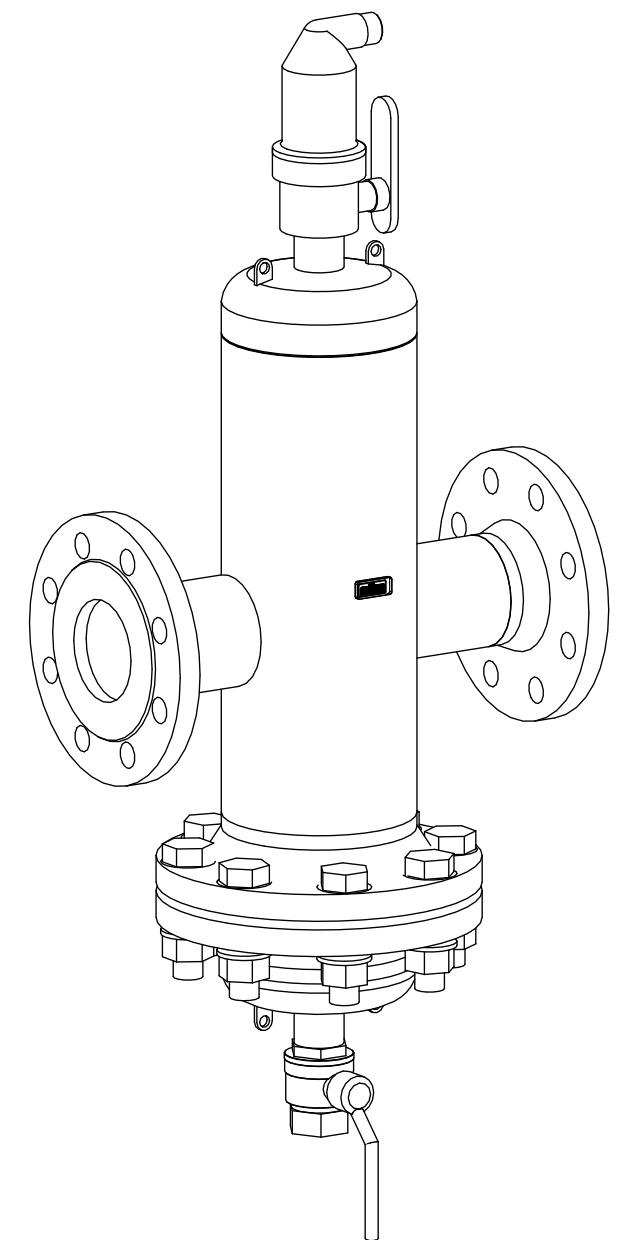

Side view

Front view

Isometric view

Top view

Unterliegt nicht dem Änderungsdienst/ Not subject to change management		Maßstab/ Scale: 1:5	Format/ Size: A3
Revision 14.12.2016	Extwin TW65R – 8253410		