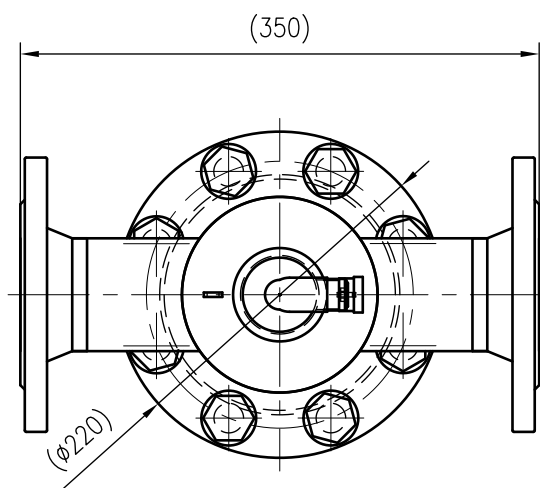

Side view

Front view

Isometric view

Top view

Unterliegt nicht dem Änderungsdienst/ Not subject to change management		Maßstab/ Scale: 1:5	Format/ Size: A3
Revision 14.12.2016	Extwin TW65R – 8253410		