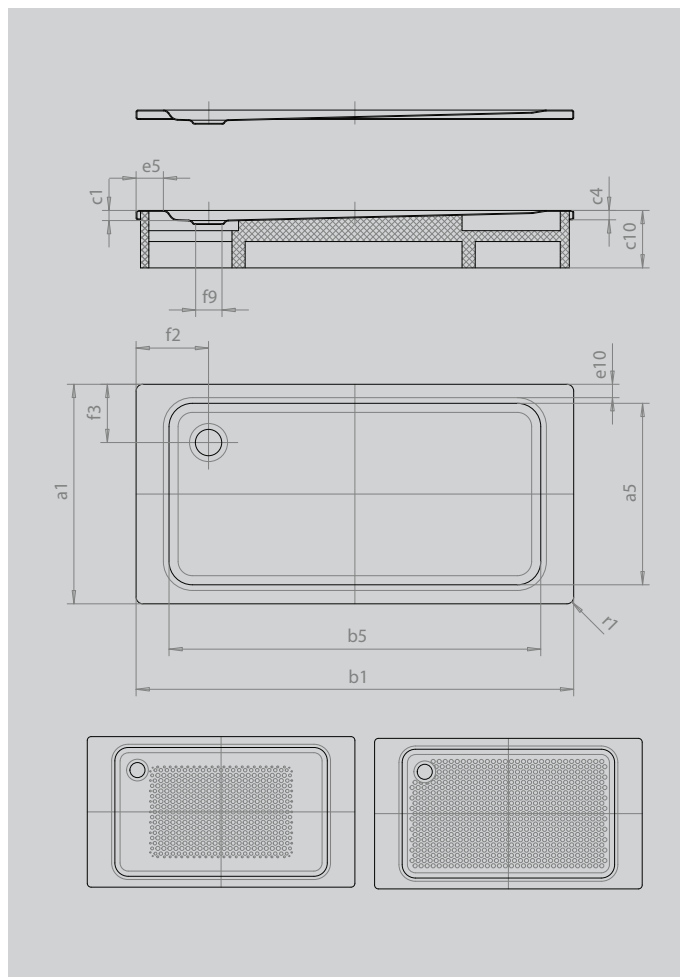

SUPERPLAN

- exklusives, elegantes Design
- aus KALDEWEI Stahl-Emaile
- Ablaufdeckel nahezu bündig in die Duschlfläche integriert (nur in Kombination mit den Ablaufgamituren KA 90)

Abbildung ähnlich

SECURE⁺

Modell		436
Äußere Länge	a_1	750 mm
Innere Länge	a_5	650 mm
Äußere Breite	b_1	1600 mm
Innere Breite	b_5	1280 mm
Tiefe Innen	c_1	40 mm
Randhöhe	c_4	32 mm
Höhe mit Wannenträger extraflach	c_{16}	49 mm
Randbreite	e_{10}, e_5	50; 150 mm
Durchmesser Ablaufloch	f_9	Ø 90 mm
Abstand Wannенrand bis Mitte Ablaufloch	f_2, f_3	300; 200 mm
Äußerer Radius	r_1	12 mm
Nettogewicht		30 kg
Antislip		300 x 856 mm
Vollantislip		524 x 1177 mm
SECURE PLUS		Vollflächig