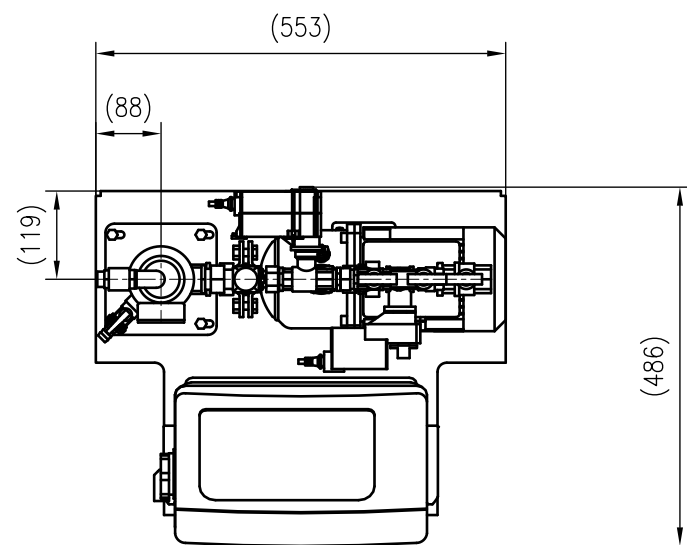

Side view

Front view

Isometric view

Top view

Unterliegt nicht dem Änderungsdienst/ Not subject to change management		Maßstab/ Scale: 1:10	Format/ Size: A3
Revision 21.02.2020	Reflex Servitec 35 Touch 90C – 8832100		