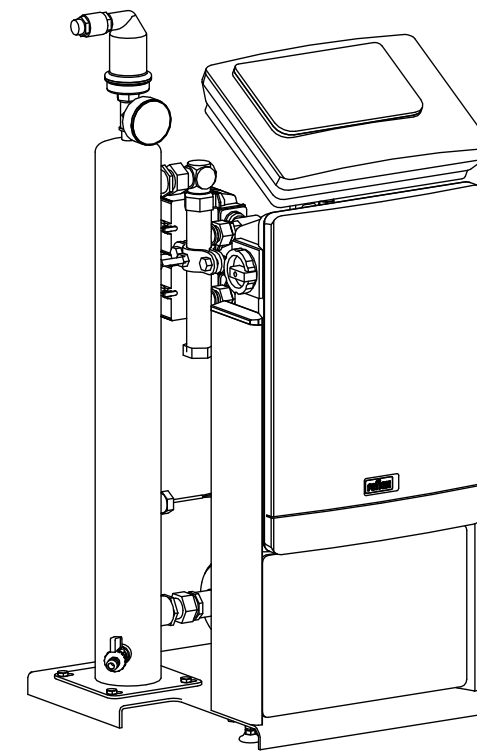

Side view

Front view

Isometric view

Top view

Unterliegt nicht dem Änderungsdienst/ Not subject to change management		Maßstab/ Scale: 1:10	Format/ Size: A3
Revision 21.02.2020	Reflex Servitec 35 Touch 90C – 8832100		