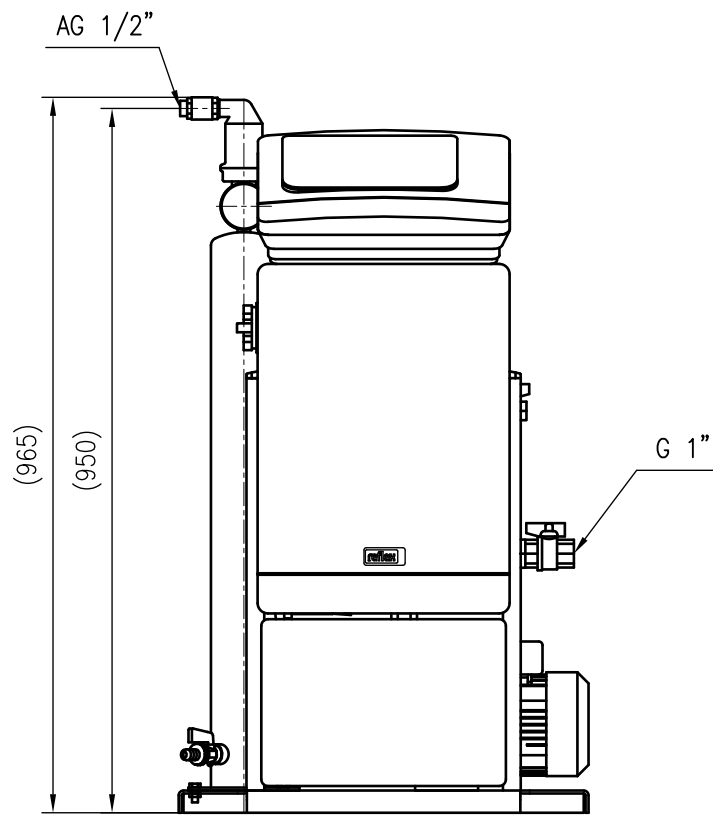

Side view

Front view

Isometric view

Top view

Unterliegt nicht dem Änderungsdienst/ Not subject to change management		Maßstab/ Scale: 1:10	Format/ Size: A3
Revision 21.02.2020	Reflex Servitec 35 Touch 90C – 8832100		