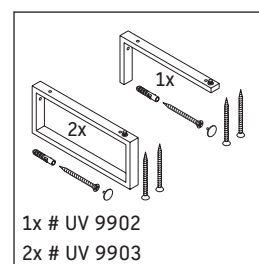

DuraStyle

DS 107C

Montageanleitung

V = nach Vorgabe Platte

Alle weiteren Montageanleitungen beachten!

Verwendungshinweise

Die Badmöbelserie entspricht den gültigen Normen und Richtlinien zum Zeitpunkt der Auslieferung und ist für den Einsatz in Bädern konzipiert.

Eine direkte Benetzung mit Wasser z. B. beim Duschen ist zu vermeiden.

Die Konsole ist nicht geeignet für den Einbau von unten bei Halbeinbauwaschtischen und Einbauwaschtischen.

Keramiken breiter als 600 mm müssen an der Wand befestigt werden.

Technische Verbesserungen und optische Veränderungen an den abgebildeten Produkten behalten wir uns vor.