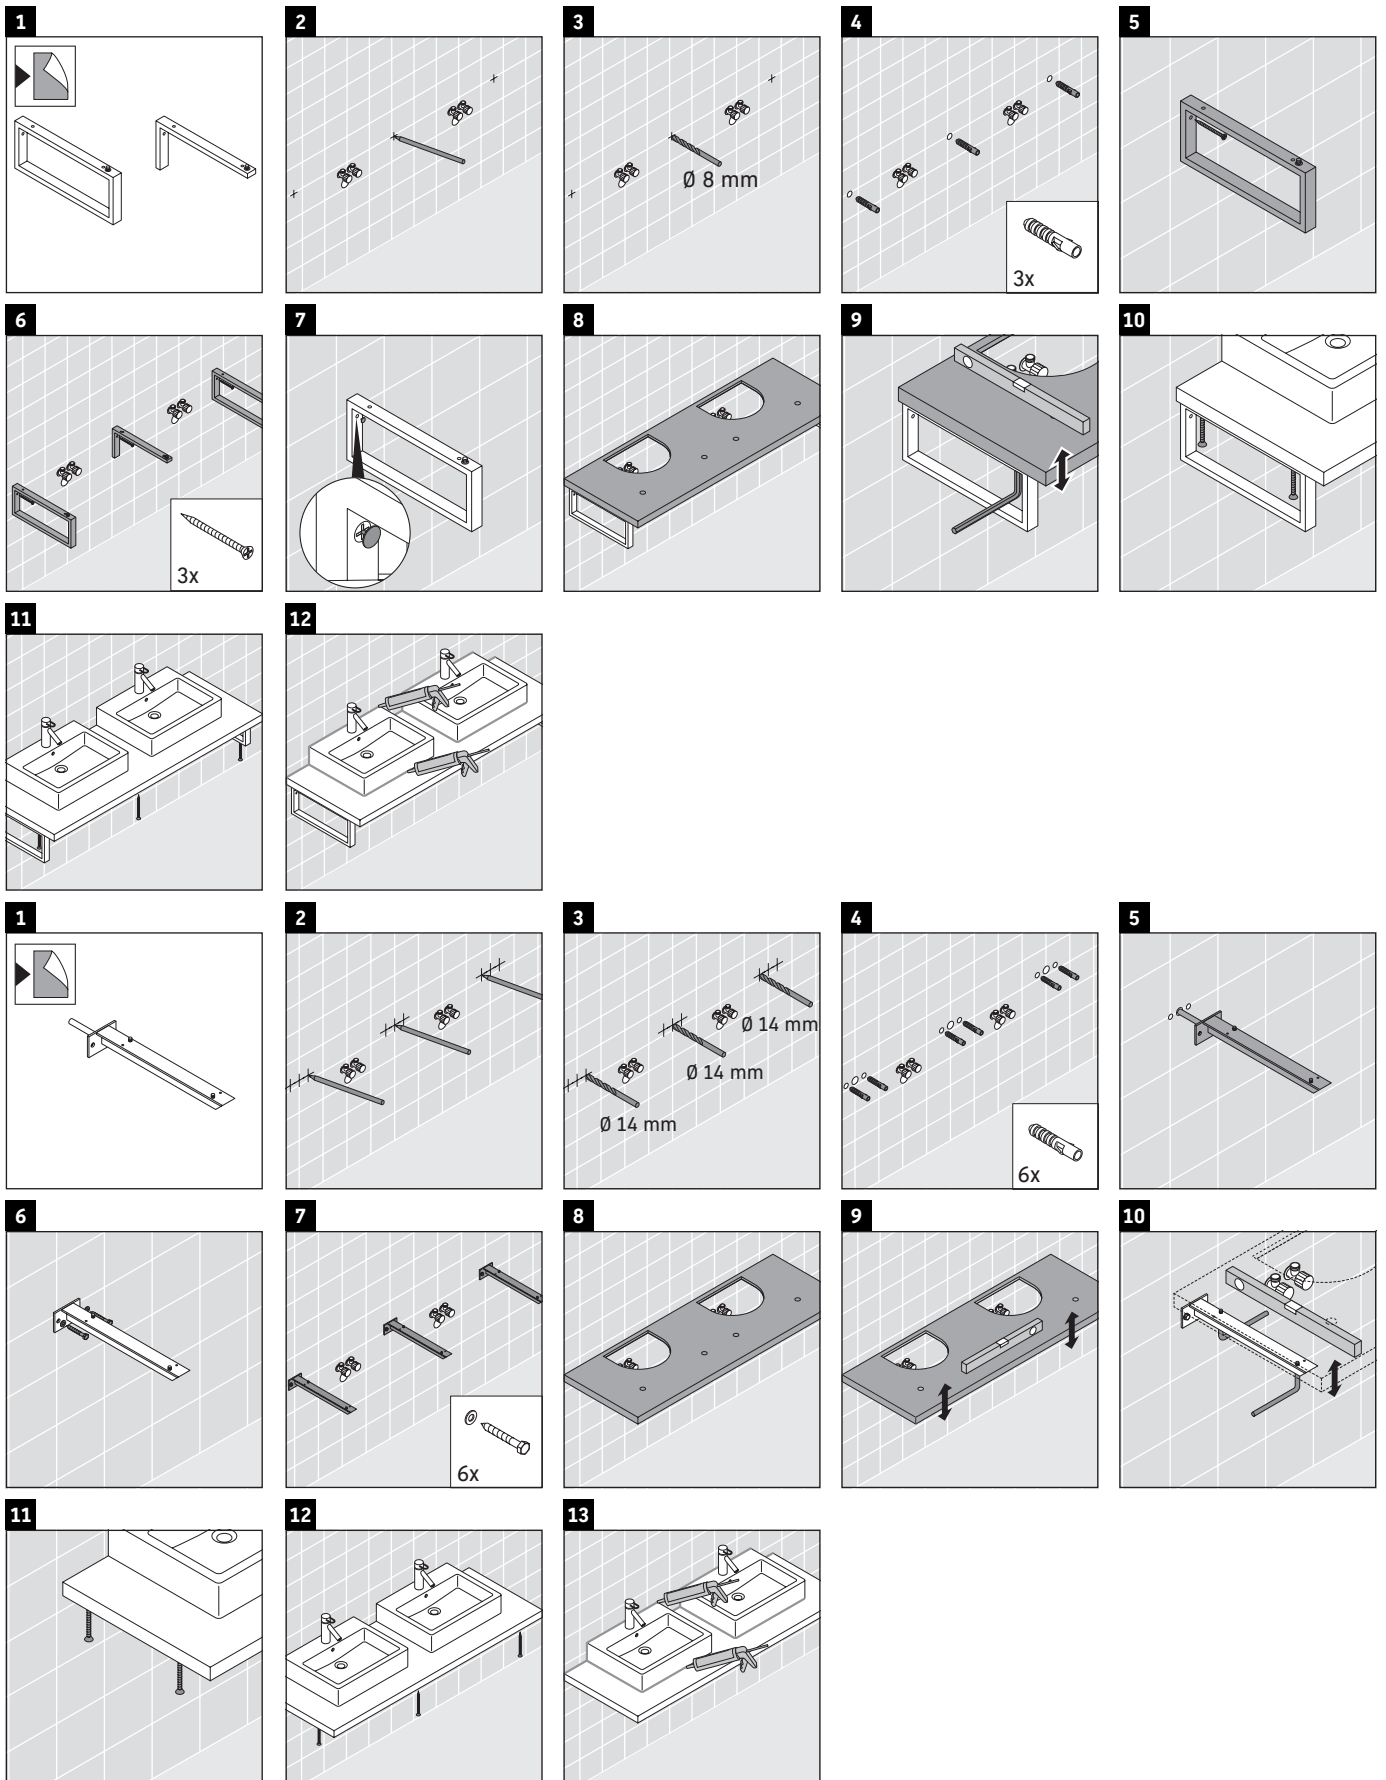

Technische Verbesserungen und optische Veränderungen an den abgebildeten Produkten behalten wir uns vor.

DuraStyle

DS 107C

Montageanleitung

V = nach Vorgabe Platte

Alle weiteren Montageanleitungen beachten!

Die Konsole ist nicht geeignet für den Einbau von unten bei Halbeinbauwaschtischen und Einbauwaschtischen.

Keramiken breiter als 600 mm müssen an der Wand befestigt werden.

Technische Verbesserungen und optische Veränderungen an den abgebildeten Produkten behalten wir uns vor.