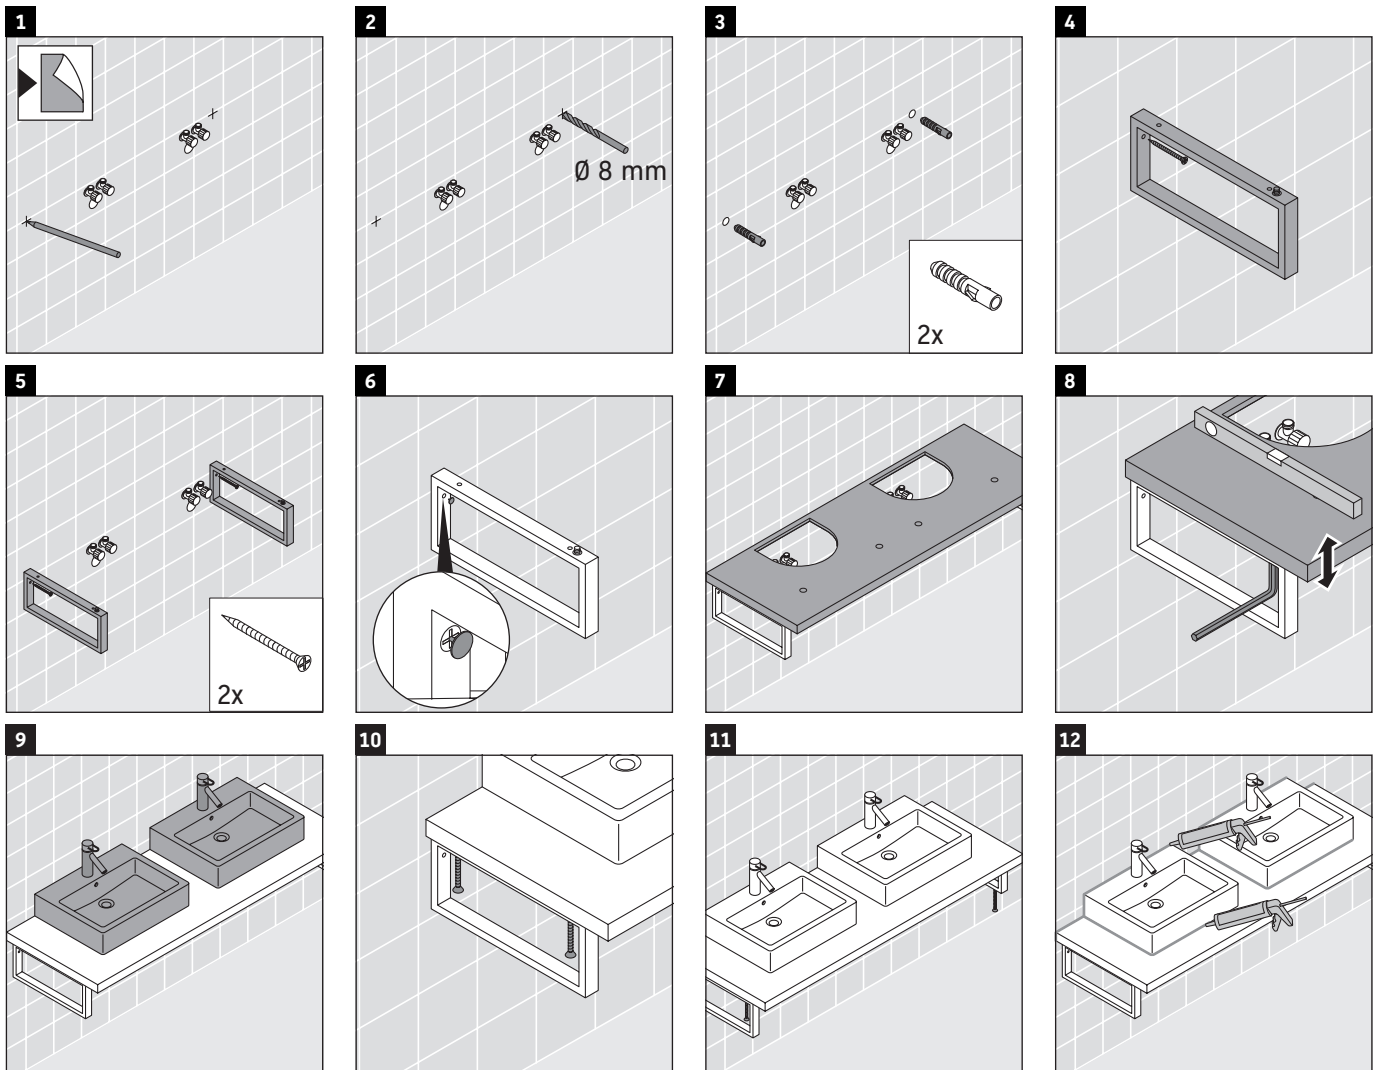

DuraStyle

DS 107C

Montageanleitung

Alle weiteren Montageanleitungen beachten!

Verwendungshinweise

Die Badmöbelserie entspricht den gültigen Normen und Richtlinien zum Zeitpunkt der Auslieferung und ist für den Einsatz in Bädern konzipiert.

Eine direkte Benetzung mit Wasser z. B. beim Duschen ist zu vermeiden.

Die Konsole ist nicht geeignet für den Einbau von unten bei Halbeinbauwaschtischen und Einbauwaschtischen.

Keramiken breiter als 600 mm müssen an der Wand befestigt werden.

Technische Verbesserungen und optische Veränderungen an den abgebildeten Produkten behalten wir uns vor.

DuraStyle

DS 107C

Montageanleitung

V = nach Vorgabe Platte

Alle weiteren Montageanleitungen beachten!

Die Konsole ist nicht geeignet für den Einbau von unten bei Halbeinbauwaschtischen und Einbauwaschtischen.

Keramiken breiter als 600 mm müssen an der Wand befestigt werden.

Technische Verbesserungen und optische Veränderungen an den abgebildeten Produkten behalten wir uns vor.