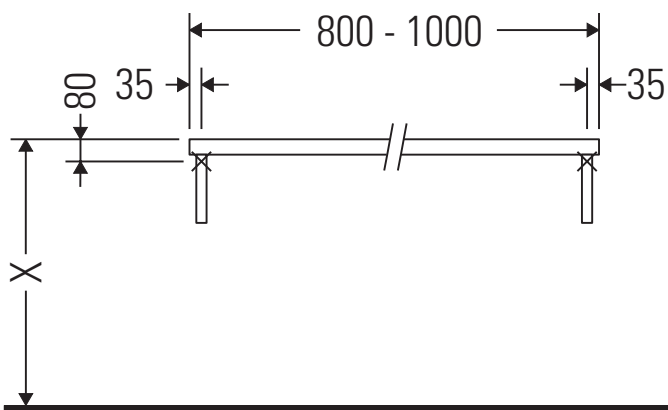

DuraStyle

DS 107C

Montageanleitung

Alle weiteren Montageanleitungen beachten!

Verwendungshinweise

Die Badmöbelserie entspricht den gültigen Normen und Richtlinien zum Zeitpunkt der Auslieferung und ist für den Einsatz in Bädern konzipiert.

Eine direkte Benetzung mit Wasser z. B. beim Duschen ist zu vermeiden.

Die Konsole ist nicht geeignet für den Einbau von unten bei Halbeinbauwaschtischen und Einbauwaschtischen.

Keramiken breiter als 600 mm müssen an der Wand befestigt werden.

Technische Verbesserungen und optische Veränderungen an den abgebildeten Produkten behalten wir uns vor.

DuraStyle

DS 107C

Montageanleitung

V = nach Vorgabe Platte

Alle weiteren Montageanleitungen beachten!

Die Konsole ist nicht geeignet für den Einbau von unten bei Halbeinbauwaschtischen und Einbauwaschtischen.

Keramiken breiter als 600 mm müssen an der Wand befestigt werden.

Technische Verbesserungen und optische Veränderungen an den abgebildeten Produkten behalten wir uns vor.