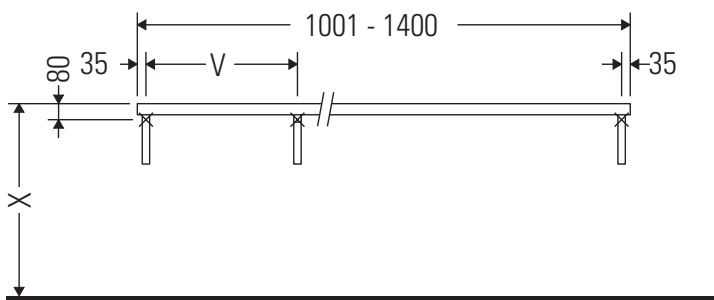

Eine direkte Benetzung mit Wasser z. B. beim Duschen ist zu vermeiden.

Die Konsole ist nicht geeignet für den Einbau von unten bei Halbeinbauwaschtischen und Einbauwaschtischen.

Keramiken breiter als 600 mm müssen an der Wand befestigt werden.

Technische Verbesserungen und optische Veränderungen an den abgebildeten Produkten behalten wir uns vor.

DuraStyle

DS 107C

Montageanleitung

V = nach Vorgabe Platte

Alle weiteren Montageanleitungen beachten!

Die Konsole ist nicht geeignet für den Einbau von unten bei Halbeinbauwaschtischen und Einbauwaschtischen.

Keramiken breiter als 600 mm müssen an der Wand befestigt werden.

Technische Verbesserungen und optische Veränderungen an den abgebildeten Produkten behalten wir uns vor.