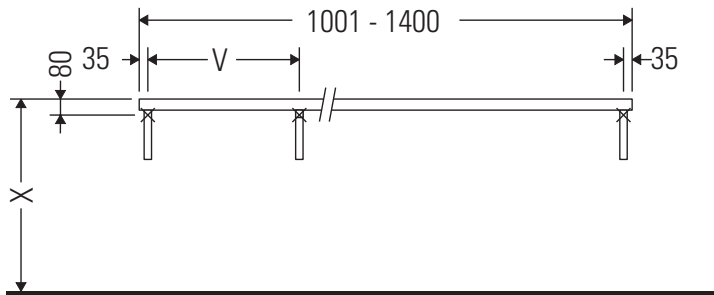

Eine direkte Benetzung mit Wasser z. B. beim Duschen ist zu vermeiden.

Die Konsole ist nicht geeignet für den Einbau von unten bei Halbeinbauwaschtischen und Einbauwaschtischen.

Keramiken breiter als 600 mm müssen an der Wand befestigt werden.

Technische Verbesserungen und optische Veränderungen an den abgebildeten Produkten behalten wir uns vor.

DuraStyle

DS 107C

Montageanleitung

V = nach Vorgabe Platte

Alle weiteren Montageanleitungen beachten!

Die Konsole ist nicht geeignet für den Einbau von unten bei Halbeinbauwaschtischen und Einbauwaschtischen.

Keramiken breiter als 600 mm müssen an der Wand befestigt werden.

Technische Verbesserungen und optische Veränderungen an den abgebildeten Produkten behalten wir uns vor.