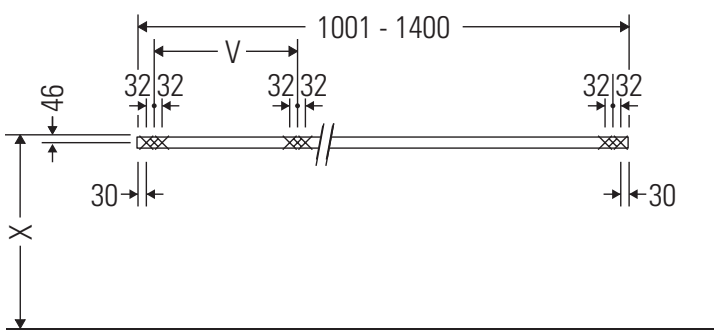

Eine direkte Benetzung mit Wasser z. B. beim Duschen ist zu vermeiden.

Die Konsole ist nicht geeignet für den Einbau von unten bei Halbeinbauwaschtischen und Einbauwaschtischen.

Keramiken breiter als 600 mm müssen an der Wand befestigt werden.

Technische Verbesserungen und optische Veränderungen an den abgebildeten Produkten behalten wir uns vor.

DuraStyle

DS 107C

Montageanleitung

V = nach Vorgabe Platte

Alle weiteren Montageanleitungen beachten!

Die Konsole ist nicht geeignet für den Einbau von unten bei Halbeinbauwaschtischen und Einbauwaschtischen.

Keramiken breiter als 600 mm müssen an der Wand befestigt werden.

Technische Verbesserungen und optische Veränderungen an den abgebildeten Produkten behalten wir uns vor.