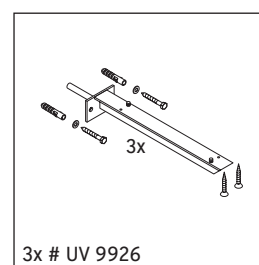

DuraStyle

DS 107C

Montageanleitung

V = nach Vorgabe Platte

Alle weiteren Montageanleitungen beachten!

Verwendungshinweise

Die Badmöbelserie entspricht den gültigen Normen und Richtlinien zum Zeitpunkt der Auslieferung und ist für den Einsatz in Bädern konzipiert.

Eine direkte Benetzung mit Wasser z. B. beim Duschen ist zu vermeiden.

Die Konsole ist nicht geeignet für den Einbau von unten bei Halbeinbauwaschtischen und Einbauwaschtischen.

Keramiken breiter als 600 mm müssen an der Wand befestigt werden.

Technische Verbesserungen und optische Veränderungen an den abgebildeten Produkten behalten wir uns vor.