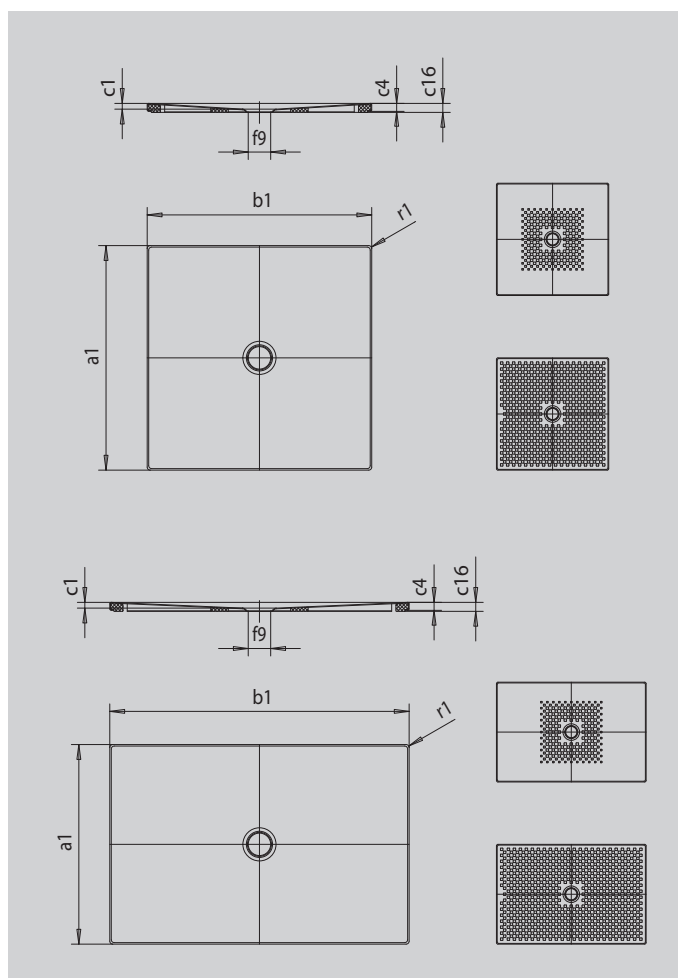

# SCONA MIT WANNENTRÄGER EXTRAFLACH

- harmonisches Design mit zentriertem Ablauf
- aus KALDEWEI Stahl-Emaile
- Ablaufdeckel bündig in die Duschfläche integriert (nur in Kombination mit den Ablaufgamituren KA 90)

Abbildung ähnlich

SECURE<sup>+</sup>

Modell		908
Äußere Länge	$a_1$	750 mm
Äußere Breite	$b_1$	800 mm
Tiefe Innen	$c_1$	23 mm
Randhöhe	$c_4$	32 mm
Höhe mit Wannenträger extraflach	$c_{16}$	37 mm
Durchmesser Ablaufloch	$f_9$	Ø 90 mm
Äußerer Radius	$r_1$	12 mm
Nettogewicht		16 kg
Antislip		492 x 492 mm
Vollantislip		692 x 740 mm
SECURE PLUS		Vollflächig