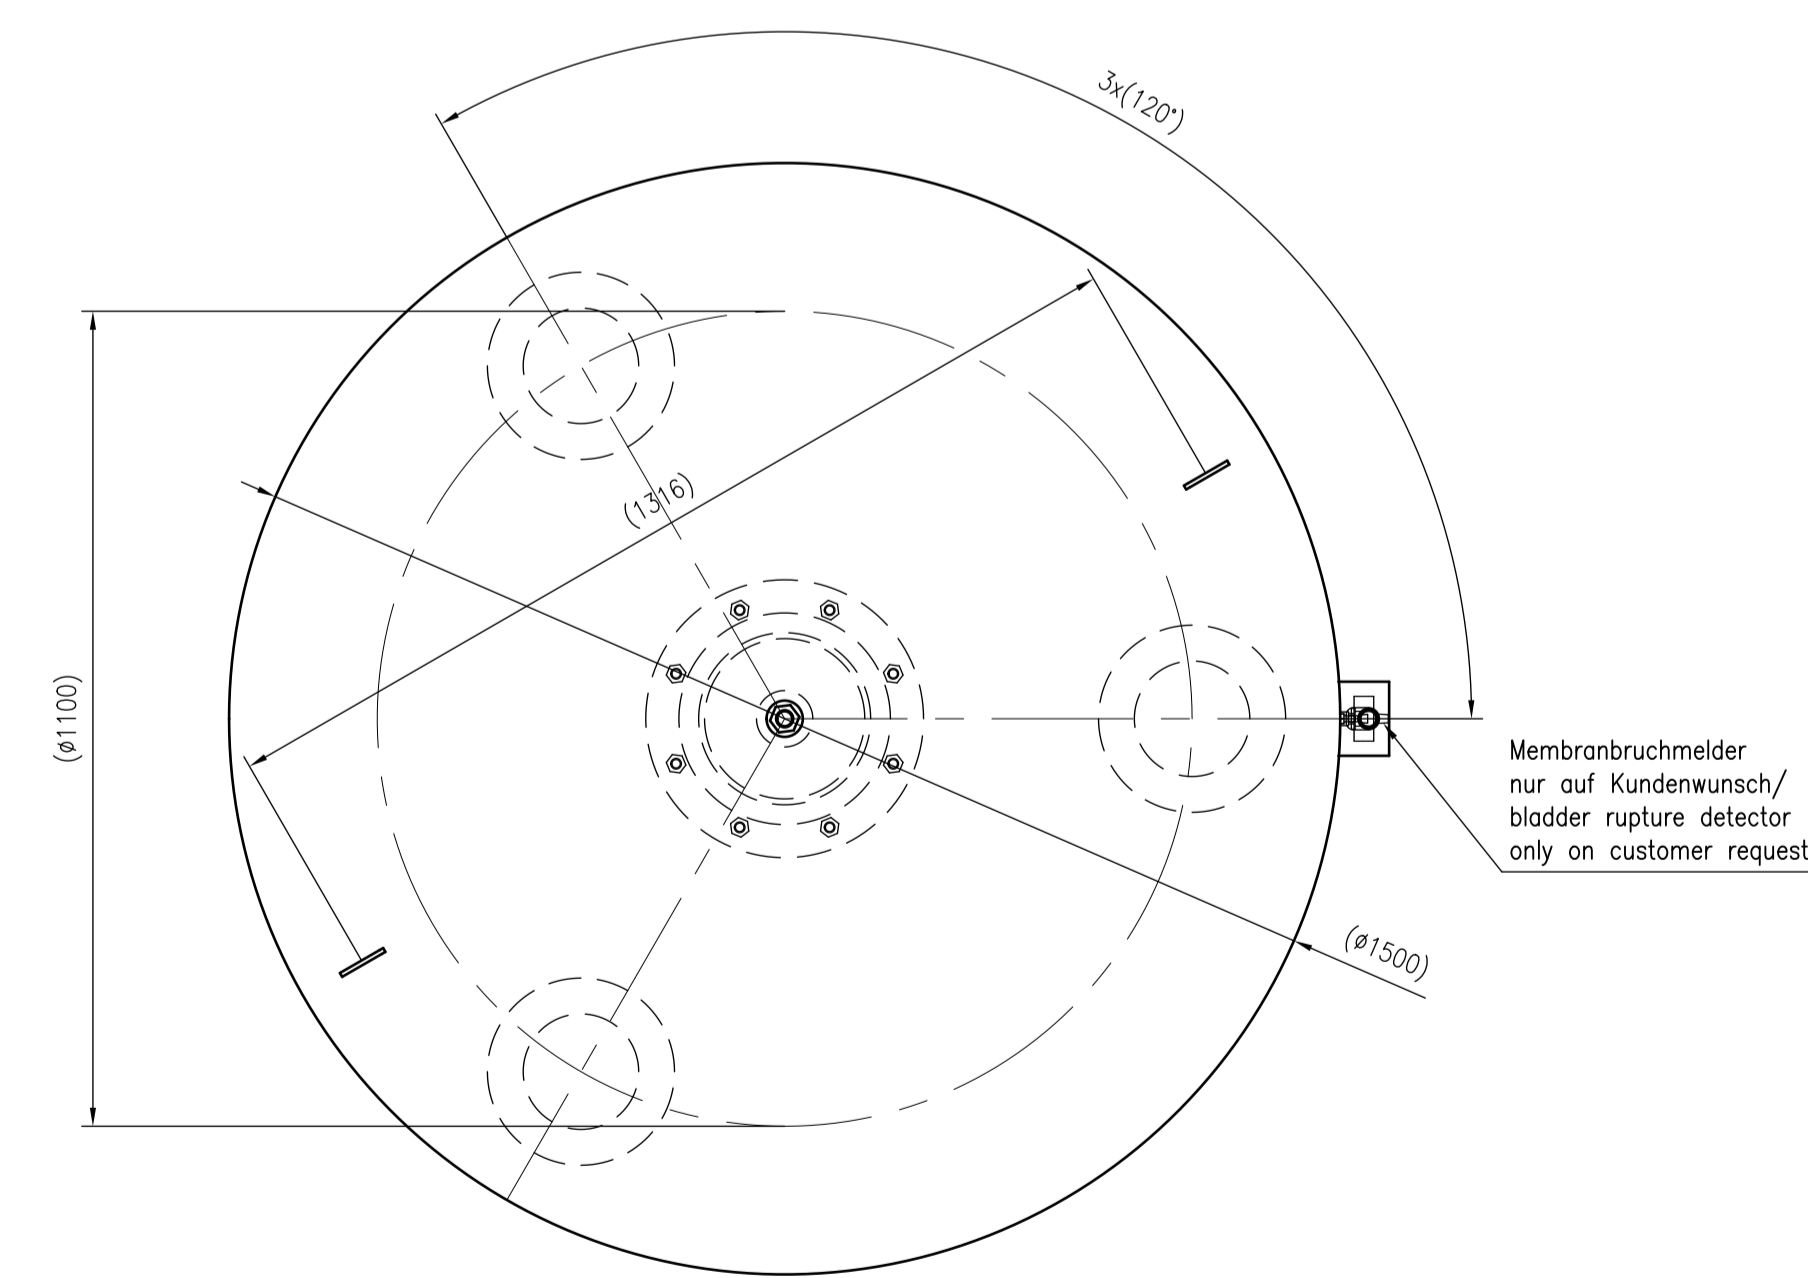

Side view

Front view

Isometric view

Top view

Unterliegt nicht dem Änderungsdienst/ Not subject to change management		Maßstab/ Scale: 1:10	Format/ Size: AO
Revision 13.01.2017	Reflex G4000 16bar – 8529405		