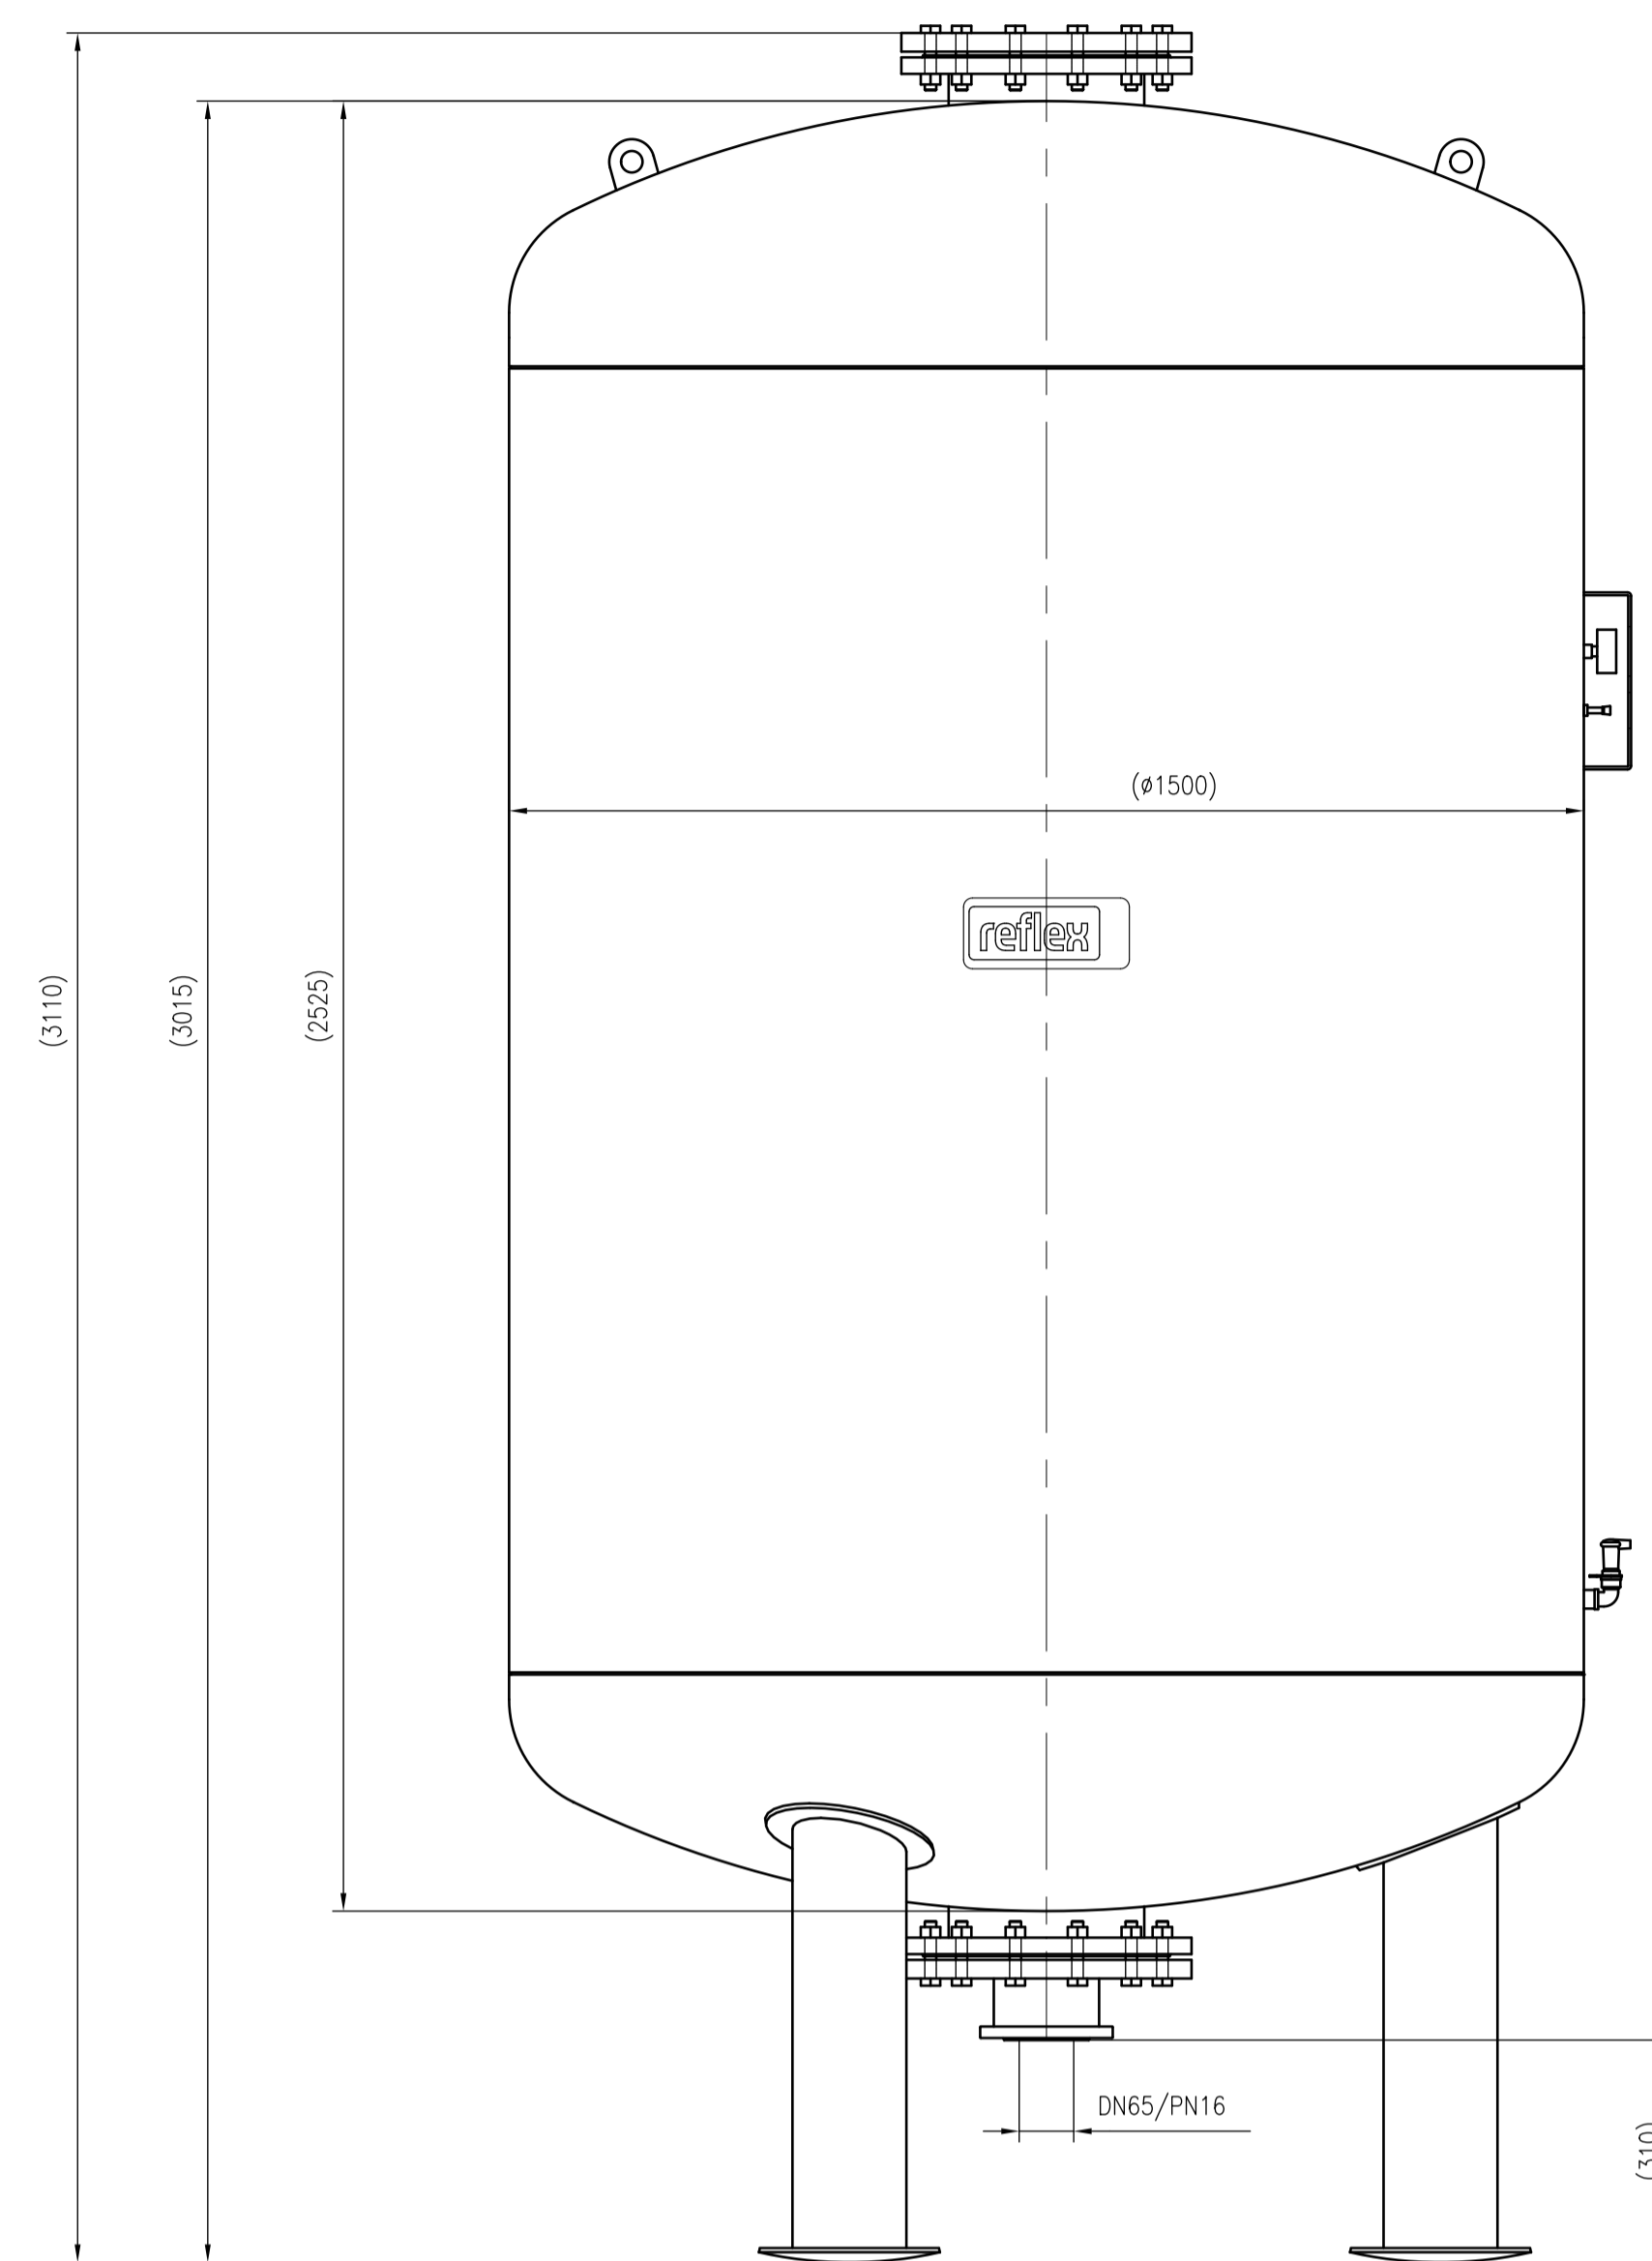

Side view

Front view

Isometric view

Top view

Unterliegt nicht dem Änderungsdienst/ Not subject to change management		Maßstab/ Scale: 1:10	Format/ Size: AO
Revision 13.01.2017	Reflex G4000 16bar – 8529405		