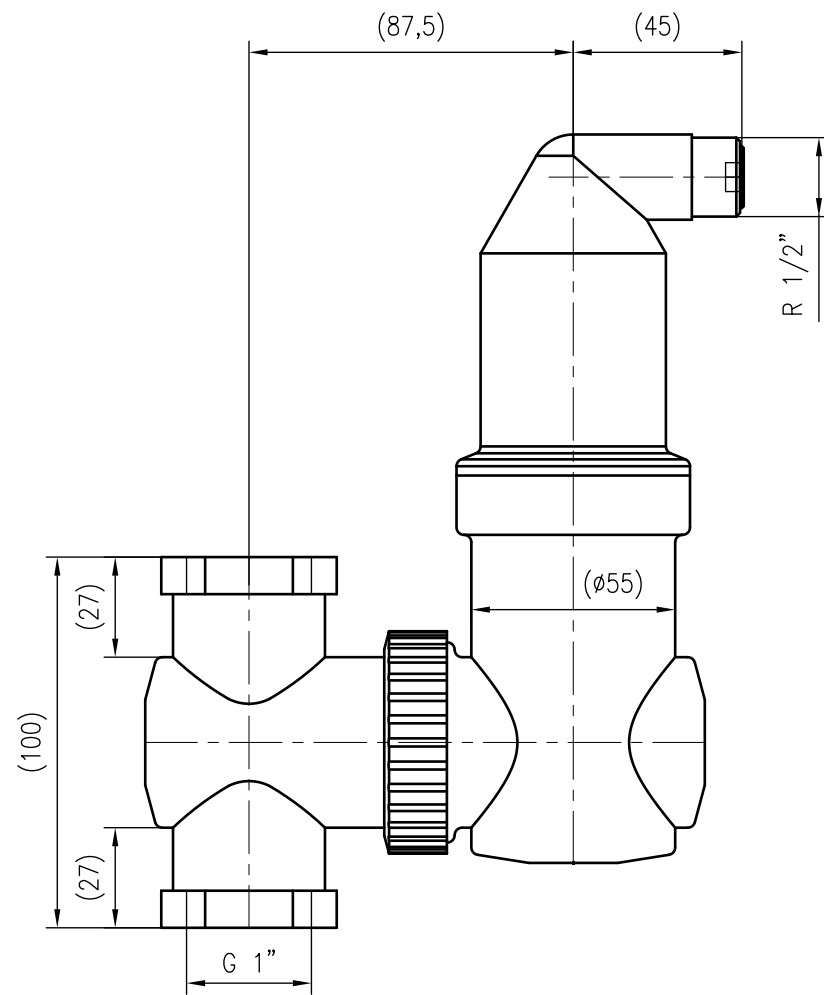

Side view

Front view

Isometric view

Top view

Unterliegt nicht dem Änderungsdienst/ Not subject to change management		Maßstab/ Scale: 1:2	Format/ Size: A3
Revision 14.06.2019	Exvoid AT1 – 9257230		