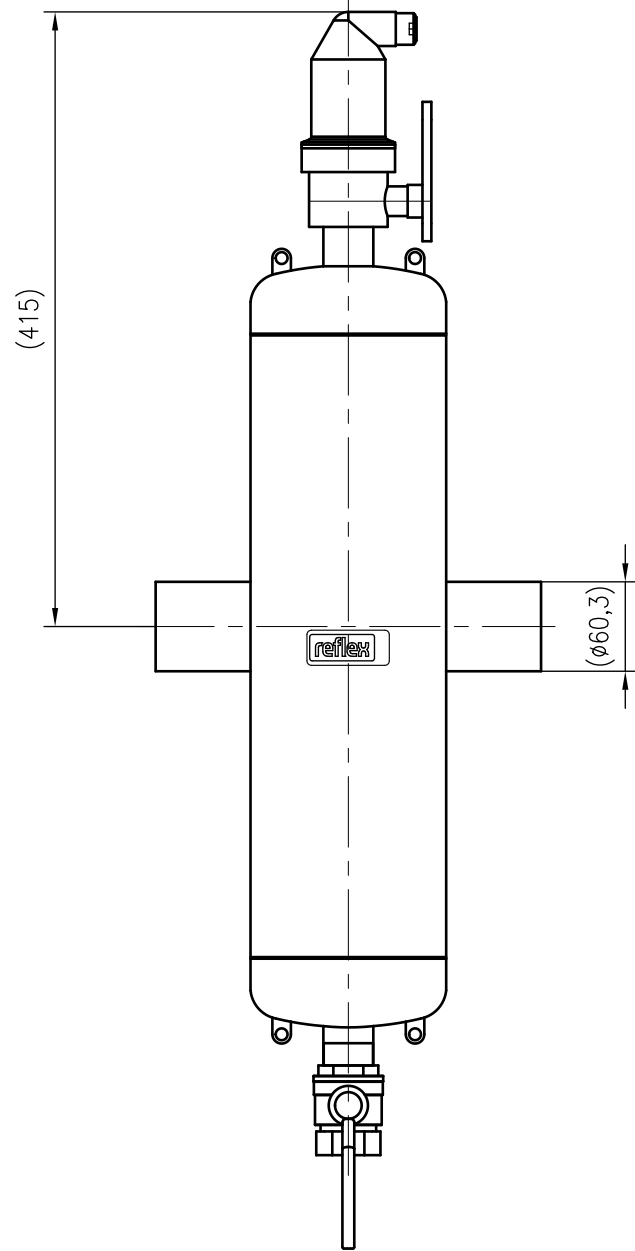

Side view

Front view

Isometric view

Top view

Unterliegt nicht dem Änderungsdienst/  
Not subject to change management

Maßstab/  
Scale: 1:5

Format/  
Size: A3

Revision  
23.05.2016

Extwin TW60.3 – 8253100

A3