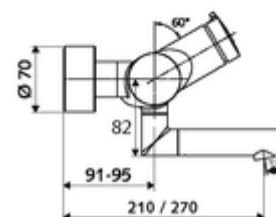

Artikelnummer: 01 651 06 99

Aufputz-Waschtisch-Armatur VITUS VW-SC-M Mischwasser

Manuelle Auslösung mit automatischem Schließvorgang. Einfache Laufzeiteinstellung.

Lieferumfang

- Selbstschluss-Aufputz-Waschtisch-Armatur
 - Selbstschlussknopf SC-M
 - Ventil (mechanisch) zur Durchführung einer thermischen Desinfektion (gemäß DVGW Arbeitsblatt W 551)
 - Selbstschlusskartusche SC II mit Heißwasserbegrenzung
 - 2 Rückflussverhinderer RV (EN 1717: EB)
 - Schwenkbarer Auslauf (arretierbar) mit Strahlregler
- 2 S-Anschlüsse und Rosetten (tiefeinstellbar)

Technische Daten

- Laufzeit: 2 - 15 s einstellbar (7 s Werkseinstellung)
- Durchfluss: max. 5 l/min druckunabhängig
- Fließdruck: 1,0 - 5,0 bar
- Max. Betriebstemperatur: 70 °C (80 °C für thermische Desinfektion)
- Werkstoff: Auslauf Messing konform TrinkwV; Gehäuse Messing konform TrinkwV
- Oberfläche: chrom
- Ausladung bis Mitte Strahlregler: 210 mm
- Anschluss: 2x DN 15 G 1/2 AG
- Zertifikate: PA-IX 38237/IO, Belgaqua
- Geräuschkategorie: I
- Durchflussklasse: O

Lieferdaten

- Gewicht: 4,59 kg/Stück
- Verpackungseinheit: 1

Empfohlene zugehörige Artikel

S-Anschlussset mit Vorabspernung

ArtikelNr.: 23 775 00 99