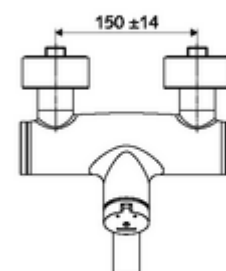

Artikelnummer: 01 651 06 99

Aufputz-Waschtisch-Armatur VITUS VW-SC-M Mischwasser

Manuelle Auslösung mit automatischem Schließvorgang. Einfache Laufzeiteinstellung.

Lieferumfang

- Selbstschluss-Aufputz-Waschtisch-Armatur
 - Selbstschlussknopf SC-M
 - Ventil (mechanisch) zur Durchführung einer thermischen Desinfektion (gemäß DVGW Arbeitsblatt W 551)
 - Selbstschlusskartusche SC II mit Heißwasserbegrenzung
 - 2 Rückflussverhinderer RV (EN 1717: EB)
 - Schwenkbarer Auslauf (arretierbar) mit Strahlregler
- 2 S-Anschlüsse und Rosetten (tiefeinstellbar)

Technische Daten

- Laufzeit: 2 - 15 s einstellbar (7 s Werkseinstellung)
- Durchfluss: max. 5 l/min druckunabhängig
- Fließdruck: 1,0 - 5,0 bar
- Max. Betriebstemperatur: 70 °C (80 °C für thermische Desinfektion)
- Werkstoff: Auslauf Messing konform TrinkwV; Gehäuse Messing konform TrinkwV
- Oberfläche: chrom
- Ausladung bis Mitte Strahlregler: 210 mm
- Anschluss: 2x DN 15 G 1/2 AG
- Zertifikate: PA-IX 38237/IO, Belgaqua
- Geräuschkategorie: I
- Durchflussklasse: O

Lieferdaten

- Gewicht: 4,59 kg/Stück
- Verpackungseinheit: 1

Empfohlene zugehörige Artikel

S-Anschlussset mit Vorabspernung

ArtikelNr.: 23 775 00 99