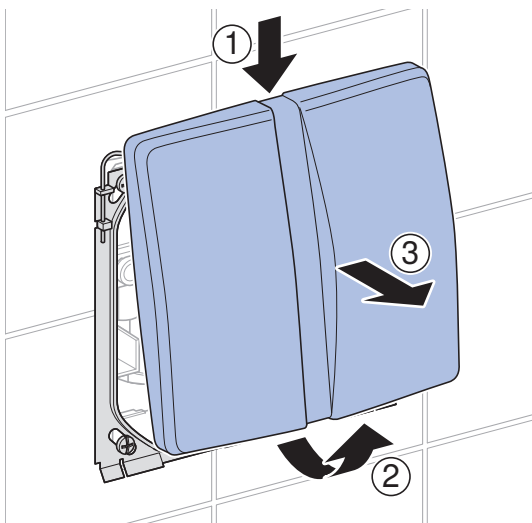

 Змінний комплект не підходить для переобладнання пісуарів із розпилювальною головкою.

 成套备件不适用于带喷头的小便斗改造。

طقم الاستبدال مناسب لإدخال تعديلات هيكلية على المباول ذات رأس الرش.

1

1

2

3

4