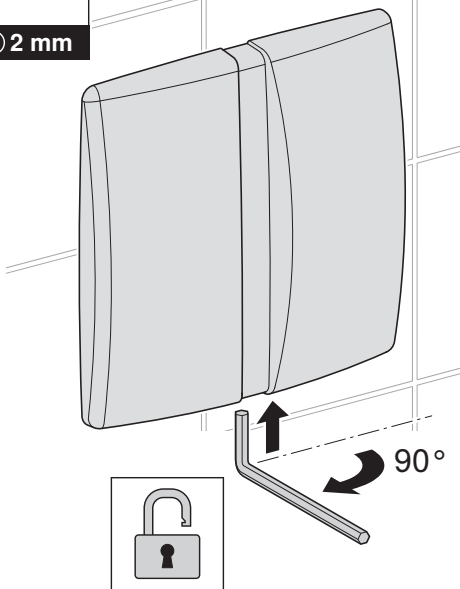

 Змінний комплект не підходить для переобладнання пісуарів із розпилювальною головкою.

 成套备件不适用于带喷头的小便斗改造。

طقم الاستبدال مناسب لإدخال تعديلات هيكلية على المباول ذات رأس الرش.

1

1

2

3

4