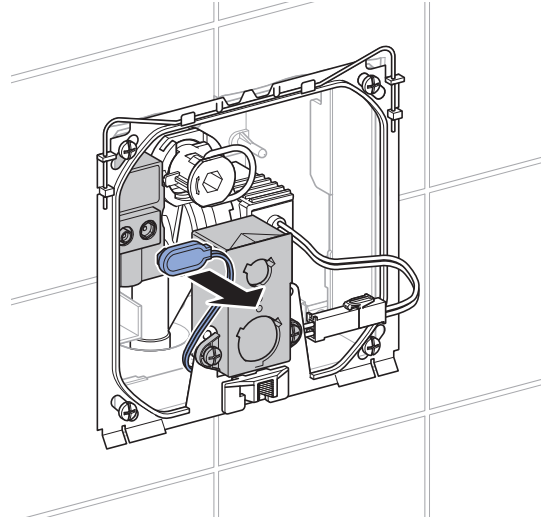

 Змінний комплект не підходить для переобладнання пісуарів із розпилювальною головкою.

 成套备件不适用于带喷头的小便斗改造。

طقم الاستبدال مناسب لإدخال تعديلات هيكلية على المباول ذات رأس الرش.

1

1

2

3

4