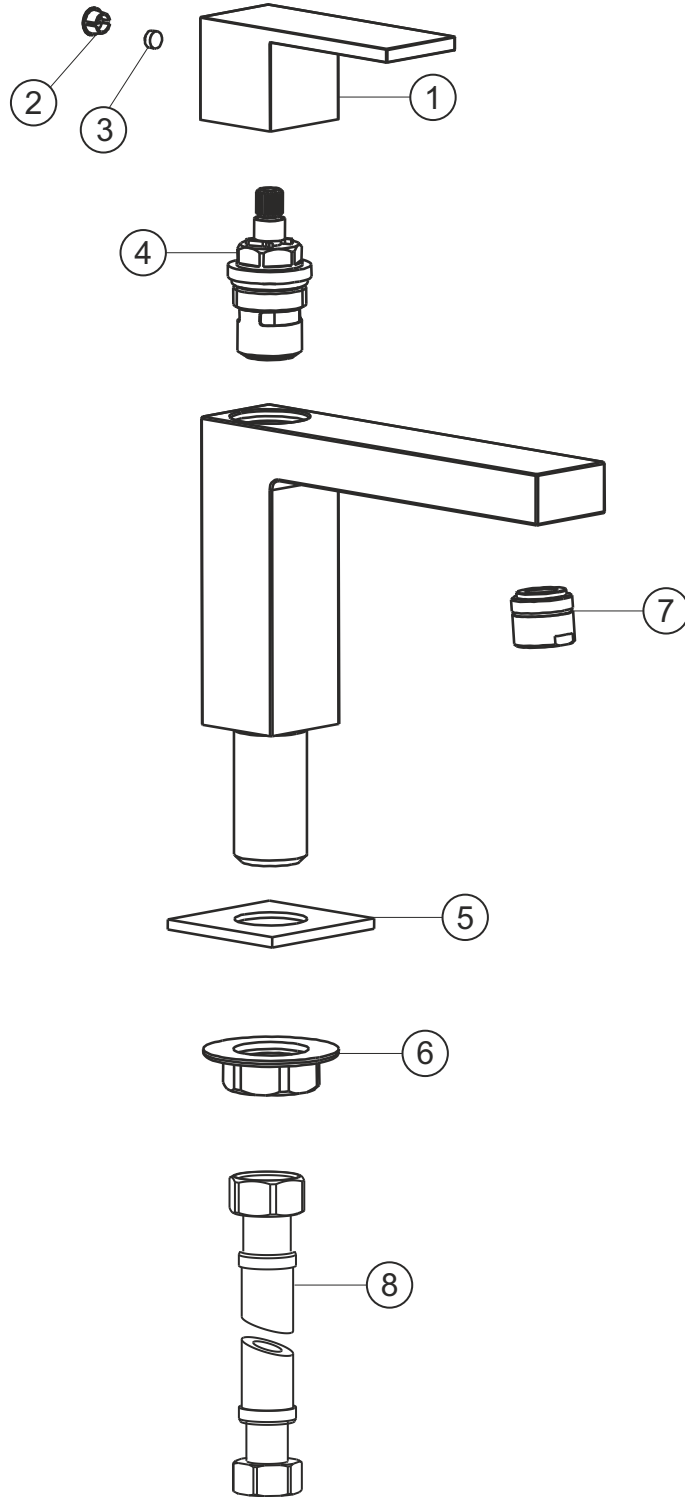

NEO CASTELL

Standventil

chrom

12.250860.1.01

herzbach

NEO CASTELL

Standventil

chrom

12.250860.1.01

Ersatzteilliste

Pos.	Beschreibung	Art.-Nr.	Preisgruppe	VE
1	Griff	80.532210.1.01	9	1
2	Griffstopfen	80.138100.1.01	2	1
3	Inbusschraube	80.501025.1.09	1	1
4	Innenoberteil	80.153400.1.09	7	1
5	Zierring	80.267700.1.01	6	1
6	Befestigung	80.208900.2.09	3	1
7	Perlator	80.058000.1.01	4	1
8	Flexibler Anschlusschlauch	80.037700.2.09	4	1