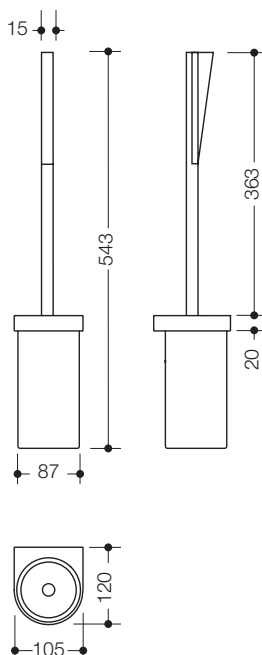

### WC-Bürstengarnitur 800.20.20091

- bestehend aus WC-Bürste, Bürstenbehälter und ringförmigem Wandhalter
- langer Bürstenstiel mit ergonomischem Griff erleichtert die Handhabung
- Auswechseln des Bürstenkopfes durch Bajonettverschluss
- zur Wandmontage, verdeckte Befestigung
- 105 mm breit, 543 mm hoch und 120 mm tief
- Halter und Bürstenstiel aus hochwertigem Polyamid in der HEWI Farbe 98 (Signalweiß)
- Zylindrischer Bürstenbehälter und Griffstück aus hochwertigem Polyamid nach HEWI Farbtabelle
- inklusive korrosionsfreiem HEWI Befestigungsmaterial

### Abmessungen in mm