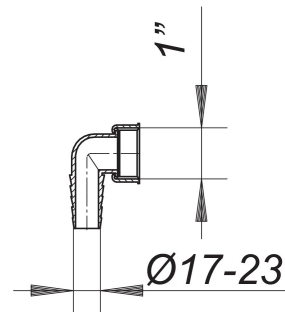

Winkelschlauchtülle zu HL 400/405/406, weiß, 1"

Artikelnummer: 090348

GTIN: 4001636090348

Rabattgruppe: 1

Beschreibung:

Winkelschlauchtülle zu HL 400/405/406, weiß, 1"

Winkelschlauchtülle zu HL 400, 405, 406

Ersatzteile:

130105 DALLMER Waschgeräte-Siphon HL 410, DN

130730 DALLMER Wandeinbau-Waschgeräte-Siphon

140425 DALLMER Anschlusset Waschgeräte-Siphon