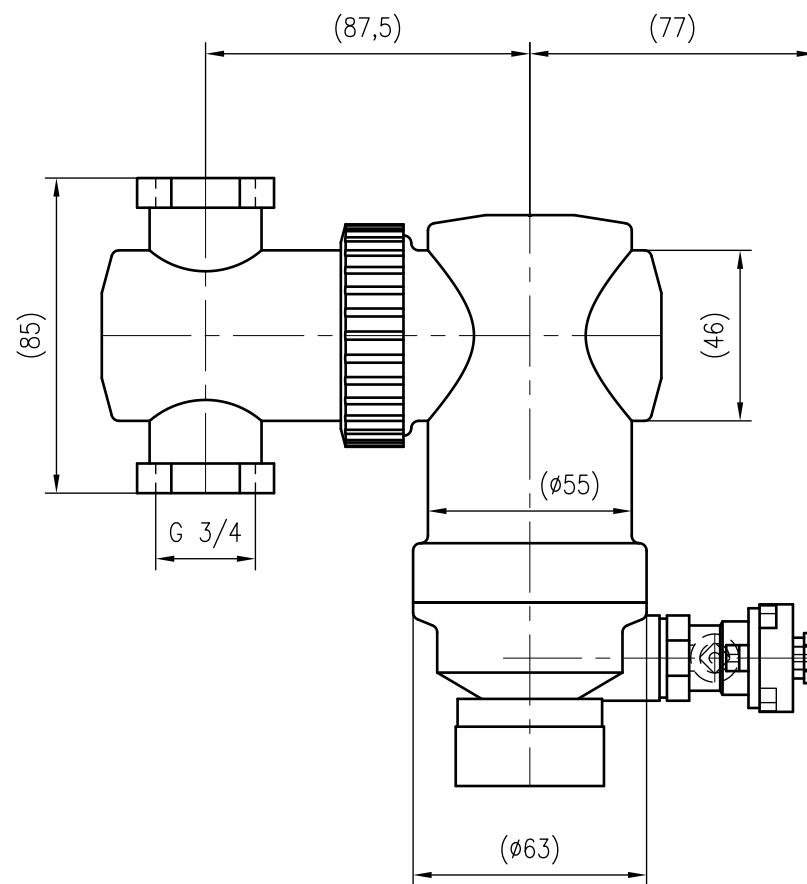

Side view

Front view

Isometric view

Top view

Unterliegt nicht dem Änderungsdienst/ Not subject to change management		Maßstab/ Scale: 1:2	Format/ Size: A3
Revision 17.06.2019	Exdirt DT3 4M – 9257320		