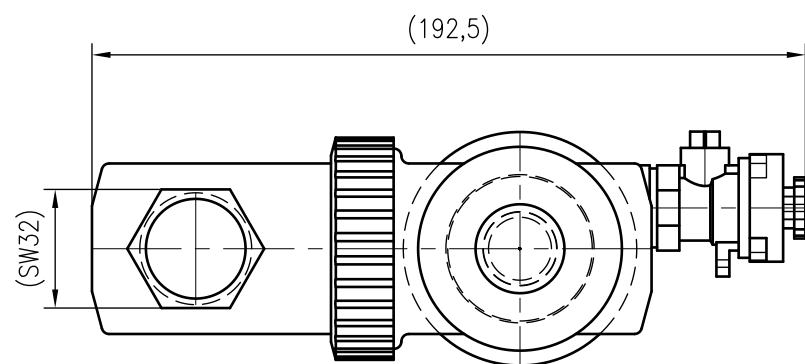

Side view

Front view

Isometric view

Top view

Unterliegt nicht dem Änderungsdienst/ Not subject to change management		Maßstab/ Scale: 1:2	Format/ Size: A3
Revision 17.06.2019	Exdirt DT3 4M – 9257320		