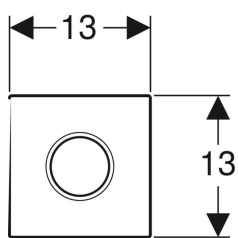

Geberit Typ 01 Abdeckplatte

Beispielbild

Art.-Nr.	Farbe / Oberfläche	Werkstoff	VE1
242.821.11.1	weiß-alpin	Zinkdruckguss	1 St.