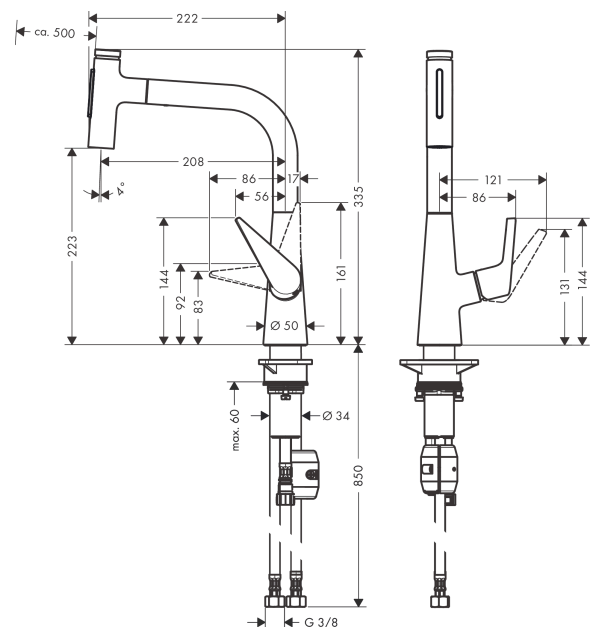

Talis Select M51

Einhebel-Küchenmischer 220, Ausziehbrause, 2jet
 Oberfläche: **Edelstahl finish** Artikelnummer: **72824800**

Beschreibung

Merkmale

- ComfortZone 220
- Schwenkbereich einstellbar in 2 Stufen auf 110° oder 150°
- Laminarstrahl, Brausestrahl
- Brausestrahl arretierbar, Strahlumstellung durch Tastendruck und Strahlrückstellung automatisch durch Schliessen der Armatur
- Select-Knopf zum komfortablen An- und Abstellen des Wasserstrahls
- MagFit magnetische Brausehalterung
- Maximale Durchflussmenge bei 3 bar: 7 l/min
- Keramikmischsystem
- G 3/8-Anschlusschläuche
- Temperaturbegrenzung einstellbar
- Rückflussverhinderer integriert
- Auszugslänge bis zu 50 cm

Artikeldetails

Preis exkl. MwSt.

668.00 CHF

Technologie

Zertifikate / Nachhaltigkeit

Produktabbildung

Maßzeichnung

Talis Select M51
Einhebel-Küchenmischer 220, Ausziehbrause, 2jet
 Oberfläche: **Edelstahl finish** Artikelnummer: **72824800**

Durchflussdiagramm

Talis Select M51

Einhebel-Küchenmischer 220, Ausziehbrause, 2jet

Oberfläche: **Edelstahl finish** Artikelnummer: **72824800**

Explosionszeichnung

Baujahr: >10/19

Talis Select M51

Einhebel-Küchenmischer 220, Ausziehbrause, 2jet