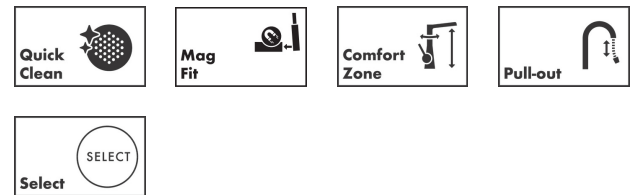

Talis Select M51

Einhebel-Küchenmischer 220, Ausziehbrause, 2jet
 Oberfläche: **Edelstahl finish** Artikelnummer: **72824800**

Beschreibung

Merkmale

- ComfortZone 220
- Schwenkbereich einstellbar in 2 Stufen auf 110° oder 150°
- Laminarstrahl, Brausestrahl
- Brausestrahl arretierbar, Strahlumstellung durch Tastendruck und Strahlrückstellung automatisch durch Schliessen der Armatur
- Select-Knopf zum komfortablen An- und Abstellen des Wasserstrahls
- MagFit magnetische Brausehalterung
- Maximale Durchflussmenge bei 3 bar: 7 l/min
- Keramikmischsystem
- G 3/8-Anschlusschläuche
- Temperaturbegrenzung einstellbar
- Rückflussverhinderer integriert
- Auszugslänge bis zu 50 cm

Artikeldetails

Preis exkl. MwSt.

668.00 CHF

Technologie

Zertifikate / Nachhaltigkeit

Produktabbildung

Maßzeichnung

Talis Select M51
Einhebel-Küchenmischer 220, Ausziehbrause, 2jet
 Oberfläche: **Edelstahl finish** Artikelnummer: **72824800**

Durchflussdiagramm

Talis Select M51

Einhebel-Küchenmischer 220, Ausziehbrause, 2jet

Oberfläche: **Edelstahl finish** Artikelnummer: **72824800**

Explosionszeichnung

Baujahr: >10/19

Talis Select M51

Einhebel-Küchenmischer 220, Ausziehbrause, 2jet