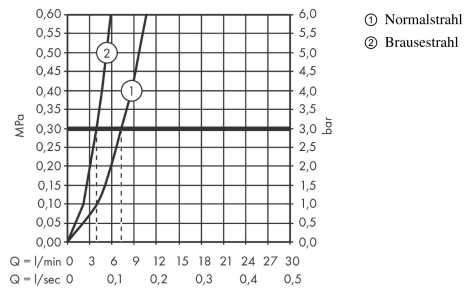

Talis Select M51

Einhebel-Küchenmischer 220, Ausziehbrause, 2jet
 Oberfläche: **Edelstahl finish** Artikelnummer: **72824800**

Beschreibung

Merkmale

- ComfortZone 220
- Schwenkbereich einstellbar in 2 Stufen auf 110° oder 150°
- Laminarstrahl, Brausestrahl
- Brausestrahl arretierbar, Strahlumstellung durch Tastendruck und Strahlrückstellung automatisch durch Schliessen der Armatur
- Select-Knopf zum komfortablen An- und Abstellen des Wasserstrahls
- MagFit magnetische Brausehalterung
- Maximale Durchflussmenge bei 3 bar: 7 l/min
- Keramikmischsystem
- G 3/8-Anschlusschläuche
- Temperaturbegrenzung einstellbar
- Rückflussverhinderer integriert
- Auszugslänge bis zu 50 cm

Artikeldetails

Preis exkl. MwSt.

668.00 CHF

Technologie

Zertifikate / Nachhaltigkeit

Produktabbildung

Maßzeichnung

Talis Select M51
Einhebel-Küchenmischer 220, Ausziehbrause, 2jet
 Oberfläche: **Edelstahl finish** Artikelnummer: **72824800**

Durchflussdiagramm

Talis Select M51

Einhebel-Küchenmischer 220, Ausziehbrause, 2jet

Oberfläche: **Edelstahl finish** Artikelnummer: **72824800**

Explosionszeichnung

Baujahr: >10/19

Talis Select M51

Einhebel-Küchenmischer 220, Ausziehbrause, 2jet