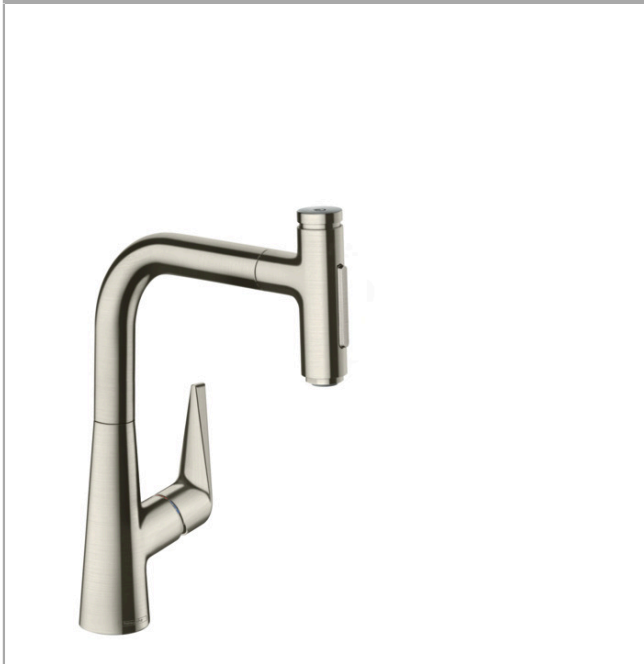

Talis Select M51

Einhebel-Küchenmischer 220, Ausziehbrause, 2jet
 Oberfläche: **Edelstahl finish** Artikelnummer: **72824800**

Beschreibung

Merkmale

- ComfortZone 220
- Schwenkbereich einstellbar in 2 Stufen auf 110° oder 150°
- Laminarstrahl, Brausestrahl
- Brausestrahl arretierbar, Strahlumstellung durch Tastendruck und Strahlrückstellung automatisch durch Schliessen der Armatur
- Select-Knopf zum komfortablen An- und Abstellen des Wasserstrahls
- MagFit magnetische Brausehalterung
- Maximale Durchflussmenge bei 3 bar: 7 l/min
- Keramikmischsystem
- G 3/8-Anschlusschläuche
- Temperaturbegrenzung einstellbar
- Rückflussverhinderer integriert
- Auszugslänge bis zu 50 cm

Artikeldetails

Preis exkl. MwSt.

668.00 CHF

Technologie

Zertifikate / Nachhaltigkeit

Produktabbildung

Maßzeichnung

Talis Select M51
Einhebel-Küchenmischer 220, Ausziehbrause, 2jet
 Oberfläche: **Edelstahl finish** Artikelnummer: **72824800**

Durchflussdiagramm

Talis Select M51

Einhebel-Küchenmischer 220, Ausziehbrause, 2jet

Oberfläche: **Edelstahl finish** Artikelnummer: **72824800**

Explosionszeichnung

Baujahr: >10/19

Talis Select M51

Einhebel-Küchenmischer 220, Ausziehbrause, 2jet