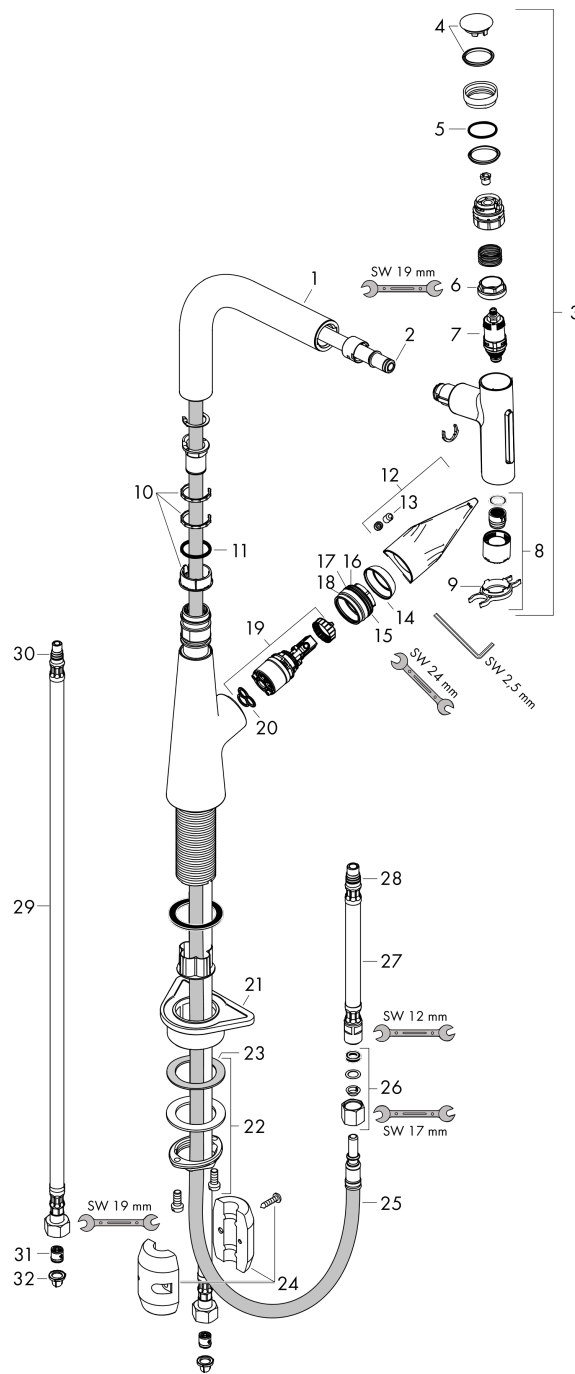

Durchflussdiagramm

Talis Select M51

Einhebel-Küchenmischer 220, Ausziehbrause, 2jet

Oberfläche: **Edelstahl finish** Artikelnummer: **72824800**

Explosionszeichnung

Baujahr: >10/19

Talis Select M51

Einhebel-Küchenmischer 220, Ausziehbrause, 2jet

Oberfläche: **Edelstahl finish** Artikelnummer: **72824800**

Ersatzteilliste

Baujahr: >10/19

Pos.	Beschreibung	Artikelnummer	Preis	VE
1	Auslauf kpl.	93175800	209.70 CHF	1
2	O-Ring 8x2	98112000	3.25 CHF	1
3	Ausziehbrause	93410800	314.55 CHF	1
4	Deckel	92566880	18.80 CHF	1
5	O-Ring 14x1,5	98201000	3.25 CHF	1
6	Mutter	92567000	18.80 CHF	1
7	Absperreinheit (AVP)	98463000	45.85 CHF	1
8	Strahlformer	93342000	45.85 CHF	1
9	Serviceschlüssel	95910000	8.65 CHF	1
10	Gleitring-Set	98365000	8.65 CHF	1
11	O-Ring 21x2,5	98211000	3.25 CHF	1
12	Griff	93148800	45.85 CHF	1
13	Griffstopfen	95704000	3.25 CHF	1
14	Kappe	95493800	28.95 CHF	1
15	Mutter	98864000	36.95 CHF	1
16	O-Ring 23x2	98398000	3.25 CHF	1
17	O-Ring 27x1,5	92527000	11.90 CHF	1
18	O-Ring 25x1,5	98146000	3.25 CHF	1
19	Kartusche kpl.	97685000	58.70 CHF	1
20	Dichtung	98865000	28.95 CHF	1
21	Befestigungsteil	97523000	5.40 CHF	1
22	Schaftbefestigung kpl. (Ø 34)	95049000	14.25 CHF	1
23	Gleitring	97548000	3.25 CHF	1
24	Gewicht	92500000	36.95 CHF	1
25	Schlauch 1,50 m	92569000	72.55 CHF	1
26	Quetschverschraubung	96099000	8.65 CHF	1
27	Anschlussschlauch 600 mm M10x1	92568000	58.70 CHF	1
28	O-Ring 8x1,75	97827000	3.25 CHF	1
29	Anschlussschlauch 900 mm M8x0,75 G3/8	95372000	28.95 CHF	1
30	O-Ring 7x1,5	98422000	3.25 CHF	1
31	Rückflußverhinderer DW 10	96456000	8.65 CHF	1
32	Siebichtung	95291000	11.90 CHF	1
a	Armaturenfett	90920000	14.25 CHF	1