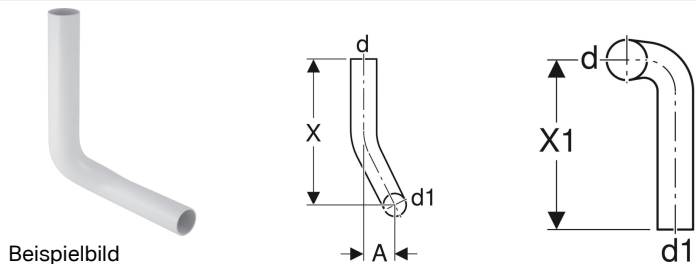

**Geberit Spülbogen 90°, 28 x 21 cm, rechts gekröpft**

Beispielbild

**Verwendungszwecke**

- Zum Verbinden von tief- und halbhochhängenden AP-Spülkästen mit versetzt montierten WCs

**Technische Daten**

Werkstoff

PVC

Art.-Nr.	Farbe / Oberfläche	d, ø	d1, ø	arc	A	X	X1	VE1	VE2	VE3
118.110.11.1	weiß-alpin	50 mm	44 mm	90 °	2 cm	28 cm	21 cm	1 St.		