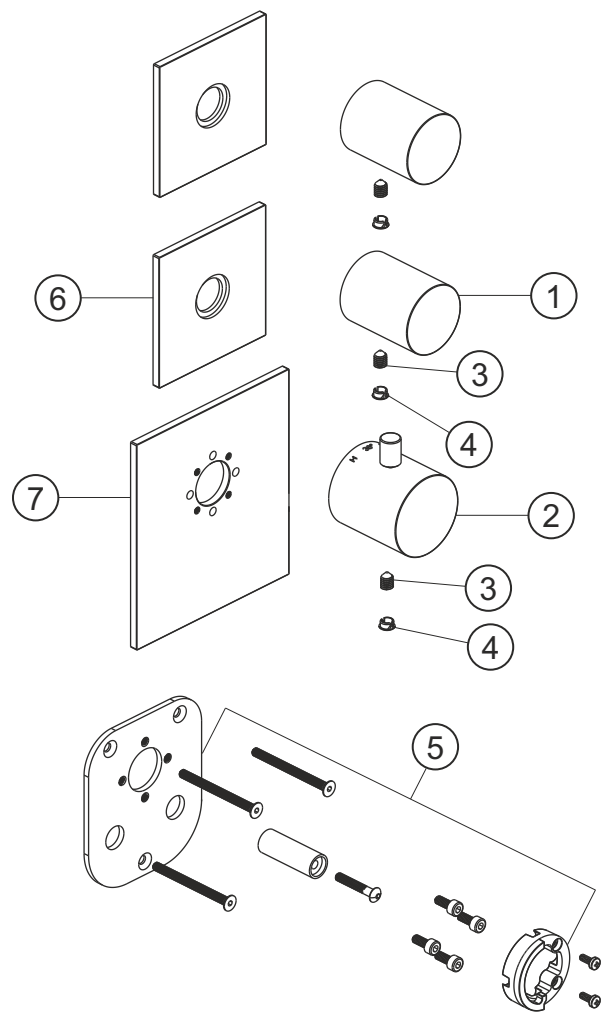

LOGIC XL 2
Universal-Thermostatmodul
Farbset Copper Steel
21.522015.1.39

herzbach

LOGIC XL 2

Universal-Thermostatmodul

Farbset Copper Steel

21.522015.1.39

Ersatzteilliste

Pos.	Beschreibung	Art.-Nr.	Preisgruppe	VE
1	Absperrgriff	80.520001.1.39	12	1
2	Thermostatgriff	80.520000.1.39	13	1
3	Inbussschraube	80.029002.1.09	1	1
4	Griffstopfen	80.138400.1.39	4	1
5	Montagesatz Thermostat	80.520008.1.09	9	1
6	Blende Ventil	80.520003.2.39	14	1
7	Blende Thermostat	80.520002.2.39	15	1