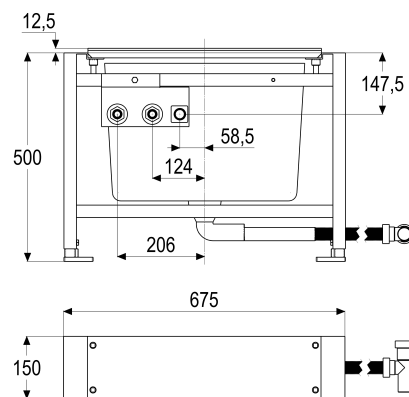

**Z063435-00000 SH WANNENRANDELEMENT****Produktabbildung****Maßzeichnung****Produktbeschreibung**

Wannenrandelement
mit Montagegestell
mit Schlauchkasten
horizontal justierbar
mit Eckventilen 1/2"x1/2"
mit Befestigungsmaterial

Ausschreibungstext

Z063435-00000
Heinrich Schulte
Wannenrandelement
alpha_400
für Wannenrandmontage
mit Montagegestell
mit Schlauchkasten
horizontal justierbar
mit Eckventilen 1/2"x1/2"
mit Befestigungsmaterial