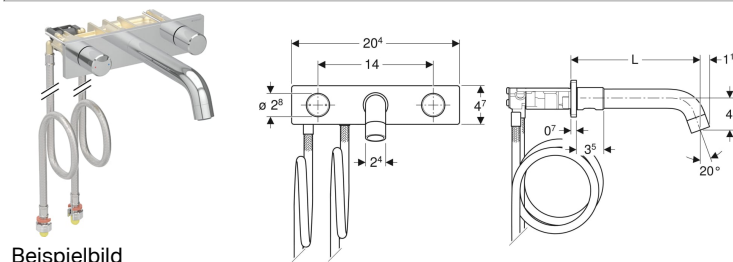

Geberit ONE Waschtischarmatur rundes Design, Wandmontage, Zweigriffmischer, für UP-Funktionsbox

Verwendungszwecke

- Zur Entnahme von Leitungswasser
- Zum Einbau in Geberit Montageelemente für Geberit ONE Wandarmatur mit UP-Funktionsbox
- Zum Anschließen von Kalt- und Warmwasser
- Für Beplankungsdicken 10–60 mm

Eigenschaften

- Armaturengruppe I nach DIN 4109
- Zweigriffmischer
- Betätigungsgriff links für Temperatureinstellung, Betätigungsgriff rechts für Volumeneinstellung
- Volumenstrombegrenzung durch Strahlregler
- Mit integriertem Rückflussverhinderer
- Mit Anschlusschläuchen Länge 105,5 cm

Lieferumfang

- Waschtischarmatur
- Ventilblock mit Anschlusschläuchen

- Befestigungsmaterial

Zusätzlich zu bestellen

- Geberit Duofix Element für Waschtisch, 112–130 cm, Geberit ONE Wandarmatur mit UP-Funktionsbox

Art.-Nr.	Farbe / Oberfläche	Mischer	L	VE1
116.464.14.1	schwarz matt / easy-to-clean-beschichtet	mit Mischer	20.5 cm	1 St.

- Hier können Sie mit wenigen Klicks Ihren individuellen Waschplatz gestalten: waschplatz-konfigurator.geberit.de