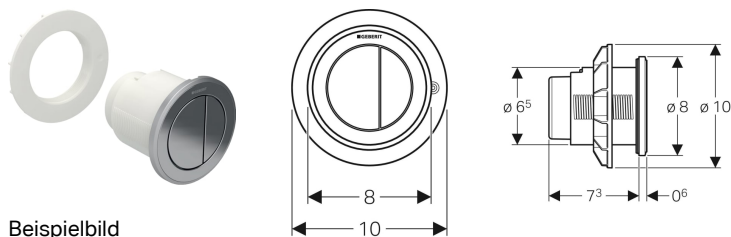

Geberit Typ 10 Fernbetätigung pneumatisch, für 2-Mengen-Spülung, Möbeldrücker

Beispielbild

Verwendungszwecke

- Für Badmöbel
- Für Delta UP-Spülkästen 12 cm
- Für Sigma UP-Spülkästen 12 cm
- Für Omega UP-Spülkästen 12 cm
- Für Kappa UP-Spülkästen 15 cm
- Für AP140 AP-Spülkästen

Eigenschaften

- Bauform rund
- Mit Geberit Betätigungsplatten für 1-Mengen-Spülung und Spül-Stopp-Spülung oder Geberit Abdeckplatte kombinierbar

Technische Daten

Betätigungskraft | < 25 N

Lieferumfang

- Drücker
- Heber pneumatisch
- Pneumatikschlauch Länge 2 m
- Befestigungsmaterial

Art.-Nr.	Farbe / Oberfläche	Werkstoff	VE1	VE2	
116.057.KH.1	Rosette und Tasten: hochglanz-verchromt Designring: mattverchromt	Kunststoff	1 St.	10 St.	
116.057.KJ.1	Rosette und Tasten: weiß Designring: hochglanz-verchromt	Kunststoff	1 St.	10 St.	
116.057.KK.1	Rosette und Tasten: weiß Designring: vergoldet	Kunststoff	1 St.	10 St.	
116.057.KM.1	Rosette und Tasten: schwarz Designring: hochglanz-verchromt	Kunststoff	1 St.	10 St.	
116.057.KN.1	Rosette und Tasten: mattverchromt Designring: hochglanz-verchromt	Kunststoff	1 St.	10 St.	
116.057.SN.1	Rosette und Tasten: Optik Edelstahl gebürstet Designring: hochglanzpoliert	Zinkdruckguss			
116.057.KW.1		–	1 St.	10 St.	
116.057.JQ.1	Rosette und Tasten: chrom matt, easy-to-clean-beschichtet Designringe: poliert	Kunststoff	1 St.	10 St.	Neu
116.057.16.1	Rosette und Tasten: schwarz matt, easy-to-clean-beschichtet Designring: schwarz	Kunststoff	1 St.	10 St.	Neu
116.057.DW.1	Rosette und Tasten: schwarz Designring: schwarz matt	Kunststoff	1 St.	10 St.	Neu
116.057.KX.1	Rosette und Tasten: Chrom gebürstet Designring: hochglanz-verchromt	–			