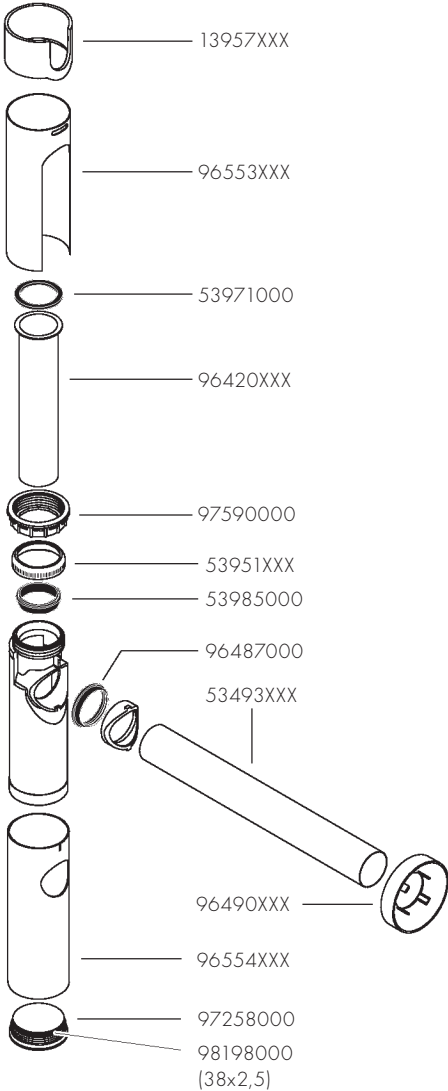

AXOR
51307XXX

AXOR Flowstar
51303XXX / 51304XXX

INSTALLATION

AXOR Flowstar
51303XXX
51304XXX

AXOR
51307XXX

XXX = Farbcodierung / Couleurs / Colors / Trattamento / Acabados / Kleuren / Overflade / Acabamentos / Kody kolorów / Kód povrchové úpravy / Farebné označenie / 颜色代码 / Цветная кодировка / Värikoodaus / Färgkodning / Spalvos / Boje / Coduri de culori / Χρώματα / Barve / Värvid / Krāsu kodi / Oznake boja / Fargekode / Цветово кодиране / 仕上げ色 / Кольори / الألوان / Renkler / Színkódolás / צבעים

000 = Chrome

020 = Polished Chrome

130 = Polished Bronze

140 = Brushed Bronze

250 = Brushed Gold-Optic

260 = Brushed Chrome

300 = Polished Redgold

310 = Brushed Redgold

330 = Polished Black Chrome

340 = Brushed Black Chrome

800 = Stainless Steel Optic

820 = Brushed Nickel

830 = Polished Nickel

930 = Polished Brass

950 = Brushed Brass

990 = Polished Gold-Optic