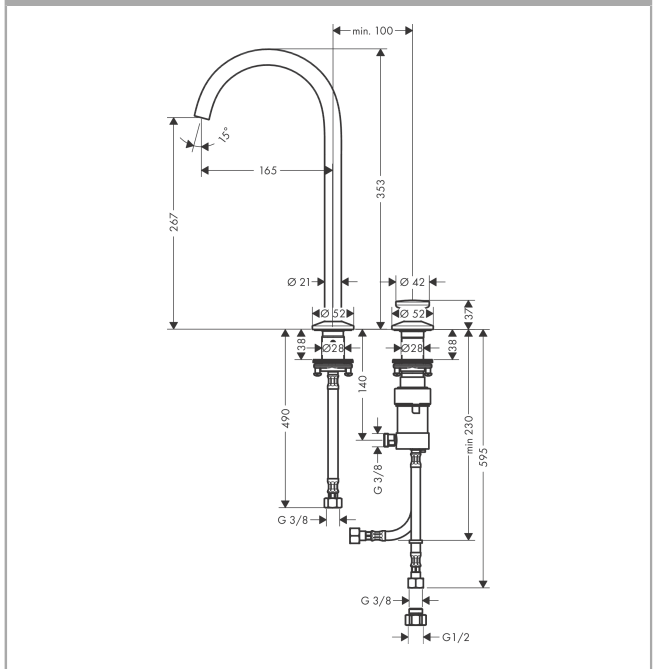

AXOR One
2-Loch Waschtischmischer Select 260 mit Push-Open Ablaufgarnitur
Oberfläche: **Brushed Nickel** Artikelnummer: **48060820**

Beschreibung

Merkmale

- besteht aus: 2-Loch Waschtischmischer, Ablaufgarnitur
- ComfortZone: 260
- Ausladung: 165 mm
- Auslaufhöhe: 267 mm
- Auslaufhöhe: 267 mm
- Griffvariante: Select
- Schwenkbereich 120°
- Strahlart: Normalstrahl
- Maximale Durchflussmenge bei 3 bar: 5 l/min
- Select Kartusche mit Temperaturverstellung
- Temperaturbegrenzung einstellbar
- Push-Open Ablaufventil G 1 ¼
- Material Ablaufventil: Metall
- Flexible Anordnung von Bedieneinheit und Auslauf möglich
- die Bedieneinheit benötigt ca. 20 cm Platz unter der Platte
- PA-IX 38031/IO

Artikeldetails

TEAM-Nr.	757497.587
Preis exkl. MwSt.	935.00 CHF

Technologie

Zertifikate / Nachhaltigkeit

Produktabbildung

Maßzeichnung

AXOR One

2-Loch Waschtischmischer Select 260 mit Push-Open Ablaufgarnitur

Oberfläche: **Brushed Nickel** Artikelnummer: **48060820**

Durchflussdiagramm