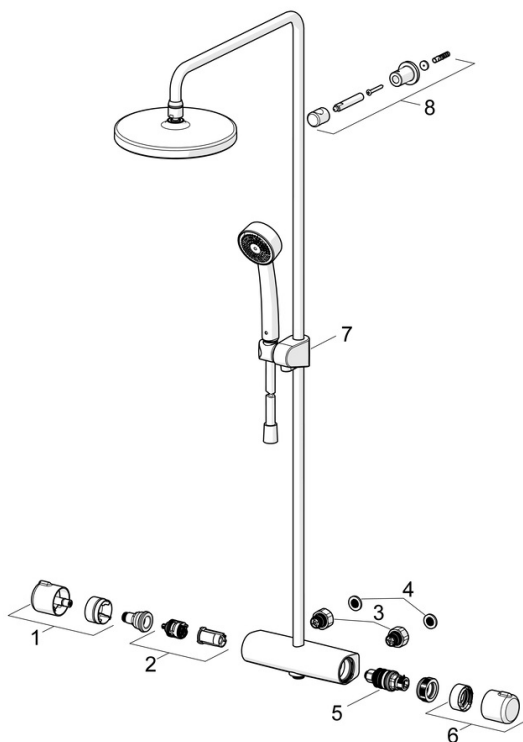

EAN: 4057304015960
static.hansa.com/44350230

- Dusche
- Thermostat
- Wandmontage
- Chrom
- Temperatureinstellgriff, Durchflusseinstellgriff, Eco-Funktion für die Wassermenge, Sicherheitshebel
- Drehumsteller, druckunabhängig, Integrierter Umsteller mit Absperrung
- Handbrause, Brausestange, Kopfbrause, Verstellbare Brausestangehalterung, Brauseschlauch (1750 mm), Eco-Durchfluss, Variable Montagemöglichkeit, Schwenkbares Kugelgelenk, Anti-Kalk-Technik
- Normal – Gleichmäßiger und weicher Wasserstrahl, Erfrischend – Starker Wasserstrahl, aktiviert und erfrischt den Körper, Entspannend - Sanfter Wasserstrahl, angenehm für den ganzen Körper
- Sicherheitssperre gegen Verbrühen bei 38°C, THERMO COOL: Mehr Sicherheit durch minimales Erwärmen des Armaturengehäuses
- Oberteil mit keramischen Dichtscheiben zur Wassermengeneinstellung für einen Abgang, Thermostatkartusche zur Temperaturreglung, Rückflussverhinderer, Schmutzfilter
- S-Anschlüsse, Außengewinde, Abdeckung(en), Schalldämpfer
- Kürzbar
- 3-strahlig

Technische Daten

Durchflusseigenschaften

Durchfluss bei 3 bar	18.0 / 15.6 l/min
Druckverlust bei einem Durchfluss von 0,2 l/s	1.8 bar

Technische Eigenschaften

DN-Größe (Nennmaß)	DN 15
Warmwasserversorgung	max. +65°C
Arbeitsdruck	1-10 bar
Anschlussgröße	G1/2
Installationsabstand	CC150± 3 mm
Ausladung	445 - 470 mm
Sicherungseinrichtung (EN1717)	EB
Werkstoff	Messing

SP44350130

	Name	Art.-Nr.
01	Mengen-Einstell-Griff	59914397
02	Umsteller/Kartusche	59914116
03	Kombinator	59914472
04	Schmutzfilter, G3/4	59911076
05	Thermostatkartusche, 3,4	59914114
06	Temperatur-Wählgriff	59914396
07	Schieber	59914392
08	Duschrohr-Halter	59914773