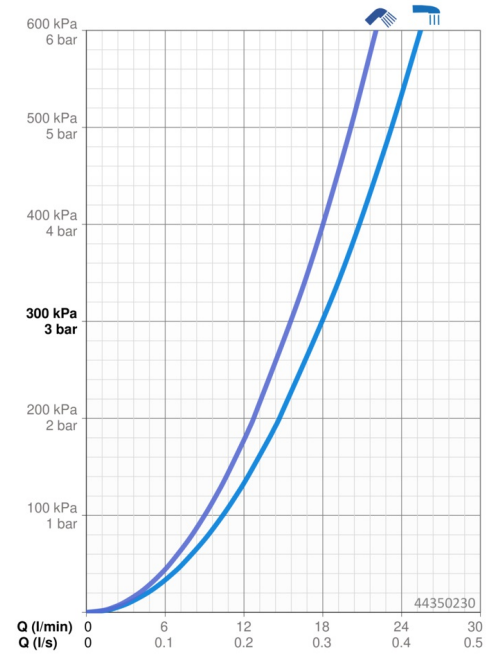

Technische Daten

Durchflusseigenschaften

Durchfluss bei 3 bar	18.0 / 15.6 l/min
Druckverlust bei einem Durchfluss von 0,2 l/s	1.8 bar

Technische Eigenschaften

DN-Größe (Nennmaß)	DN 15
Warmwasserversorgung	max. +65°C
Arbeitsdruck	1-10 bar
Anschlussgröße	G1/2
Installationsabstand	CC150± 3 mm
Ausladung	445 - 470 mm
Sicherungseinrichtung (EN1717)	EB
Werkstoff	Messing

Vorschriften

EN Standard	EN 1112, EN 1113, EN 1111
Geräuschklasse	I (ISO 3822)

Zulassungen und Deklarationen

ABP	P-IX 29855/IAS
Konformitätserklärung	DoC
EPD	S-P-07819

Nachhaltigkeit

EPD module A1 (kg CO2 eq.)	20,14
EPD module A2 (kg CO2 eq.)	1,04
EPD module A3 (kg CO2 eq.)	2,13
EPD module A1-A3 (kg CO2 eq.)	23,32
EPD module A4 (kg CO2 eq.)	0,61
EPD module B7 (kg CO2 eq.)	3010,80
EPD module C2 (kg CO2 eq.)	0,04
EPD module C3 (kg CO2 eq.)	0,04
EPD module C4 (kg CO2 eq.)	1,28
EPD module D (kg CO2 eq.)	-15,24