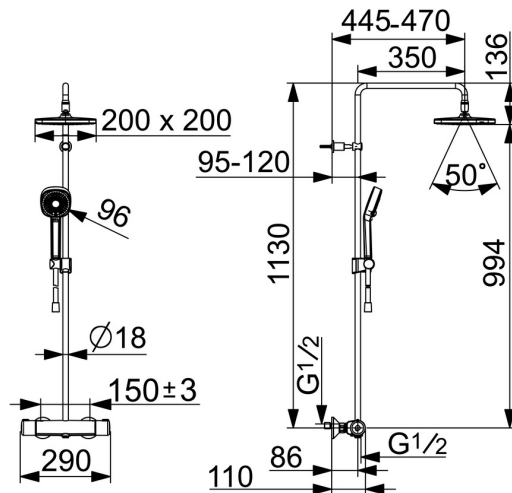

EAN: 4057304015960
static.hansa.com/44350230

- Dusche
- Thermostat
- Wandmontage
- Chrom
- Temperatureinstellgriff, Durchflusseinstellgriff, Eco-Funktion für die Wassermenge, Sicherheitshebel
- Drehumsteller, druckunabhängig, Integrierter Umsteller mit Absperrung
- Handbrause, Brausestange, Kopfbrause, Verstellbare Brausestangehalterung, Brauseschlauch (1750 mm), Eco-Durchfluss, Variable Montagemöglichkeit, Schwenkbares Kugelgelenk, Anti-Kalk-Technik
- Normal – Gleichmäßiger und weicher Wasserstrahl, Erfrischend – Starker Wasserstrahl, aktiviert und erfrischt den Körper, Entspannend - Sanfter Wasserstrahl, angenehm für den ganzen Körper
- Sicherheitssperre gegen Verbrühen bei 38°C, THERMO COOL: Mehr Sicherheit durch minimales Erwärmen des Armaturengehäuses
- Oberteil mit keramischen Dichtscheiben zur Wassermengeneinstellung für einen Abgang, Thermostatkartusche zur Temperaturreglung, Rückflussverhinderer, Schmutzfilter
- S-Anschlüsse, Außengewinde, Abdeckung(en), Schalldämpfer
- Kürzbar
- 3-strahlig

Technische Daten

Durchflusseigenschaften

Durchfluss bei 3 bar	18.0 / 15.6 l/min
Druckverlust bei einem Durchfluss von 0,2 l/s	1.8 bar

Technische Eigenschaften

DN-Größe (Nennmaß)	DN 15
Warmwasserversorgung	max. +65°C
Arbeitsdruck	1-10 bar
Anschlussgröße	G1/2
Installationsabstand	CC150± 3 mm
Ausladung	445 - 470 mm
Sicherungseinrichtung (EN1717)	EB
Werkstoff	Messing

SP44350130

	Name	Art.-Nr.
01	Mengen-Einstell-Griff	59914397
02	Umsteller/Kartusche	59914116
03	Kombinator	59914472
04	Schmutzfilter, G3/4	59911076
05	Thermostatkartusche, 3,4	59914114
06	Temperatur-Wählgriff	59914396
07	Schieber	59914392
08	Duschrohr-Halter	59914773