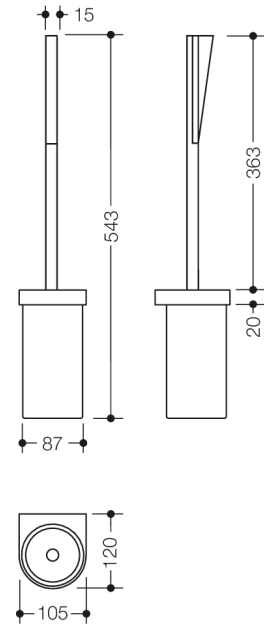

Abbildung ähnlich

Abmessungen in mm

Eigenschaften

WC-Bürstengarnitur System 800 K

- bestehend aus WC-Bürste, Bürstenbehälter und ringförmigem Wandhalter
- langer Bürstenstiel mit ergonomischem Griff erleichtert die Handhabung
- Auswechseln des Bürstenkopfes durch Bajonettverschluss
- zur Wandmontage, verdeckte Befestigung
- 105 mm breit, 543 mm hoch und 120 mm tief
- Halter und Bürstenstiel aus hochwertigem Polyamid in der HEWI Farbe 99 (Reinweiß)
- Zylindrischer Bürstenbehälter und Griffstück aus hochwertigem Polyamid nach HEWI Farbtabelle
- inklusive korrosionsfreiem HEWI Befestigungsmaterial