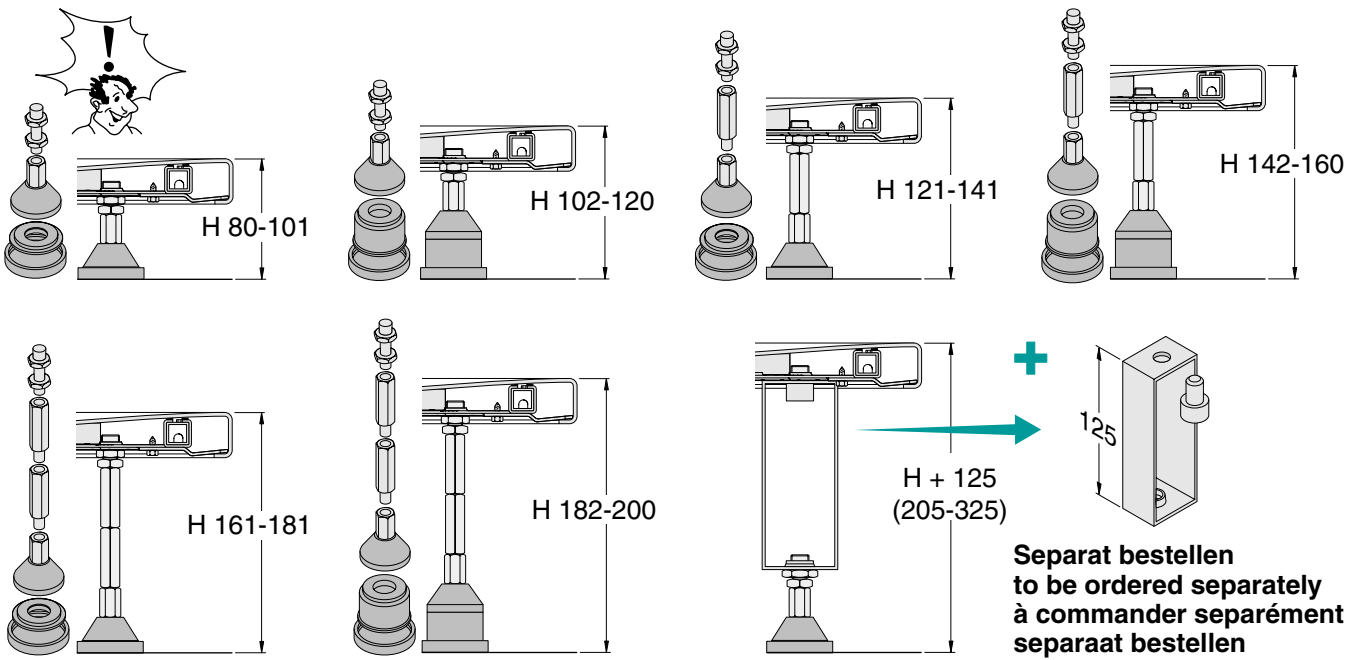

BETTEFUSS-SYSTEM BETTEFOOT-SYSTEM SYSTEME DE PIEDS BETTE BETTEPOTEN-SYSTEEM

Rev. 9 / 01.12.22 / Z0009038

BETTEFUSS-SYSTEM INSTALLATION

Lieferung
delivery
livraison
Levering

BETTEFUSS-SYSTEM INSTALLATION

**BETTEFUSS-SYSTEM
INSTALLATION**

BETTEFUSS-SYSTEM INSTALLATION

Abfluß vorbereiten / prepare drain
 préparer le vidage / afvoer vorrbereide

BETTEFUSS-SYSTEM INSTALLATION

**Abfluß anschließen
connect drain
brancher le vidage
afvoer aansluiten**