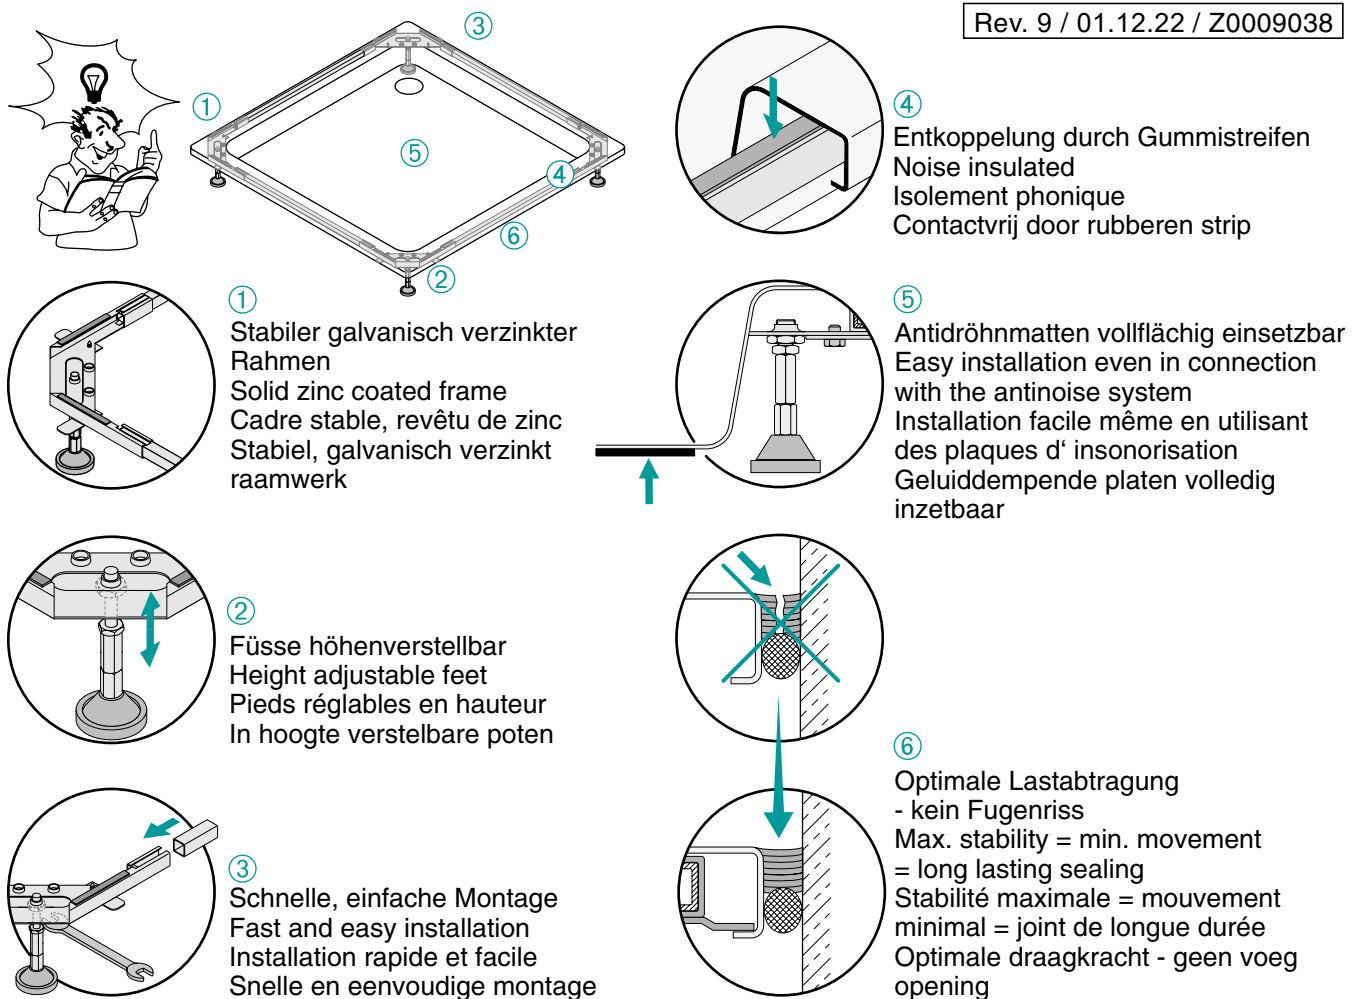

BETTEFUSS-SYSTEM BETTEFOOT-SYSTEM SYSTEME DE PIEDS BETTE BETTEPOTEN-SYSTEEM

Rev. 9 / 01.12.22 / Z0009038

BETTEFUSS-SYSTEM INSTALLATION

Lieferung
delivery
livraison
Levering

BETTEFUSS-SYSTEM INSTALLATION

**BETTEFUSS-SYSTEM
INSTALLATION**

BETTEFUSS-SYSTEM INSTALLATION

Abfluß vorbereiten / prepare drain
 préparer le vidage / afvoer vorrbereide

BETTEFUSS-SYSTEM INSTALLATION

**Abfluß anschließen
connect drain
brancher le vidage
afvoer aansluiten**