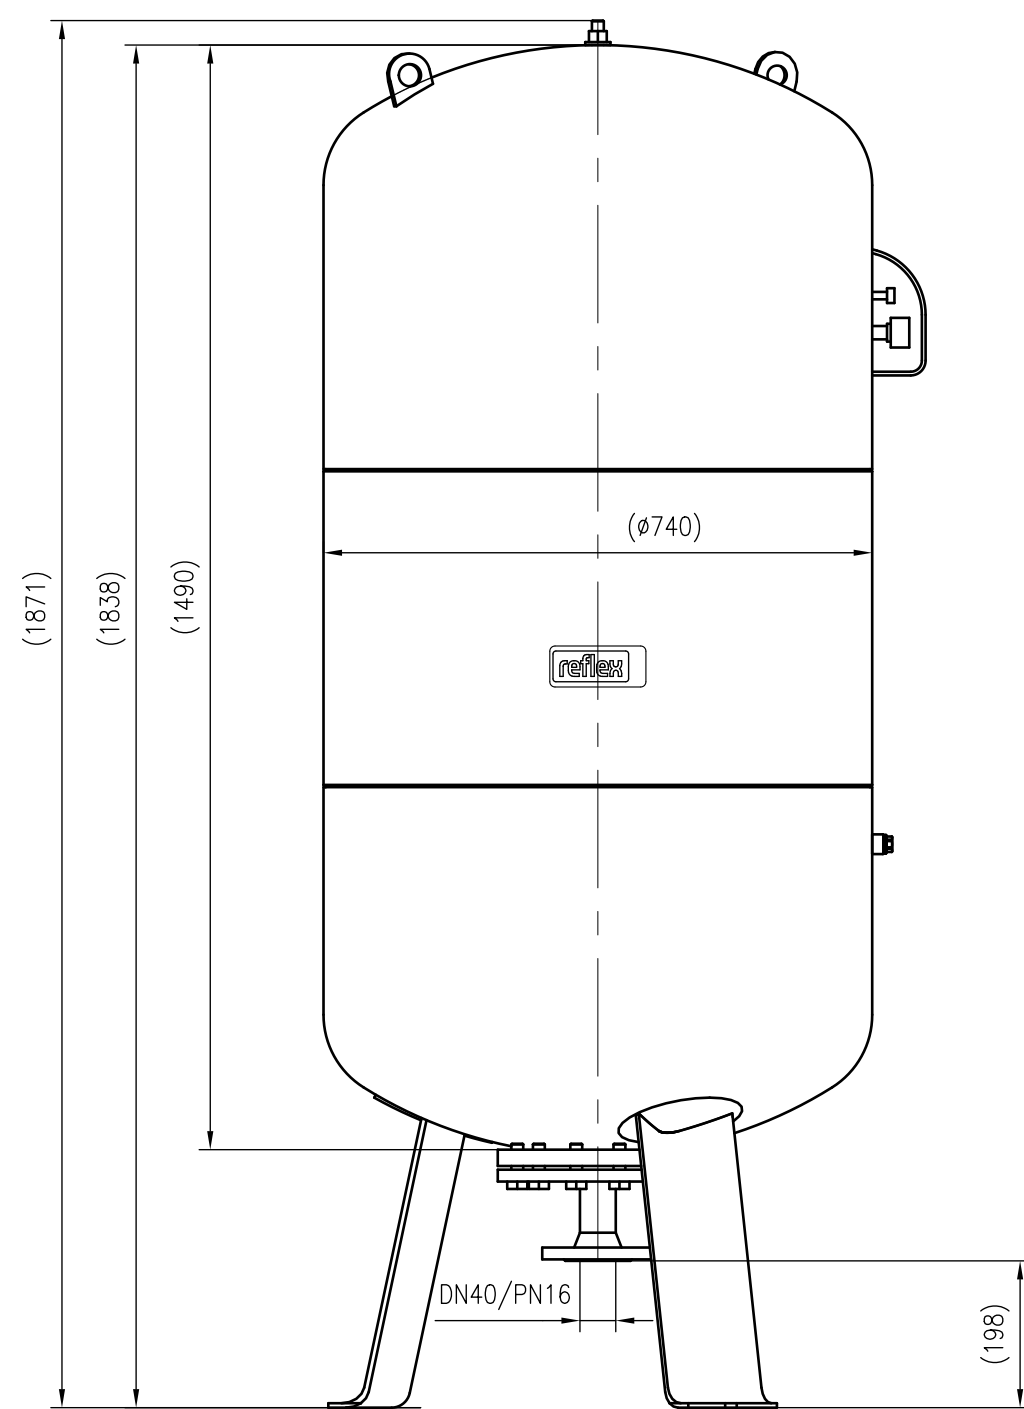

Side view

Front view

Isometric view

Top view

Optional auf Kundenwunsch mit
Membranbruchmelder REF-006357
Optional customizable with
bladder rupture detector REF-006357

Unterliegt nicht dem Änderungsdienst/ Not subject to change management		Maßstab/ Scale: 1:10	Format/ Size: A2
Revision 08.12.2016	Reflex G600 16bar – 8522007		