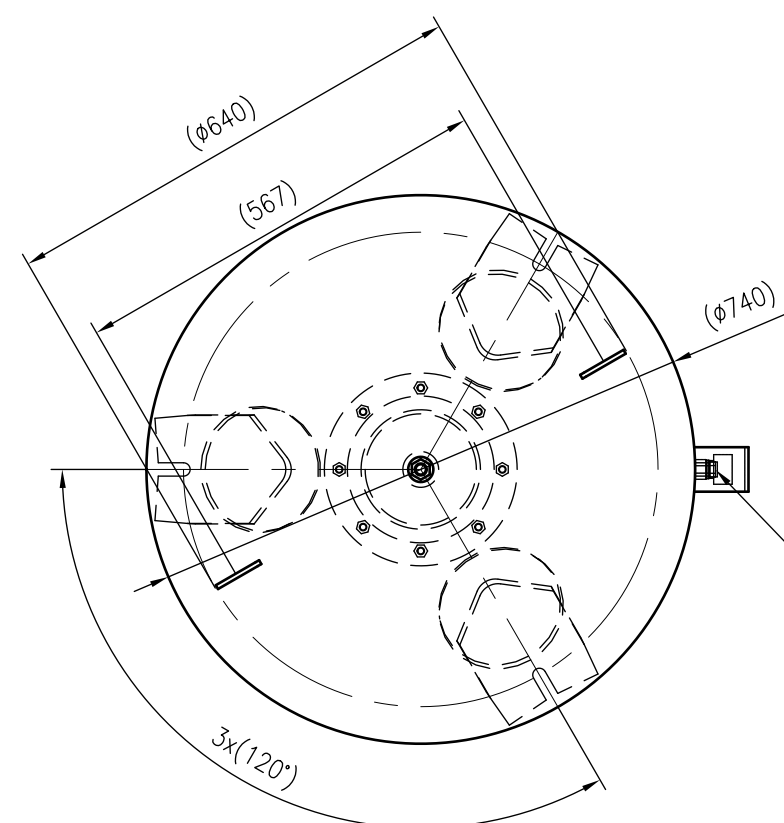

Side view

Front view

Isometric view

Top view

Optional auf Kundenwunsch mit
Membranbruchmelder REF-006357
Optional customizable with
bladder rupture detector REF-006357

Unterliegt nicht dem Änderungsdienst/ Not subject to change management		Maßstab/ Scale: 1:10	Format/ Size: A2
Revision 08.12.2016	Reflex G600 16bar – 8522007		