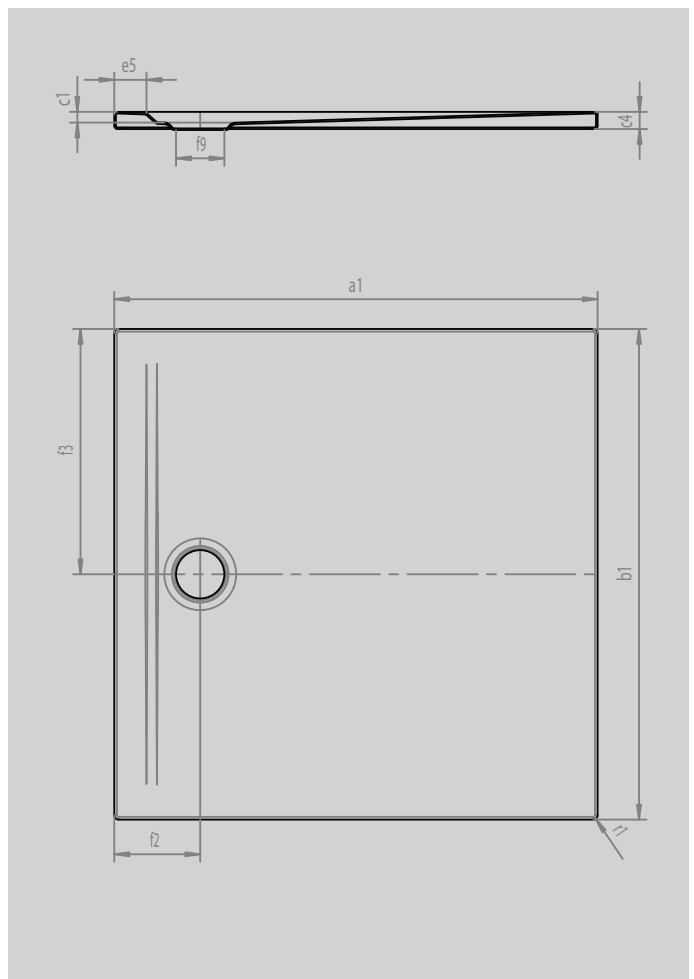

SUPERPLAN ZERO

- von drei Seiten schwellenlos begehbar
- besonders wandnaher Ablauf und gleichmäßiges Gefälle für eine durchgehend ebene Standfläche
- großzügige Gestaltung, nahtlose Übergänge für kleine und große Bäder
- klare Kanten und spitze Eckradien für minimale Fugen und eine einheitliche Optik
- geringe Aufbauhöhe für leichten, bodenebenen Einbau – auch bei Großformaten

Abbildung ähnlich

SECURE⁺

Modell		1546
Äußere Länge	a ₁	1100 mm
Äußere Breite	b ₁	1100 mm
Tiefe Innen	c ₁	20 mm
Randhöhe	c ₄	32 mm
Randbreite	e ₅	60 mm
Durchmesser Ablaufloch	f ₉	Ø 90 mm
Äußerer Radius	r ₁	8 mm
Nettogewicht		31 kg
SECURE PLUS		Vollflächig