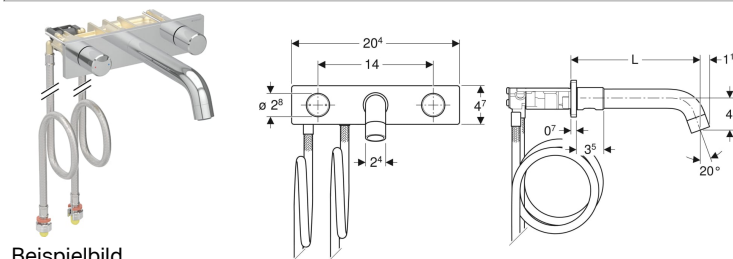

Geberit ONE Waschtischarmatur rundes Design, Wandmontage, Zweigriffmischer, für UP-Funktionsbox

Beispielbild

Verwendungszwecke

- Zur Entnahme von Leitungswasser
- Zum Einbau in Geberit Montageelemente für Geberit ONE Wandarmatur mit UP-Funktionsbox
- Zum Anschließen von Kalt- und Warmwasser
- Für Beplankungsdicken 10–60 mm

Eigenschaften

- Armaturengruppe I nach DIN 4109
- Zweigriffmischer
- Betätigungsgriff links für Temperatureinstellung, Betätigungsgriff rechts für Volumeneinstellung
- Volumenstrombegrenzung durch Strahlregler
- Mit integriertem Rückflussverhinderer
- Mit Anschlusschläuchen Länge 105,5 cm

Lieferumfang

- Waschtischarmatur
- Ventilblock mit Anschlusschläuchen

- Befestigungsmaterial

Zusätzlich zu bestellen

- Geberit Duofix Element für Waschtisch, 112–130 cm, Geberit ONE Wandarmatur mit UP-Funktionsbox