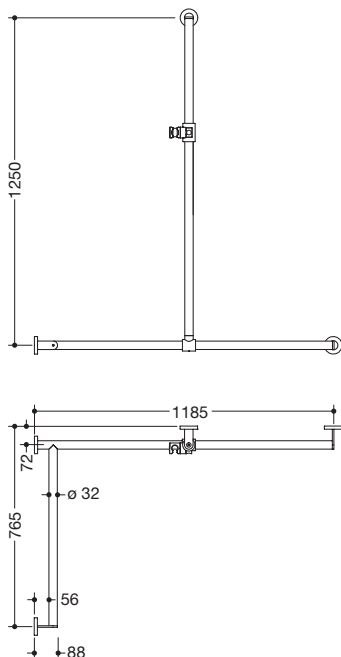

Abmessungen in mm

Oberfläche/Farben

Alternative Oberflächen/Farben

Pulverbeschichtungen

Technische Änderungen vorbehalten, 30.03.2021

HEWI Heinrich Wilke GmbH
Postfach 1260
D-34442 Bad Arolsen

Telefon: +49 5691 82-0
Telefax: +49 5691 82-319

info@hewi.de
www.hewi.com