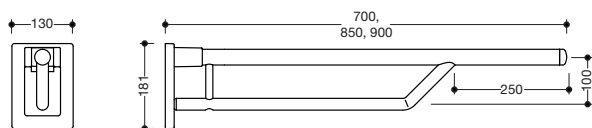

Abmessungen in mm

Farben

Basisfarbe

Oberholm

Alternative Farben

Basisfarbe

Oberholm

Technische Änderungen vorbehalten, 15.08.2019

HEWI Heinrich Wilke GmbH
Postfach 1260
D-34442 Bad Arolsen

Telefon: +49 5691 82-0
Telefax: +49 5691 82-319

info@hewi.de
www.hewi.com