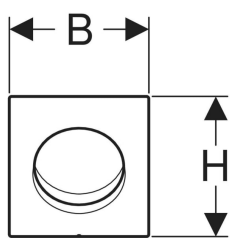

Geberit Samba Betätigungsplatte für Urinalsteuerung mit pneumatischer Spülauslösung

Beispielbild

Art.-Nr.	Farbe / Oberfläche	Werkstoff	B	H	T	VE1
241.911.11.1	weiß-alpin	Kunststoff	13 cm	13 cm	0.9 cm	1 St.