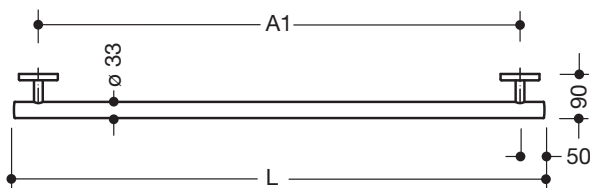

Abbildung ähnlich

Haltegriff, Sonderlänge 950.36.1S91

- gerade Stange mit zur Wand ausgeführten Stützen und Rosetten
- dient zum Festhalten und Abstützen
- Haltegriff aus hochwertigem Polyamid nach HEWI Farbtabelle
- Stützen und Rosetten aus hochwertigem Polyamid in der HEWI Farbe 98 (Signalweiß)
- mit durchgehendem, korrosionsgeschütztem Stahlkern
- auf Maß gefertigtes Außenmaß von 220 bis 1100 mm, Stangendurchmesser 33 mm, 90 mm tief
- Wandanbindung mit gerade zur Wand ausgeführten filigranen Stützen (Durchmesser 18 mm) und flachen Rosetten
- Rosettendurchmesser 80 mm, Kappenhöhe 13 mm
- einfache Montage durch einzeln montierbare Befestigungsplatten aus hochwertigem Edelstahl zum Einhängen des Haltegriffs
- Verwendung Einhängesitz
802.51...11..., 802.51...12..., L = min. 370 mm
950.51...10..., 950.51...11..., L = min. 420 mm
801.51...100, L = min. 490 mm
801.51...110, 801.51...115, L = min. 590 mm
Einhängesitze nur bedingt einsetzbar, wenn Außenmaß L = 950 - 1100 mm
- inklusive korrosionsfreiem HEWI Befestigungsmaterial

Abmessungen in mm

Farben

98	97	95	92	90	86	84	18	24	36	33	74	72	55	50
Basisfarbe	Stange													

Alternative Farben

98	99	97	95	92	90	86	84	18	24	36	33	74	72	55	50
Basisfarbe		Stange													