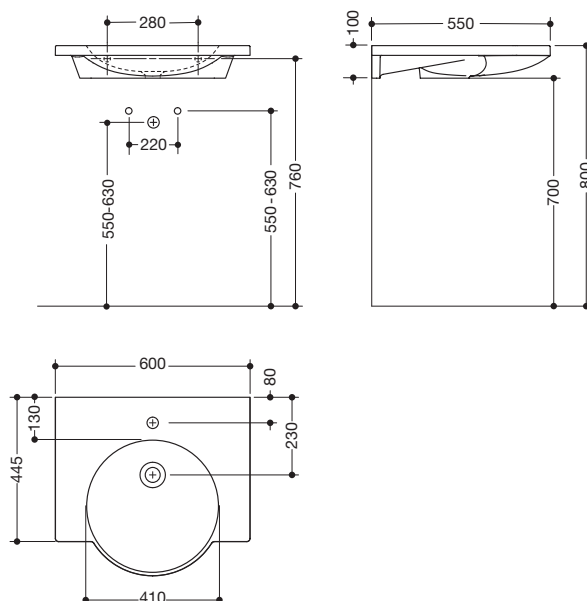

Waschtisch 950.11.121

- aus Mineralguss mit porenfreier Oberfläche, alpinweiß
- mit Ablagefläche und rundem Becken
- ohne Überlauf
- für Einlocharmatur vorgerichtet
- unterfahrbar nach DIN 18040 und ÖNORM B1600/1601
- belastbar nach DIN EN 14688
- 600 mm breit und 550 mm tief
- für Stockschraubenbefestigung
- CE-Kennzeichnung nach Bauprodukteverordnung Nr. 305/2011

Abmessungen in mm

Mineralguss

Alpinweiß

Technische Änderungen vorbehalten, 02.05.2021

HEWI Heinrich Wilke GmbH
Postfach 1260
D-34442 Bad Arolsen

Telefon: +49 5691 82-0
Telefax: +49 5691 82-319

info@hewi.de
www.hewi.com