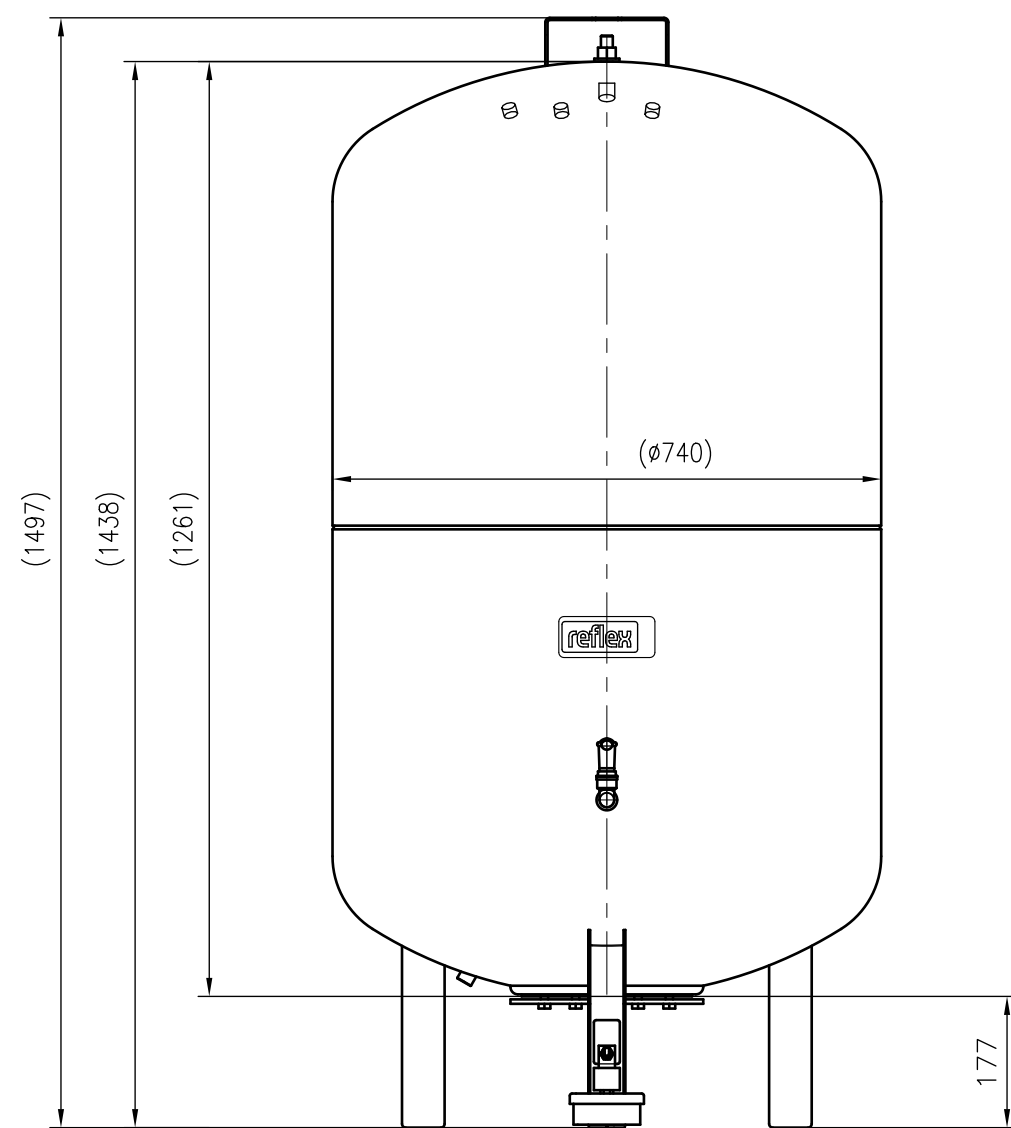

Side view

Front view

Isometric view

Top view

Membranbruchmelder  
nur auf Kundenwunsch/  
bladder rupture detector  
only on customer request

Unterliegt nicht dem Änderungsdienst/ Not subject to change management	Maßstab/ Scale: 1:10	Format/ Size: A2
Revision 23.06.2016	Reflexomat RG500 6bar – 8799400	