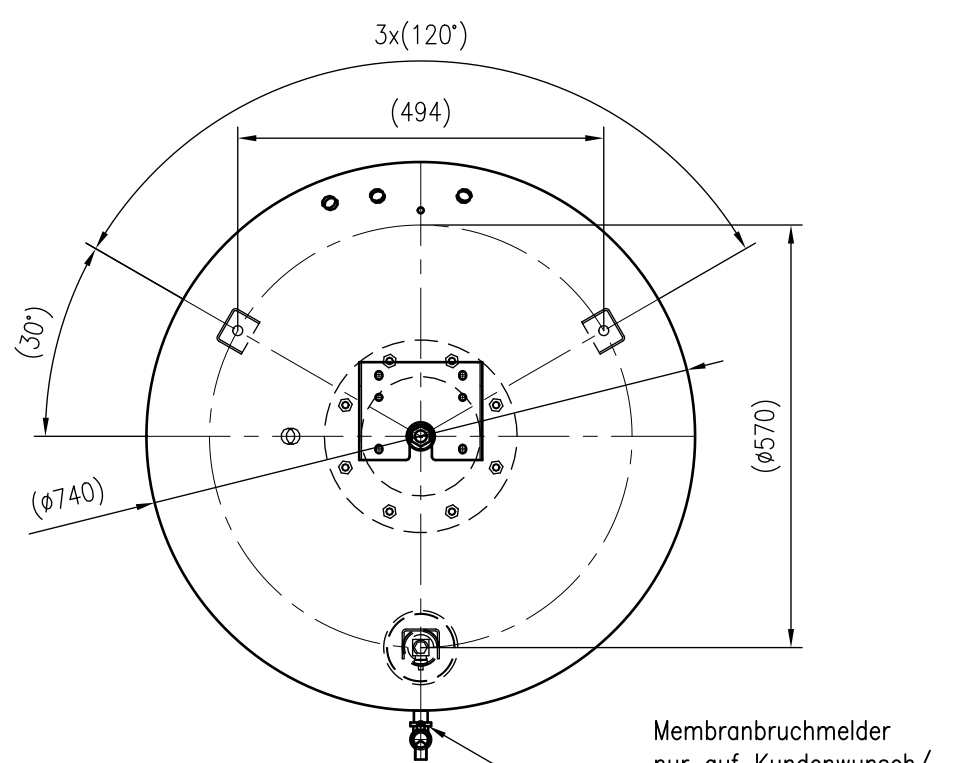

Side view

Front view

Isometric view

Top view

Membranbruchmelder  
nur auf Kundenwunsch/  
bladder rupture detector  
only on customer request

Unterliegt nicht dem Änderungsdienst/ Not subject to change management	Maßstab/ Scale: 1:10	Format/ Size: A2
Revision 23.06.2016	Reflexomat RG500 6bar – 8799400	