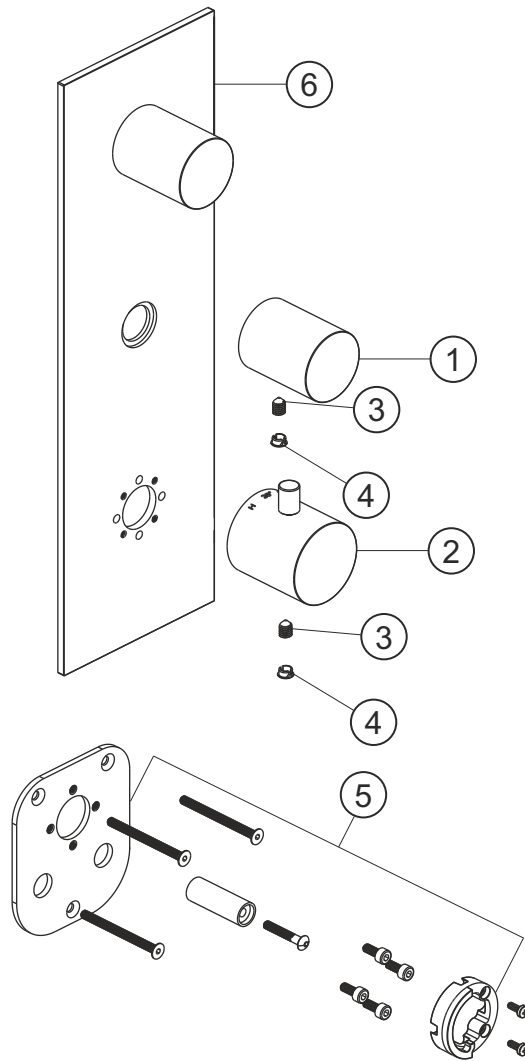

LOGIC XL 2
Universal-Thermostatmodul
Farbset Edelstahl gebürstet
11.522005.1.09

herzbach

LOGIC XL 2

Universal-Thermostatmodul

Farbset Edelstahl gebürstet

11.522005.1.09

Ersatzteilliste

Pos.	Beschreibung	Art.-Nr.	Preisgruppe	VE
1	Absperrgriff	80.520001.1.09	11	1
2	Thermostatgriff	80.520000.1.09	12	1
3	Inbussschraube	80.029002.1.09	1	1
4	Griffstopfen	80.138400.1.09	3	1
5	Montagesatz Thermostat	80.520008.1.09	9	1
6	Blende	80.520009.2.09	16	1