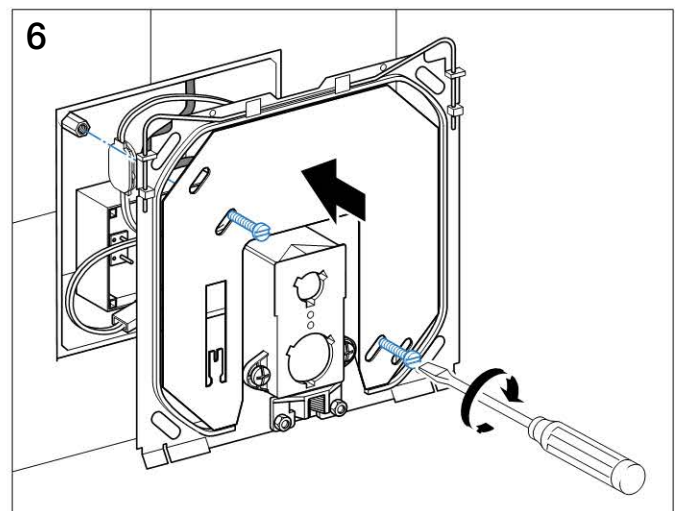

Geberit Montage 240.900

Ersatz für 115.319 12 V

int.8989-04

994.771.00.0 (02)

Geberit Montage 240.900

Ersatz für 115.319 12 V

✓ iO!

iO?