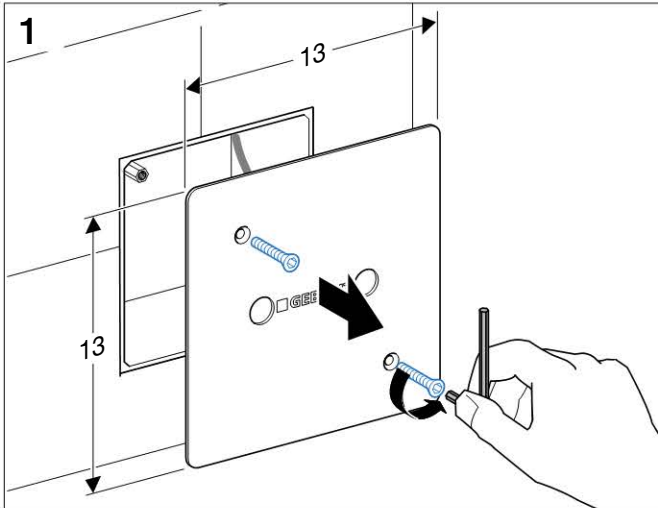

Geberit Montage 240.900

Ersatz für 115.319 12 V

int.8989-04

994.771.00.0 (02)

Geberit Montage 240.900

Ersatz für 115.319 12 V

✓ iO!

iO?