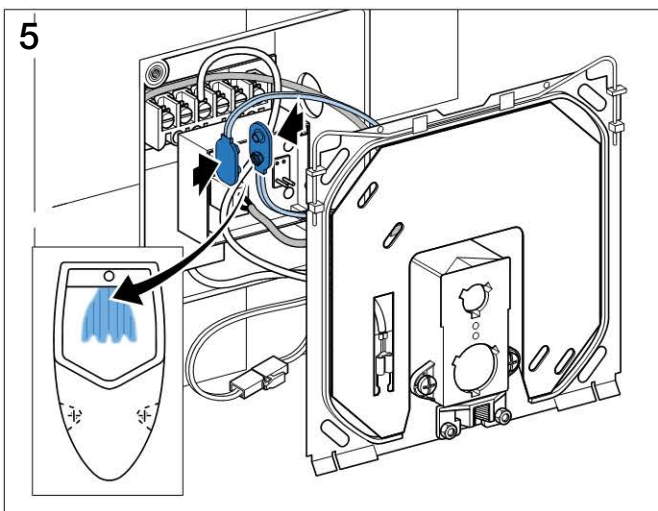

ab Baujahr 88
115.487.00.1

iO?

bis Baujahr 87
115.497.00.1

Einzel Anlage
854.286.00.1

Mehrfach Anlage
854.382.00.1

Geberit Montage 240.900

Ersatz für 115.932 24 V

Geberit Montage 240.900