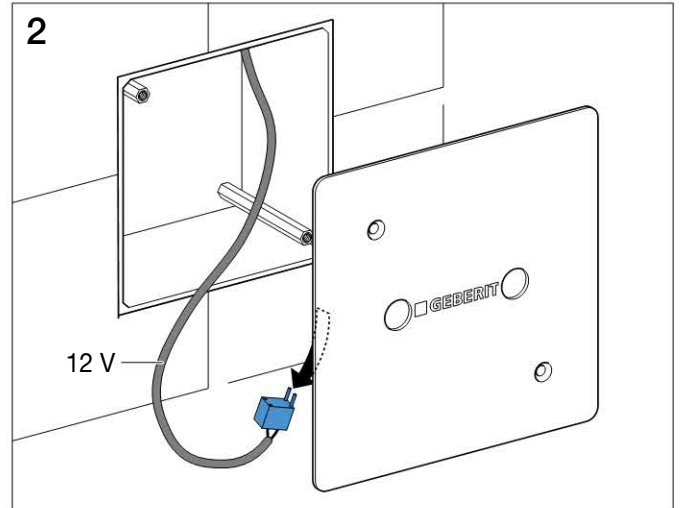

Geberit Montage 240.900

Ersatz für 115.319 12 V

int.8989-04

994.771.00.0 (02)

Geberit Montage 240.900

Ersatz für 115.319 12 V

✓ iO!

iO?