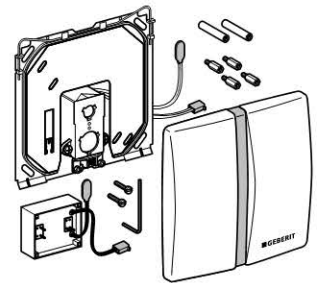

ab Baujahr 88
115.487.00.1

iO?

bis Baujahr 87
115.497.00.1

Einzel Anlage
854.286.00.1

Mehrfach Anlage
854.382.00.1

Geberit Montage 240.900

Ersatz für 115.932 24 V

Geberit Montage 240.900