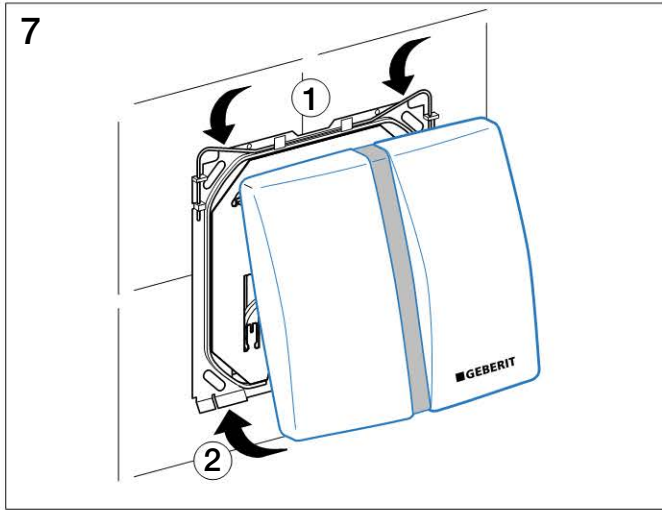

Geberit Montage 240.900

Ersatz für 115.319 12 V

int.8989-04

994.771.00.0 (02)

Geberit Montage 240.900

Ersatz für 115.319 12 V

✓ iO!

iO?