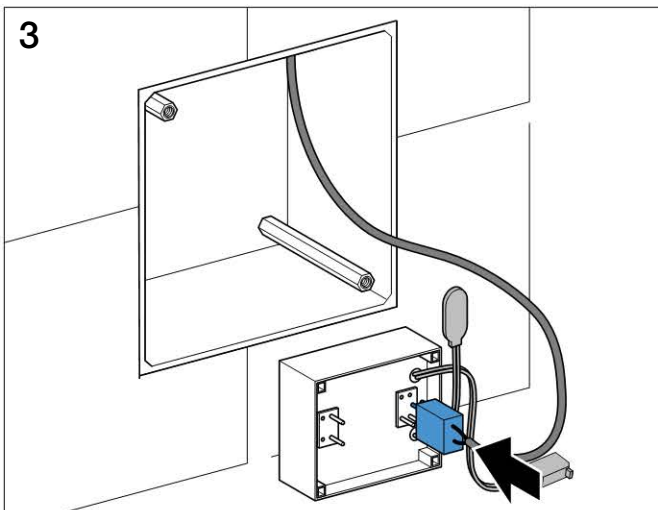

Geberit Montage 240.900

Ersatz für 115.319 12 V

int.8989-04

994.771.00.0 (02)

Geberit Montage 240.900

Ersatz für 115.319 12 V

✓ iO!

iO?