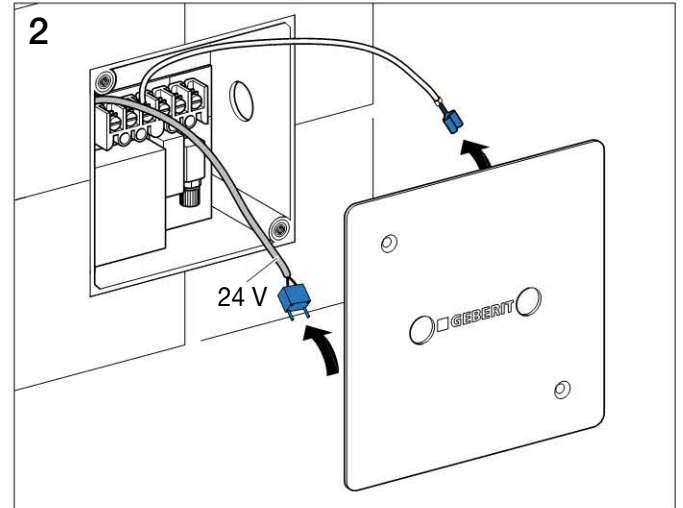

ab Baujahr 88
115.487.00.1

iO?

bis Baujahr 87
115.497.00.1

Einzel Anlage
854.286.00.1

Mehrfach Anlage
854.382.00.1

Geberit Montage 240.900

Ersatz für 115.932 24 V

Geberit Montage 240.900