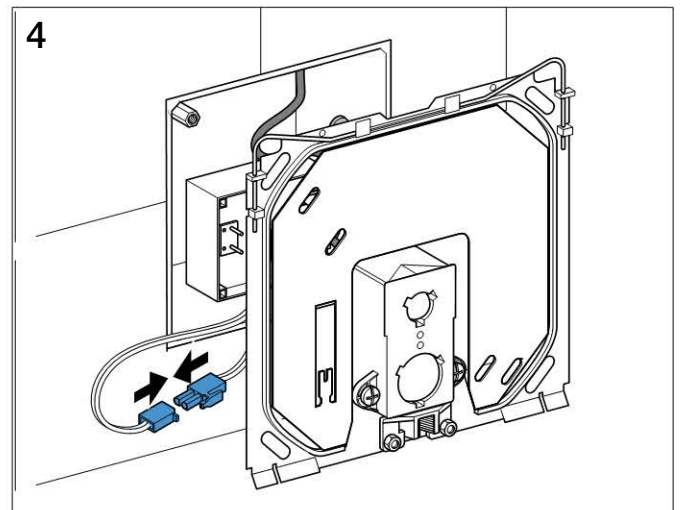

Geberit Montage 240.900

Ersatz für 115.319 12 V

int.8989-04

994.771.00.0 (02)

Geberit Montage 240.900

Ersatz für 115.319 12 V

✓ iO!

iO?