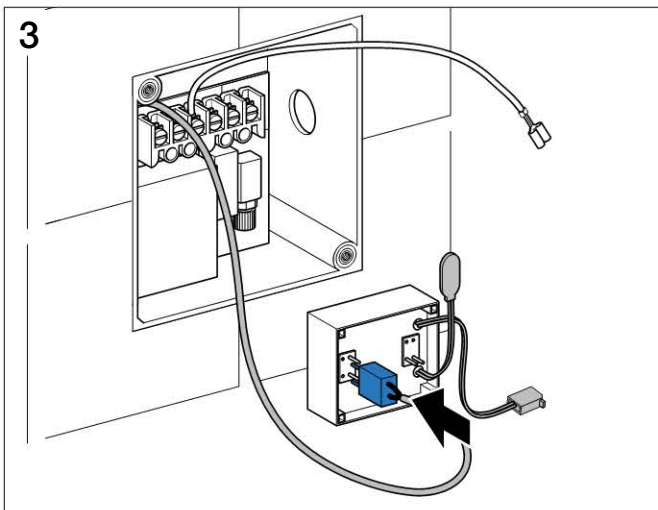

ab Baujahr 88
115.487.00.1

iO?

bis Baujahr 87
115.497.00.1

Einzel Anlage
854.286.00.1

Mehrfach Anlage
854.382.00.1

Geberit Montage 240.900

Ersatz für 115.932 24 V

Geberit Montage 240.900