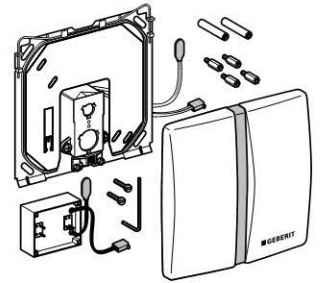

Geberit Montage 240.900

Ersatz für 115.319 12 V

int.8989-04

994.771.00.0 (02)

Geberit Montage 240.900

Ersatz für 115.319 12 V

✓ iO!

iO?