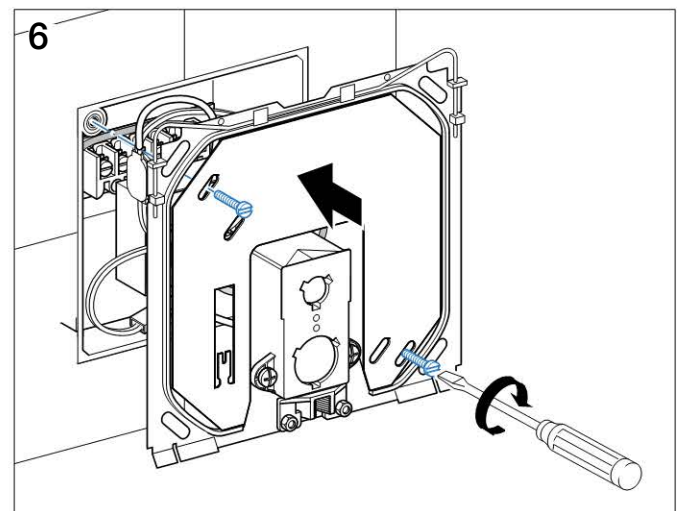

ab Baujahr 88
115.487.00.1

iO?

bis Baujahr 87
115.497.00.1

Einzel Anlage
854.286.00.1

Mehrfach Anlage
854.382.00.1

Geberit Montage 240.900

Ersatz für 115.932 24 V

Geberit Montage 240.900