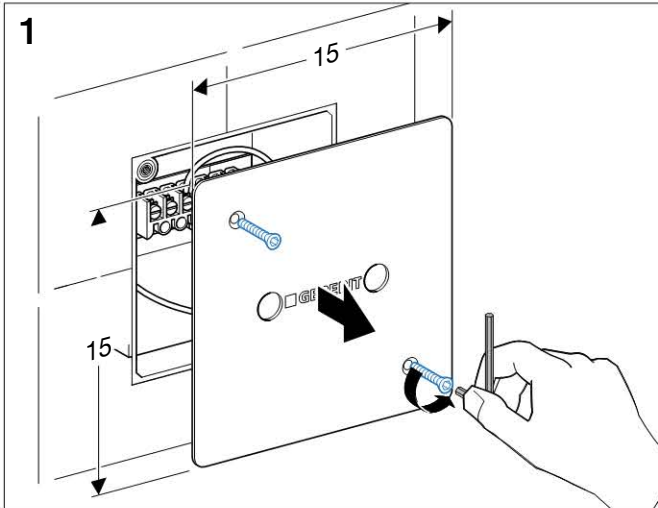

ab Baujahr 88
115.487.00.1

iO?

bis Baujahr 87
115.497.00.1

Einzel Anlage
854.286.00.1

Mehrfach Anlage
854.382.00.1

Geberit Montage 240.900

Ersatz für 115.932 24 V

Geberit Montage 240.900