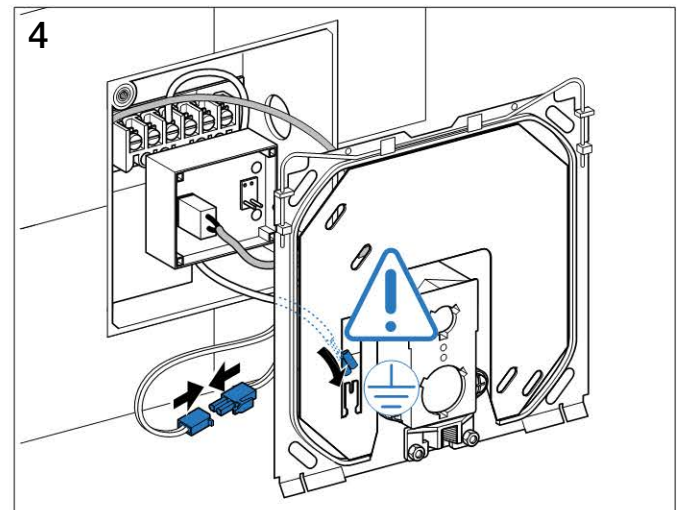

ab Baujahr 88
115.487.00.1

iO?

bis Baujahr 87
115.497.00.1

Einzel Anlage
854.286.00.1

Mehrfach Anlage
854.382.00.1

Geberit Montage 240.900

Ersatz für 115.932 24 V

Geberit Montage 240.900