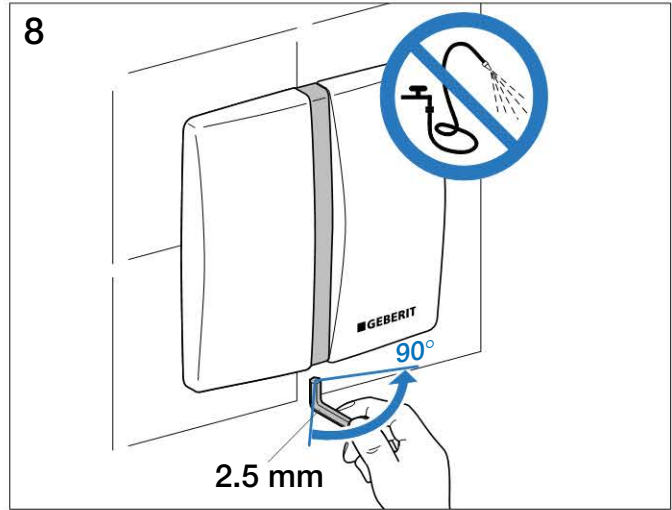

Geberit Montage 240.900

Ersatz für 115.319 12 V

int.8989-04

994.771.00.0 (02)

Geberit Montage 240.900

Ersatz für 115.319 12 V

✓ iO!

iO?