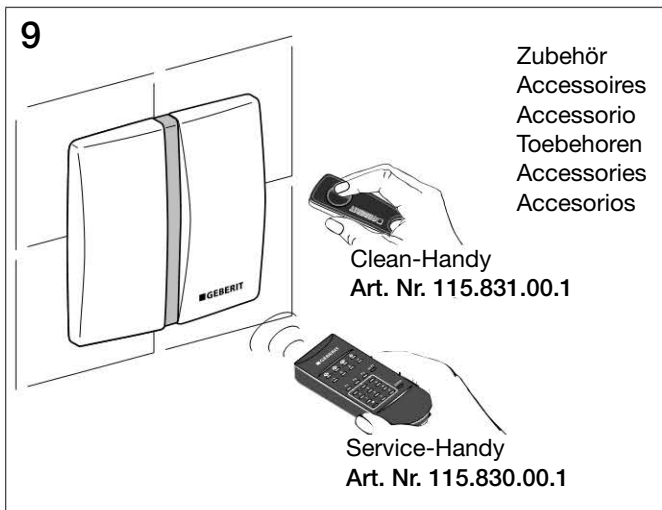

Geberit Montage 240.900

Ersatz für 115.319 12 V

int.8989-04

994.771.00.0 (02)

Geberit Montage 240.900

Ersatz für 115.319 12 V

✓ iO!

iO?