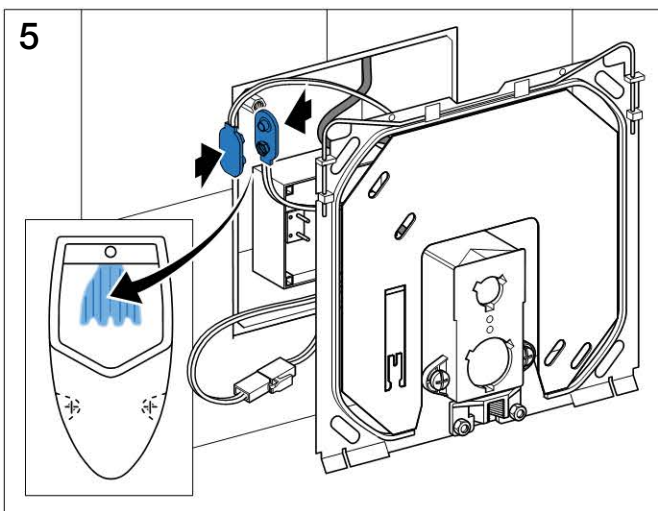

Geberit Montage 240.900

Ersatz für 115.319 12 V

int.8989-04

994.771.00.0 (02)

Geberit Montage 240.900

Ersatz für 115.319 12 V

✓ iO!

iO?