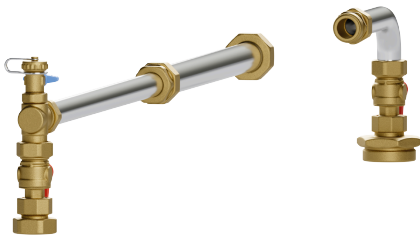

Hydroflow Rohranschlusset XS / S / M

Artikelnummer: 9583602

Thinking solutions.

Merkmale

Typ	XS / S / M
Gewicht	4,00 kg

Beschreibung